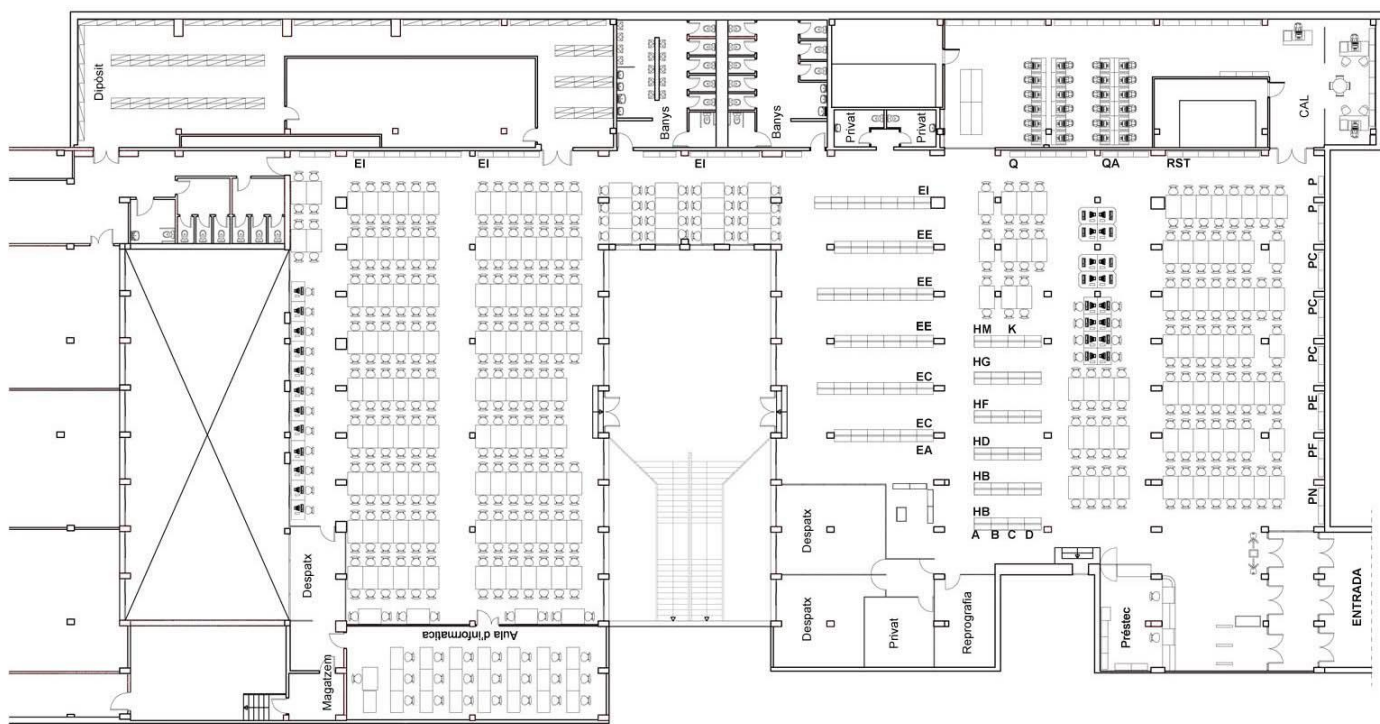

Espais: plànol Grau