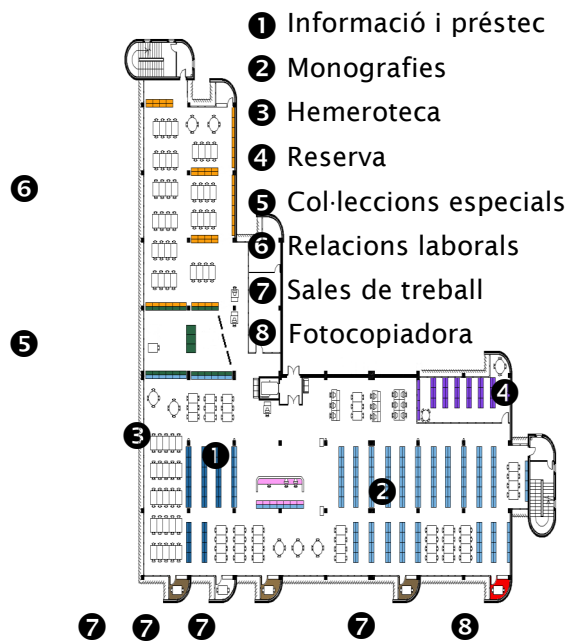

Presentació

El CRAI Biblioteca de Belles Arts col·lecciona els fons dels ensenyaments impartits a la Facultat: **Belles Arts**, **Conservació-Restauració de Béns Culturals** i **Disseny**, i dóna suport als seus programes docents i de recerca. Disposa de les **col·leccions especials** següents:

- Jordi Sabater Pi
- Josep Artigas
- Oriol Martorell
- Miquel Porter i Moix

Distribució del fons

Normes bàsiques

- Guardeu SILENCI
- Desconnecteu o silencieu els telèfons mòbils
- No reserveu seients
- Feu un ús responsable dels equipaments i les instal·lacions

Per a qualsevol dubte o aclariment, recordeu que el personal de la biblioteca està a la vostra disposició.