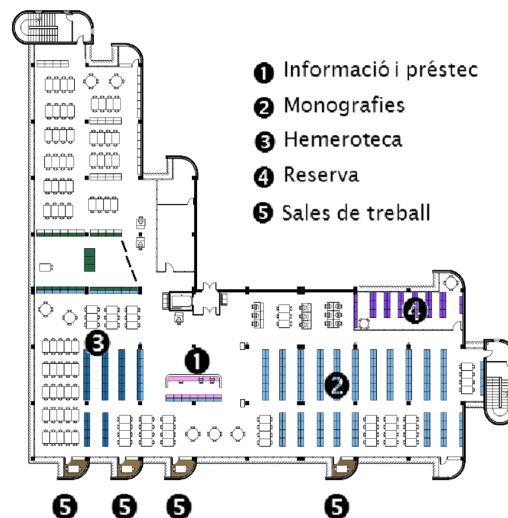

- Jordi Sabater Pi
- Josep Artigas
- Oriol Martorell

Equipament

4 sales de treball

Aula d'informàtica amb 19 ordinadors

Taula de reproducció de fotografies

Taula de llum

CRAI Biblioteca Belles Arts

Distribució del fons