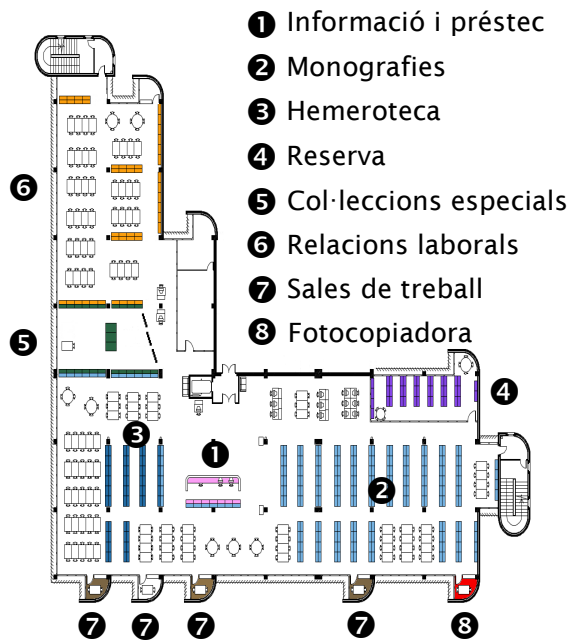

Presentació

El CRAI Biblioteca de Belles Arts ofereix els fons bibliogràfics de suport als programes docents i de recerca dels tres ensenyaments impartits a la Facultat: Belles Arts, Conservació - Restauració de Béns Culturals i Disseny. Disposa de les col·leccions especials següents:

- Jordi Sabater Pi
- Josep Artigas
- Oriol Martorell
- Miquel Porter i Moix

Distribució del fons

Normes bàsiques

- Guardeu silenci
- Desconnecteu o silencieu els telèfons mòbils
- No reserveu seients
- Feu un ús responsable dels equipaments i les instal·lacions

Recordeu que el personal de la biblioteca està a la vostra disposició per a qualsevol dubte o aclariment.