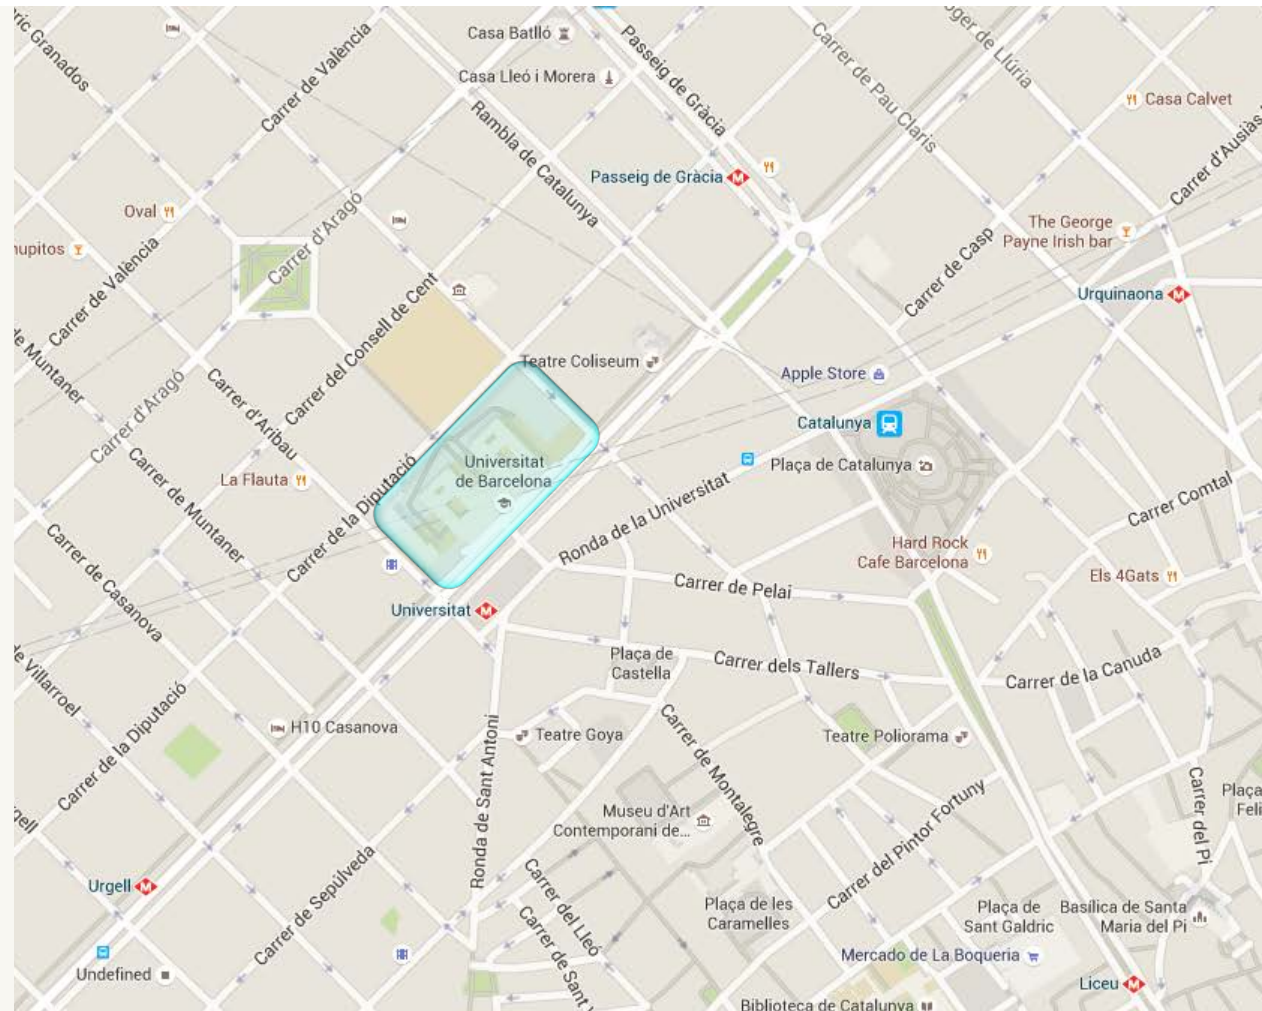

On som i quan podeu venir?

Adreça

Gran Via de les Corts Catalanes, 585
08007 Barcelona

[Adreces de les altres biblioteques](#)

Central: 934 035 317

Romàniques: 934 035 325

Hispàniques: 934 035 326

Llatí: 934 035 434

crailetres@ub.edu

Horari

DI-dv: de 8:30 a 20:30 h

[Horaris especials en períodes d'exàmens
i de cap de setmana](#)

[Reglament dels serveis de biblioteca](#)

[Carta de serveis del CRAI](#)