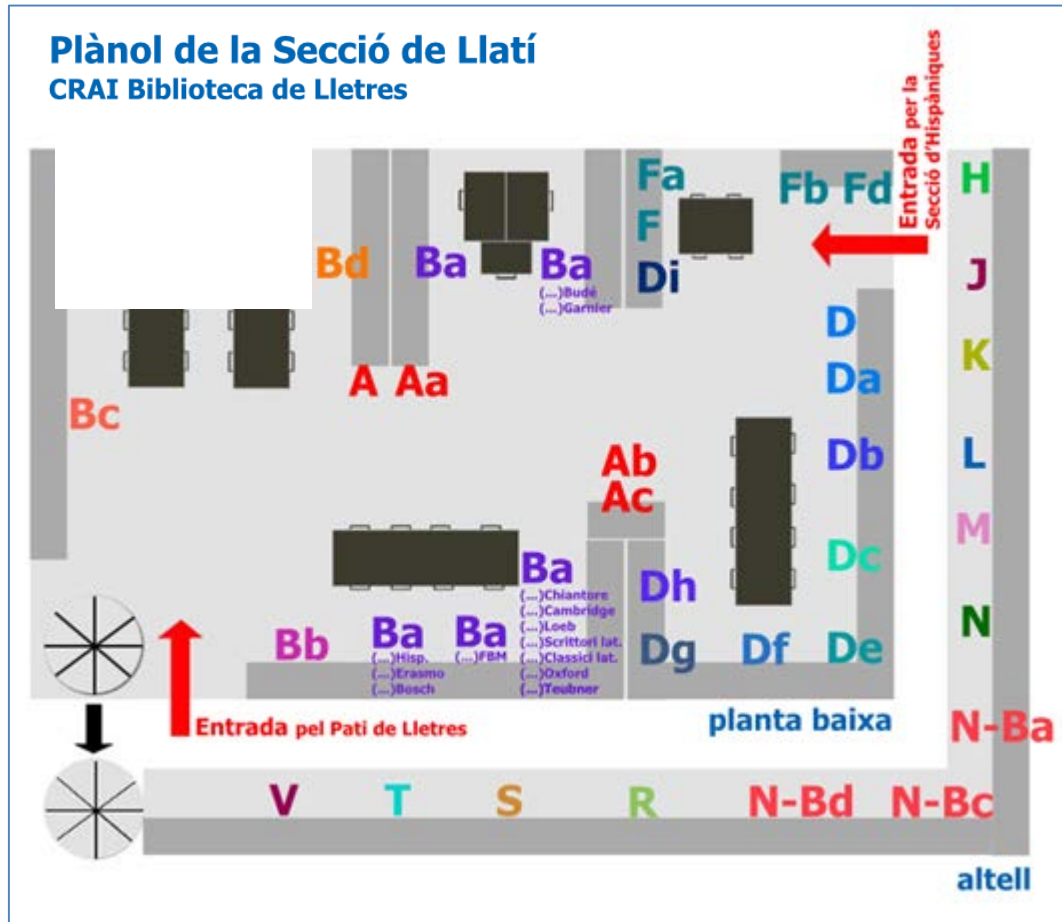

Seccions del CRAI Biblioteca de Lletres

Plànols de Grec i Hebreu (Secció Central)

Plànol d'Hebreu (Secció Central)

CRAI Biblioteca de Lletres

Classificació de la col·lecció:

- A Enciclopèdies, bibliografies, homenatges, diversos
- B Bíblia, versions i estudis, crítica textual, comentaris
- C Lingüística, hebreu, arameu, yiddish, diccionaris
- D Literatura hebrea, judeoaramea, sefardí i jiddisch
- E Història, antic Orient, poble jueu, història d'Espanya
- F Religions semítiques i altres, judaisme i cristianisme
- G Geografia del poble jueu, Palestina, estat d'Israel

Plànols de Llatí i Hispàniques

Plànol de la Secció d'Hispàniques CRAI Biblioteca de Lletres

Plànol de Romàniques

Equipament

SALES
D'ESTUDI
EN SILENCI

TAULES
AMB
ENDOLLS

WIFI UB
EDUROAM

PRÈSTEC
DE
PORTÀTILS