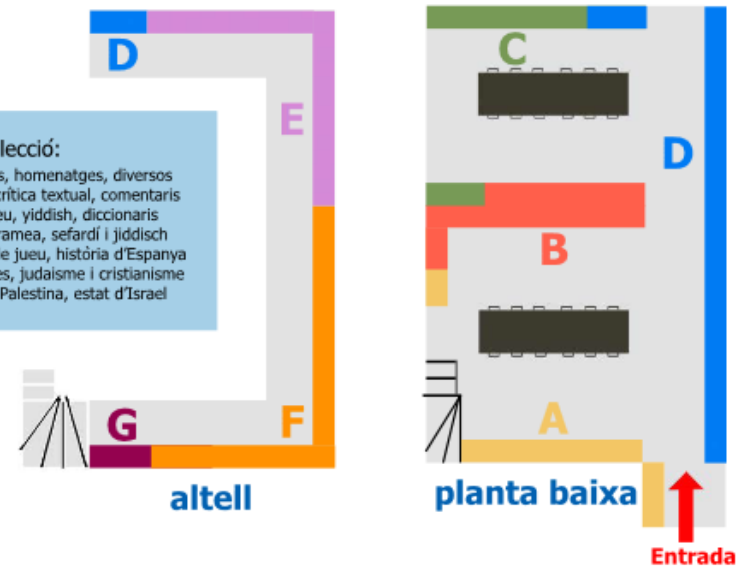

Seccions del CRAI Biblioteca de Lletres

Plànols de Grec i Hebreu (Secció Central)

Plànol d'Hebreu (Secció Central)

CRAI Biblioteca de Lletres

Classificació de la col·lecció:

- A Enciclopèdies, bibliografies, homenatges, diversos
- B Bíblia, versions i estudis, crítica textual, comentaris
- C Lingüística, hebreu, arameu, yiddish, diccionaris
- D Literatura hebrea, judeoaramea, sefardí i jiddisch
- E Història, antic Orient, poble jueu, història d'Espanya
- F Religions semítiques i altres, judaisme i cristianisme
- G Geografia del poble jueu, Palestina, estat d'Israel

Plànols de Llatí i Hispàniques

Plànol de la Secció d'Hispàniques CRAI Biblioteca de Lletres

Plànol de Romàniques

Equipament

SALES
D'ESTUDI
EN SILENCI

TAULES
AMB
ENDOLLS

WIFI UB
EDUROAM

PRÈSTEC
DE
PORTÀTILS