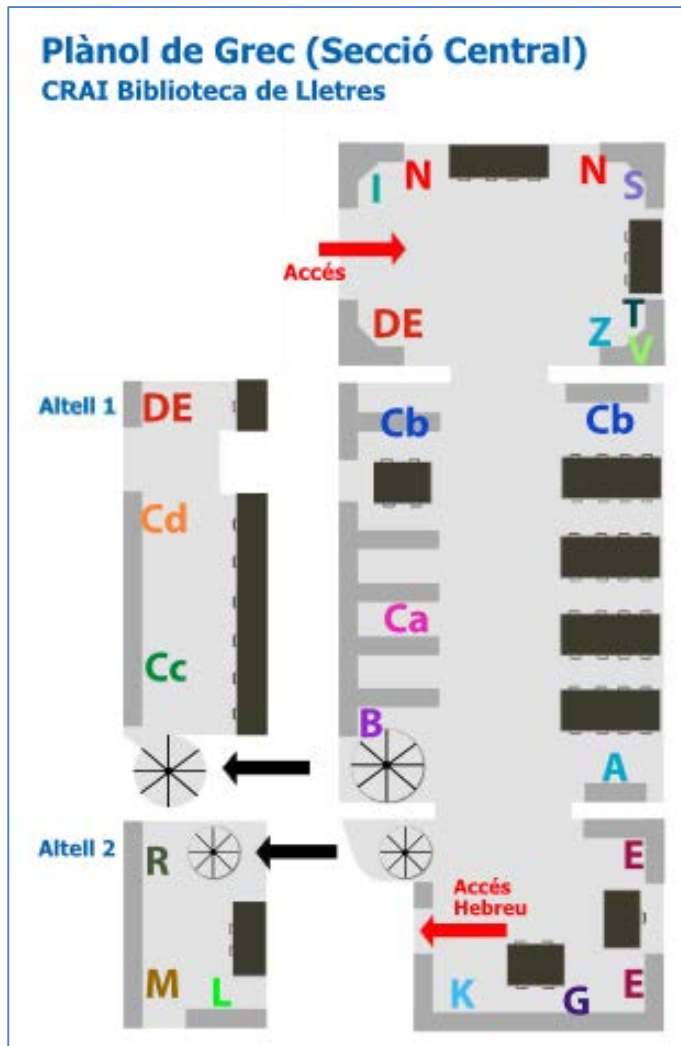

Plànols de Grec i Hebreu (Secció Central)