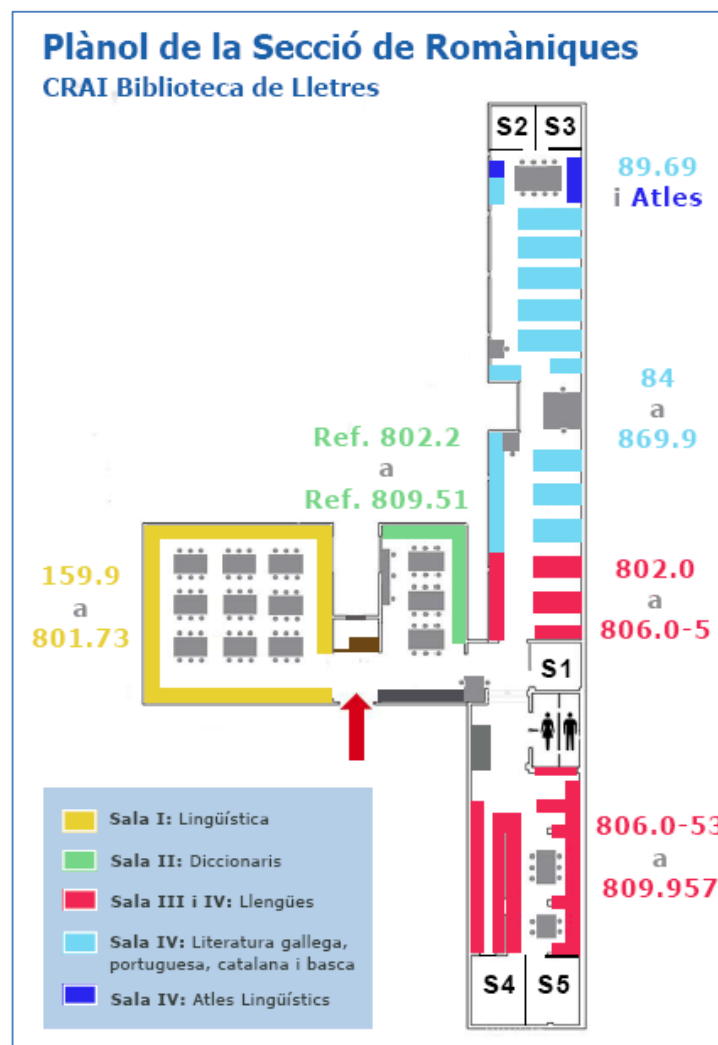

Plànol de Romàniques