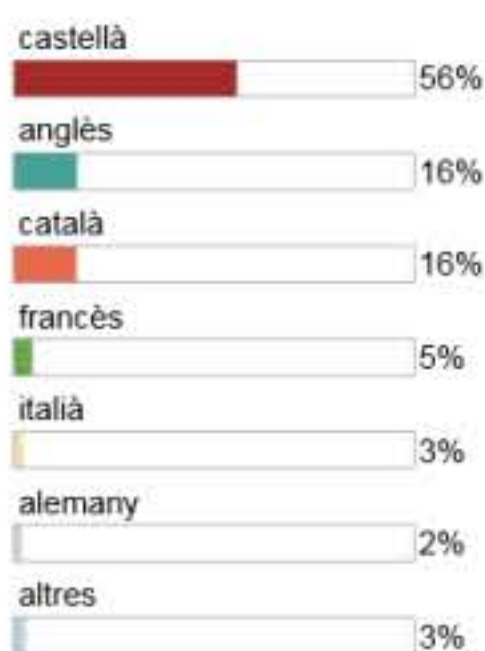

les llengües dels documents