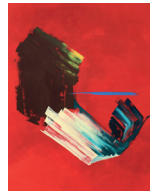

Sense títol,
reflexions entorn de
la pintura

Annex

Celeste Corral Rodríguez
Tutor: Pep Montoya Hortelano

Ficha Técnica

Sin Título / Celeste Corral / 2015 /
Polaroid, Color Instant Film 600 / 8,9
x 10,8 cm

Sin Título / Celeste Corral / 2015 /
Acrílico sobre cartón / 21'5 x 37 cm

Sin Título / Celeste Corral / 2015 /
Acrílico sobre tela / 30'5 x 30 cm

Sin Título / Celeste Corral / 2015 /
Acrílico sobre tela / 162 x 130 cm