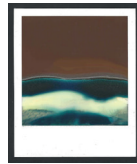

Sense títol,
reflexions entorn de
la pintura

Annex

Celeste Corral Rodríguez
Tutor: Pep Montoya Hortelano

Ficha Técnica

Sin Título / Celeste Corral / 2015 /
Polaroid, Color Instant Film 600 / 8,9
x 10,8 cm

Sin Título / Celeste Corral / 2015 /
Acrílico sobre cartón / 21'5 x 37 cm

Sin Título / Celeste Corral / 2015 /
Acrílico sobre tela / 30'5 x 30 cm

Sin Título / Celeste Corral / 2015 /
Acrílico sobre tela / 162 x 130 cm

Sin Título / Celeste Corral / 2015 /
Acrílico sobre tela / 150 x 150 cm

Sin Título / Celeste Corral / 2015 /
Estampas de grabado, Tinta y Acrílico
sobre cartón y tela / varios forma-
tos (medidas variadas)