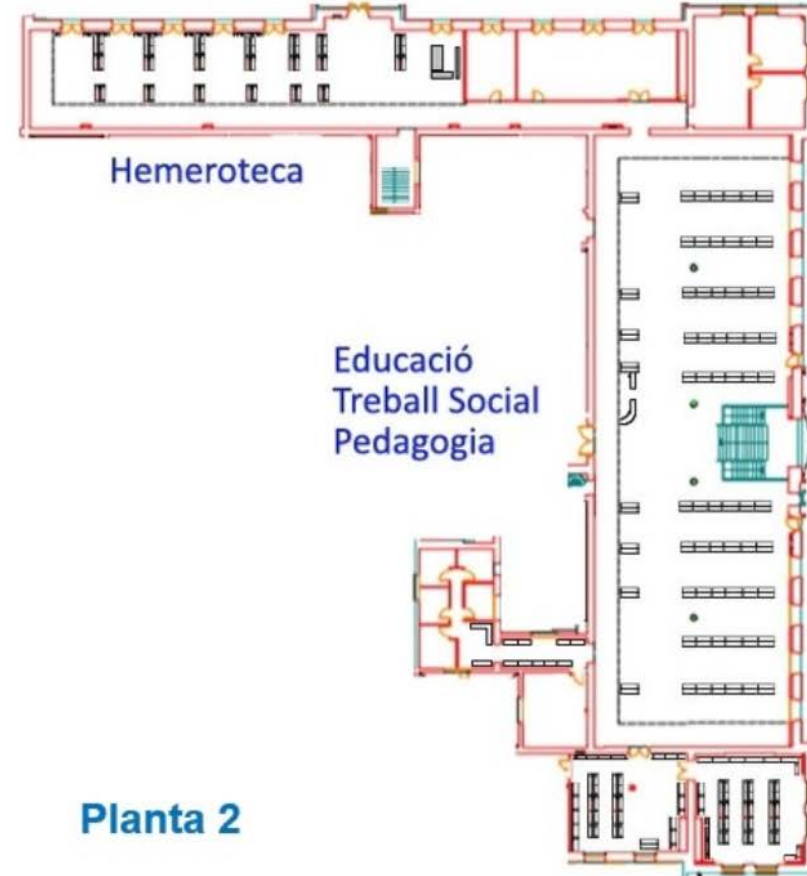

Sales de lectura P1 i P2 ZONA DE TREBALL INDIVIDUAL

Espai d'estudi individual
No es permeten converses

Zona de treball individual (**taronja**)

- Espais per a la lectura i consulta
- No hi ha silenci total

Sales de treball ZONA DE TREBALL EN GRUP

Espai de treball col·laboratiu
Es permeten converses en veu baixa

Zona de treball en grup (**verda**)

- Espais per a la lectura i consulta
- Hi ha el nivell més alt de soroll

Tria la teva zona

Recordeu que els taulells de la biblioteca són espais de treball on s'atenen consultes i trucades telefòniques

Punts de lectura

Plànol de la biblioteca

Plànol del CRAI Biblioteca del Campus Mundet