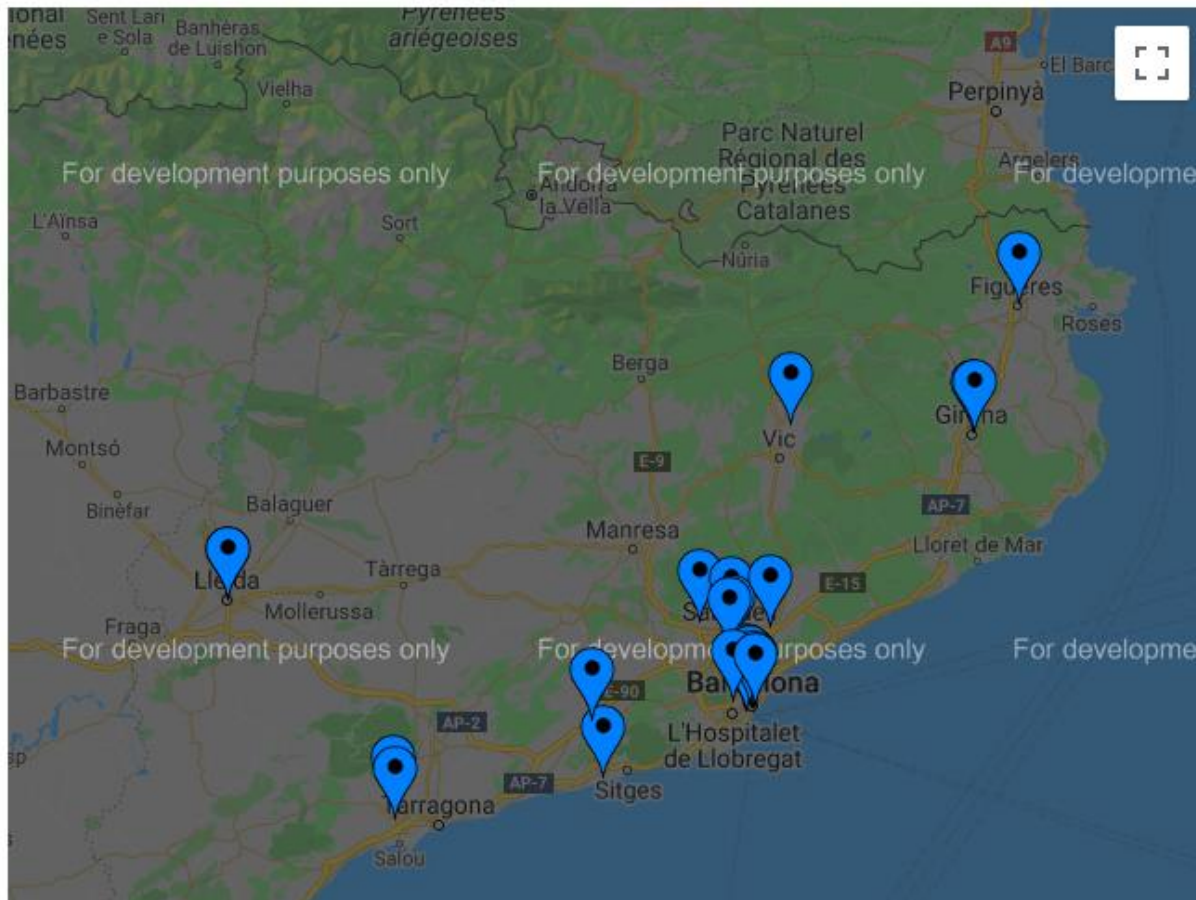

Institucions participants

Què és

Col·leccions

Institucions

Informació tècnica

Idioma (ca)

Institucions participants a l'MDC

Institucions
Ajuntament de Manlleu
Arxiu Històric de Girona
Ateneu Barcelonès
Biblioteca Artur Martorell
Biblioteca de Catalunya
Biblioteca del Departament d'Empresa i Coneixement
Biblioteca Museu Víctor Balaguer
Biblioteca Pública Episcopal del Seminari de Barcelona - URL
Casa Asia
Centre de Documentació de l'Orfeó