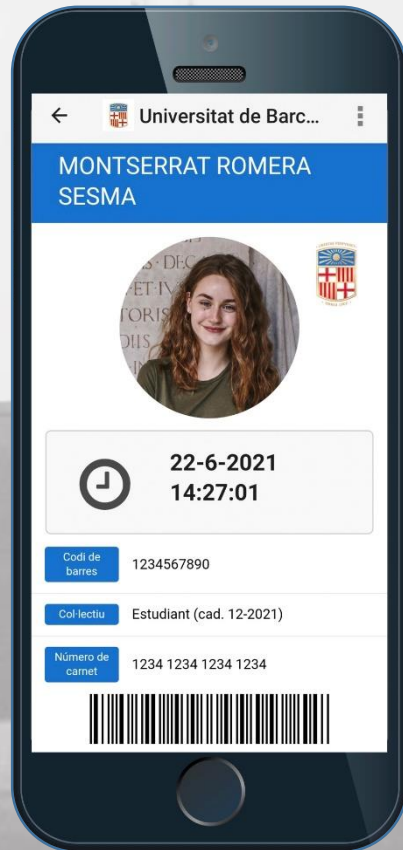

(1) Socis d'Alumni UB autoritzats

(2) Membres d'instituts de recerca de la UB i participats

(3) Doctorands i alumnat de màster oficial

Carta de serveis del CRAI

Agafar documents en préstec

El meu compte

Targeta universitària

Condicions i durada del préstec

Carnet digital

Xarxes wifi a la UB

Eduroam

Wifi UB

Com configurar-les?

Autenticar-se a la UB: identificador local

Part esquerra del correuUB.alumnes