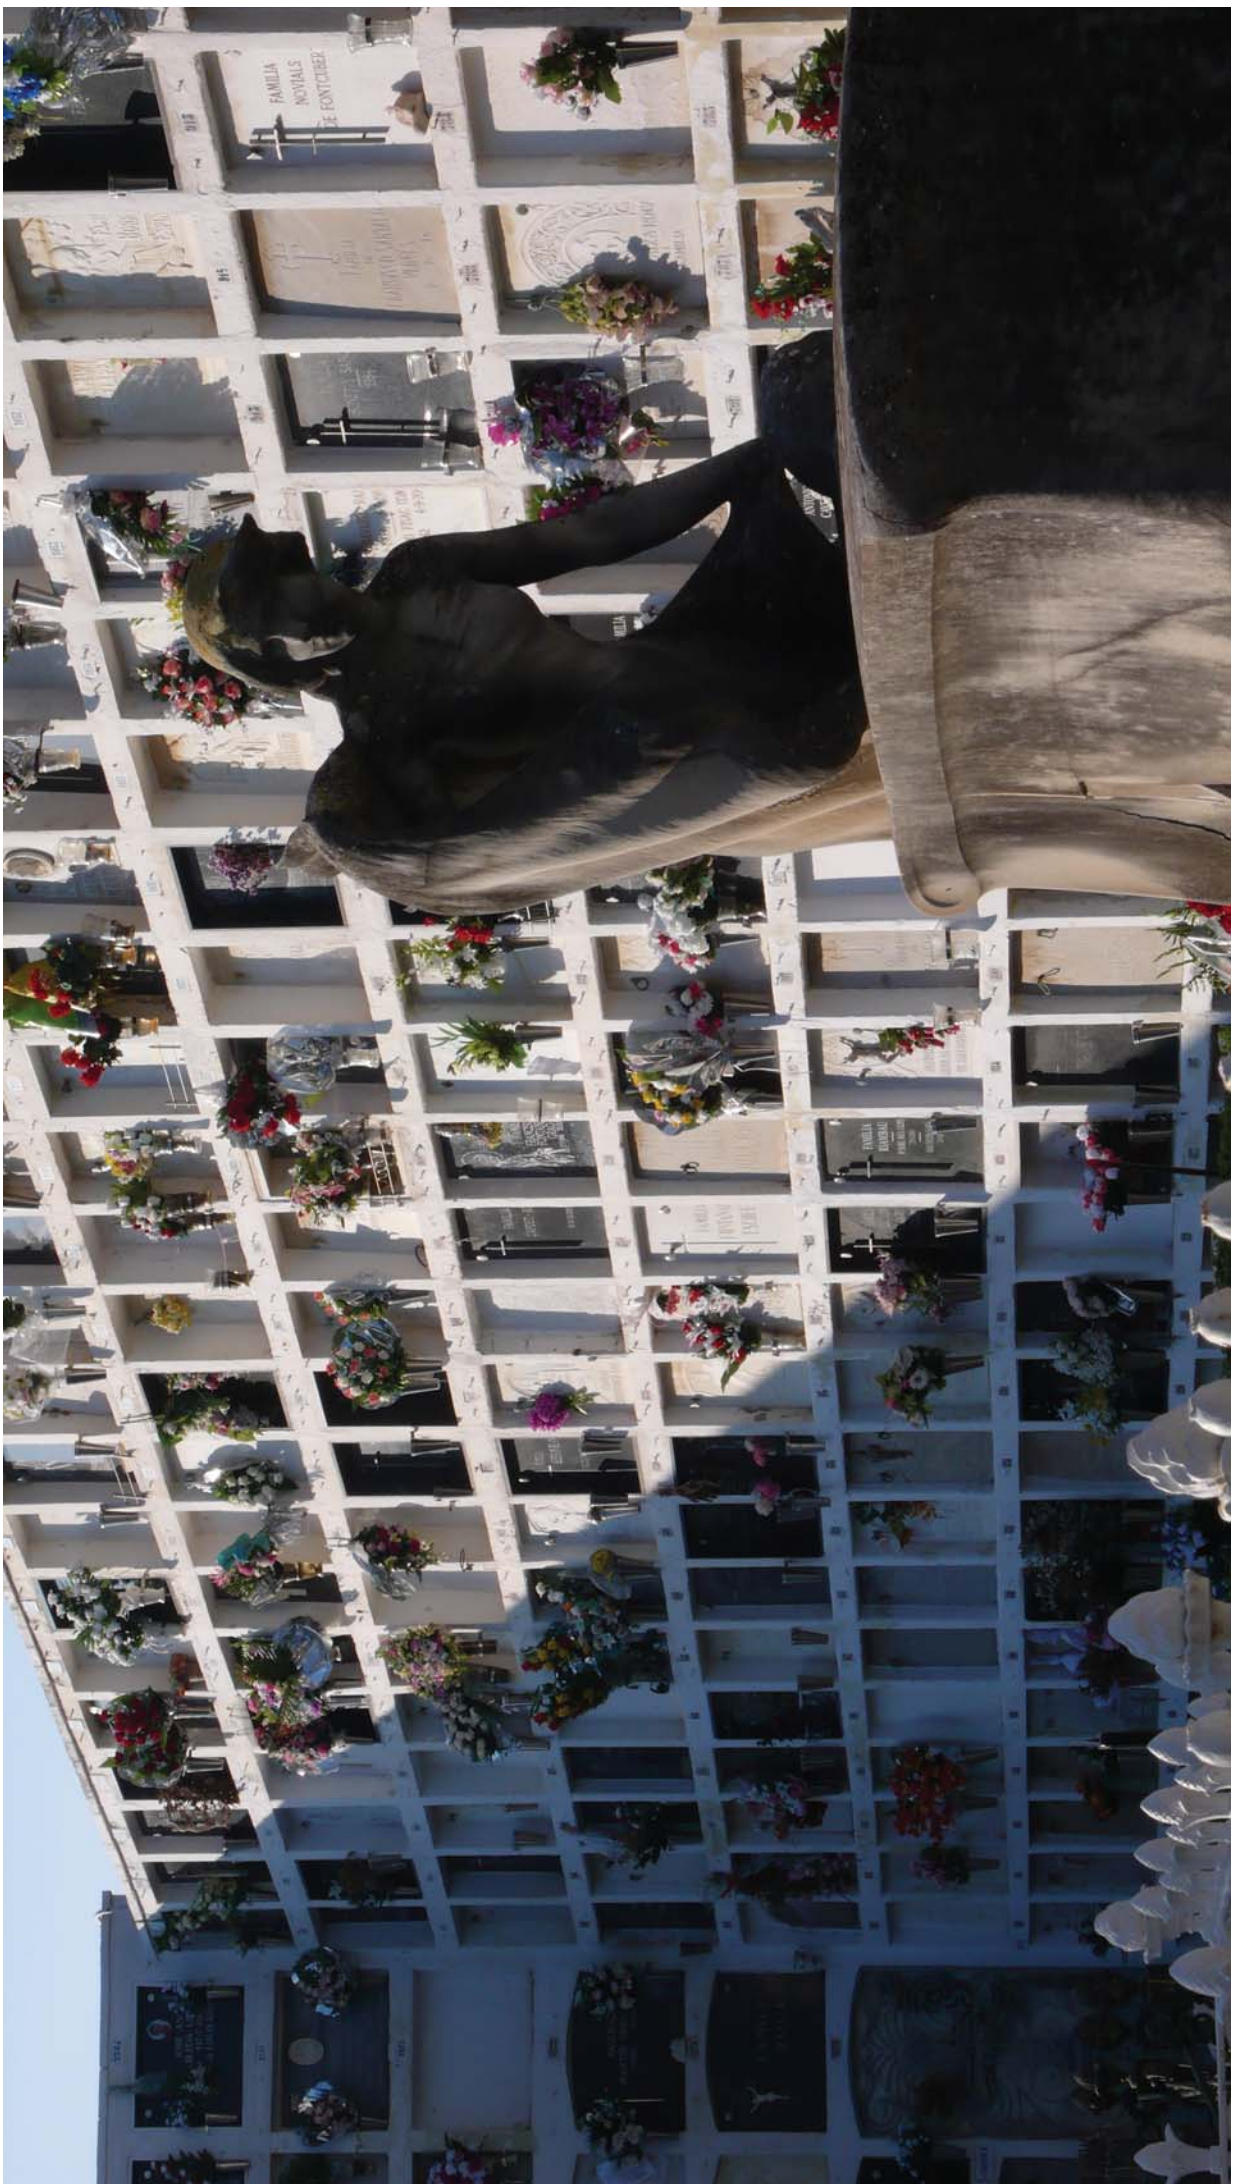

## 8 Estudi de camp de les obres de Josep Llimona. Fotografies de les escultures en el seu context.

Volem incorporar al treball una selecció d'imatges de les escultures que hem estat cercant durant aquests anys, per estudiar-les tant en el terreny com a través de la lent fotogràfica. La dedicació en aquest aspecte ha donat com a fruit un ampli arxiu fotogràfic del conjunt de l'obra Llimoniana. Intentarem representar-lo en aquest petit conjunt d'imatges, ordenades per etapes i amb representació de les diferents temàtiques.

1926-1929 / Pedra

Entrada dels recinte del Palau de Pedralves.

JOSEP LIMONA

CULTURA  
DE  
TABELLA I D'ARCULLOL  
C. S.

1879.  
1917.

USANDIZAGA  
1887-1915

JOSEF LLIMONA