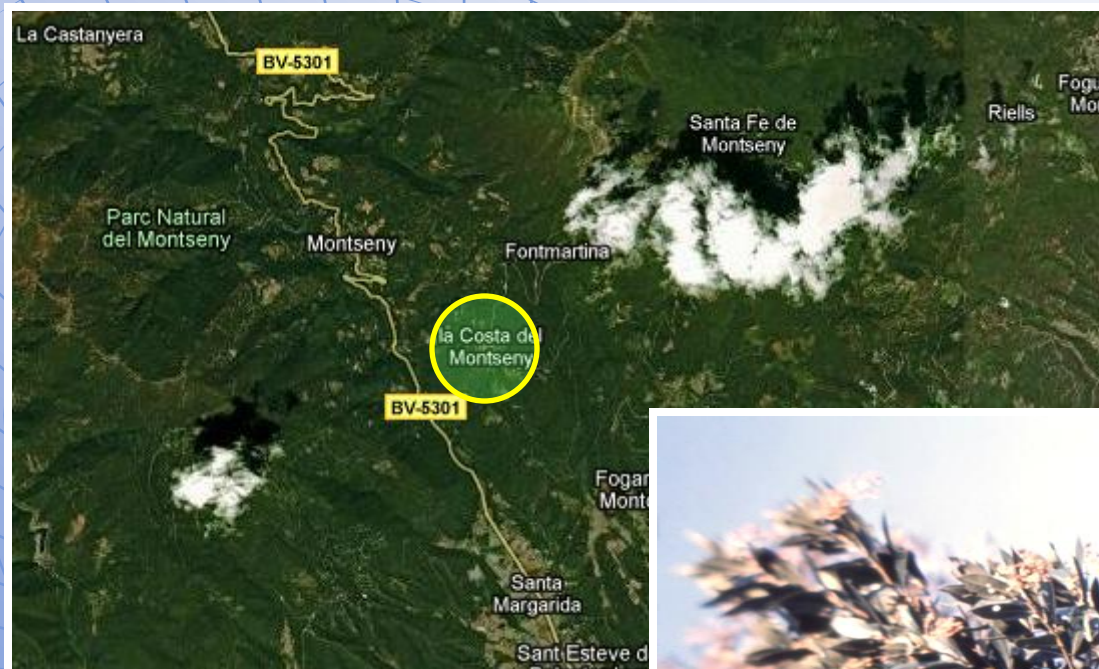

8

Col·lecció SALVADOR LLOBET

14.- VEGETACIÓ (1.971-72)

Maig 1.971. Serbal, a la Serra d'Òrrius, terme de la Roca

8

10

Col·lecció SALVADOR LLOBET

14.- VEGETACIÓ (1.971-72)

Març 1.972. Aranyoner -endrino o espino negro- (*prunus spinosa*), a Palou, Lleida

11