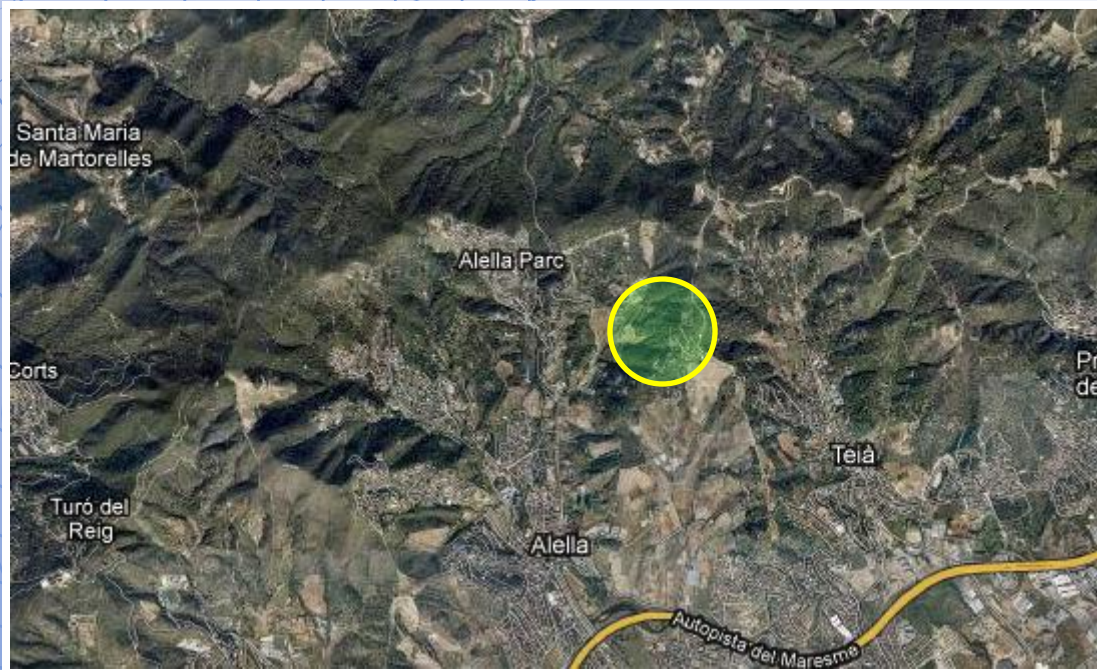

Col·lecció SALVADOR LLOBET

14.- VEGETACIÓ (1.971-72)

Maig 1.971. Estepa blanca *-jara o jaguarzo-*, a Fort de Lena. Alella

6