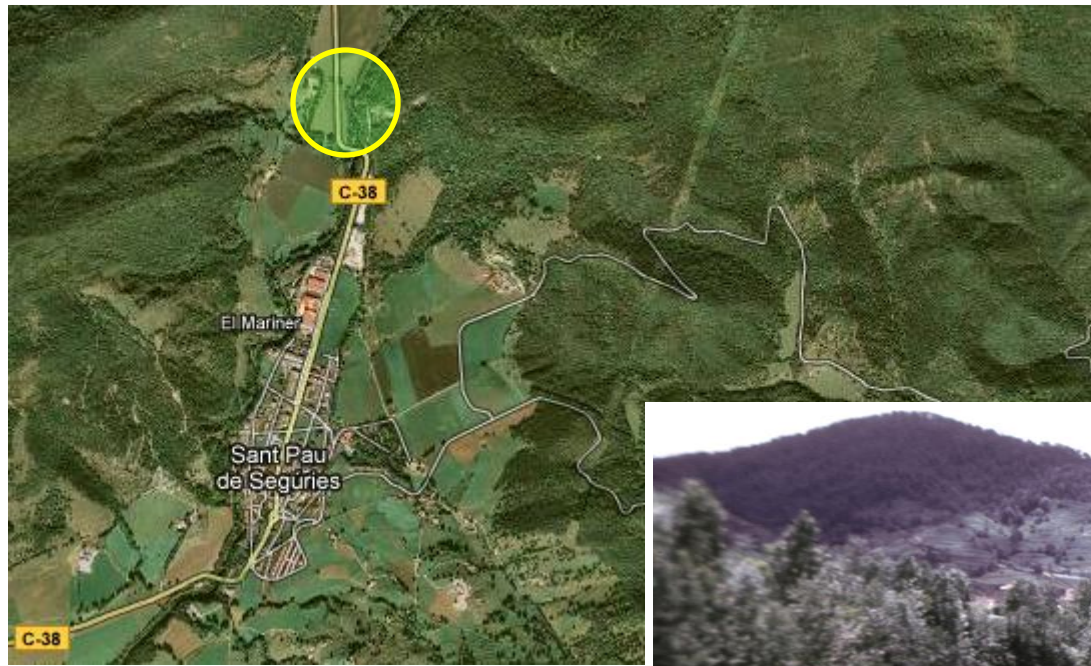

1

Col·lecció SALVADOR LLOBET

14.- VEGETACIÓ (1.971-72)

Abril 1.971. Arç blanc -*majuelo*- , a Sant Llorens de Morunys

Col·lecció SALVADOR LLOBET

14.- VEGETACIÓ (1.971-72)

Abril 1.971. Salzes-sauces-, vora el Ter aigües amunt de Sant Pau de Segúries

8

Col·lecció SALVADOR LLOBET

14.- VEGETACIÓ (1.971-72)

Maig 1.971. Serbal, a la Serra d'Òrrius, terme de la Roca

8

10

Col·lecció SALVADOR LLOBET

14.- VEGETACIÓ (1.971-72)

Març 1.972. Aranyoner -endrino o espino negro- (*prunus spinosa*), a Palou, Lleida

11