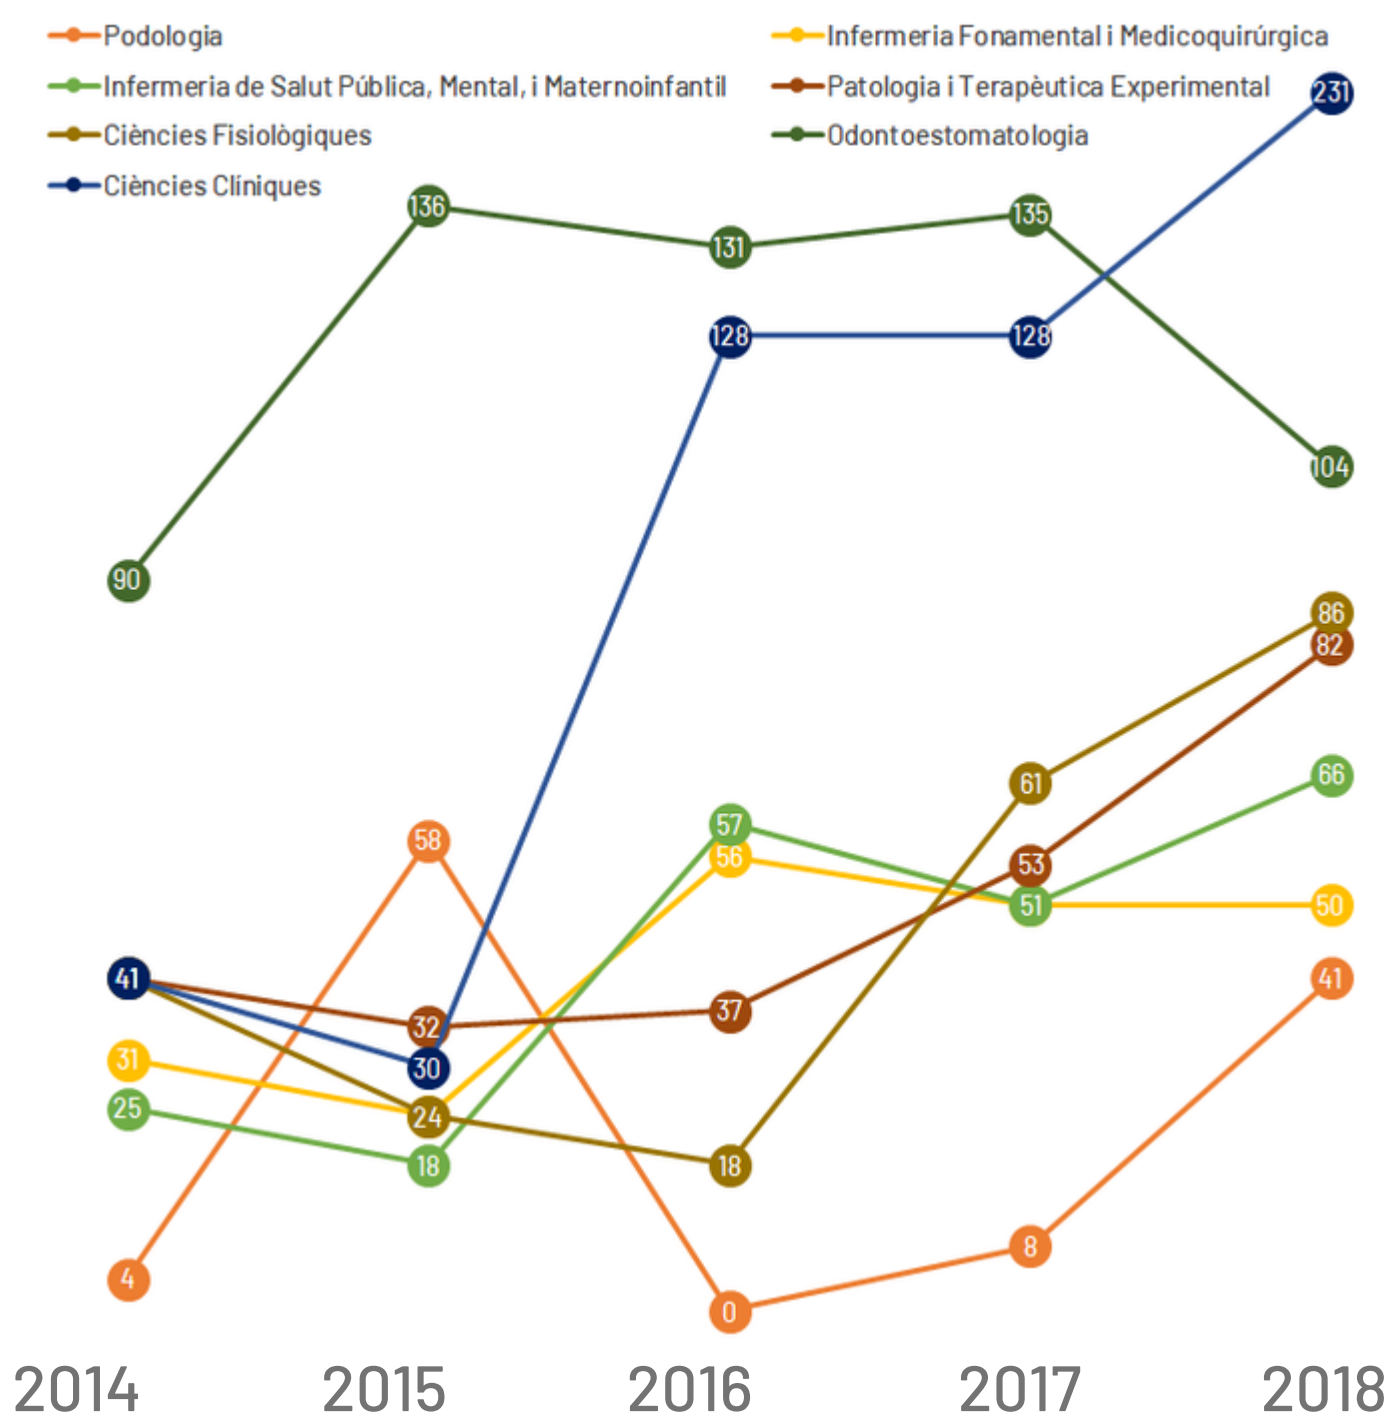

EVOLUCIÓ DE LA RECERCA EN OBERT AL DIPÒSIT DIGITAL UB (2014-2018)

UNIVERSITAT DE BARCELONA

CRAI Biblioteca Campus Bellvitge

COL·LECCIONS D'ARTICLES DE REVISTES DELS DEPARTAMENTS DEL CAMPUS BELLVITGE AL DDUB

COL·LECCIONS D'ARTICLES DE REVISTES DELS INSTITUTS DE RECERCA VINCULATS AL CAMPUS BELLVITGE AL DDUB