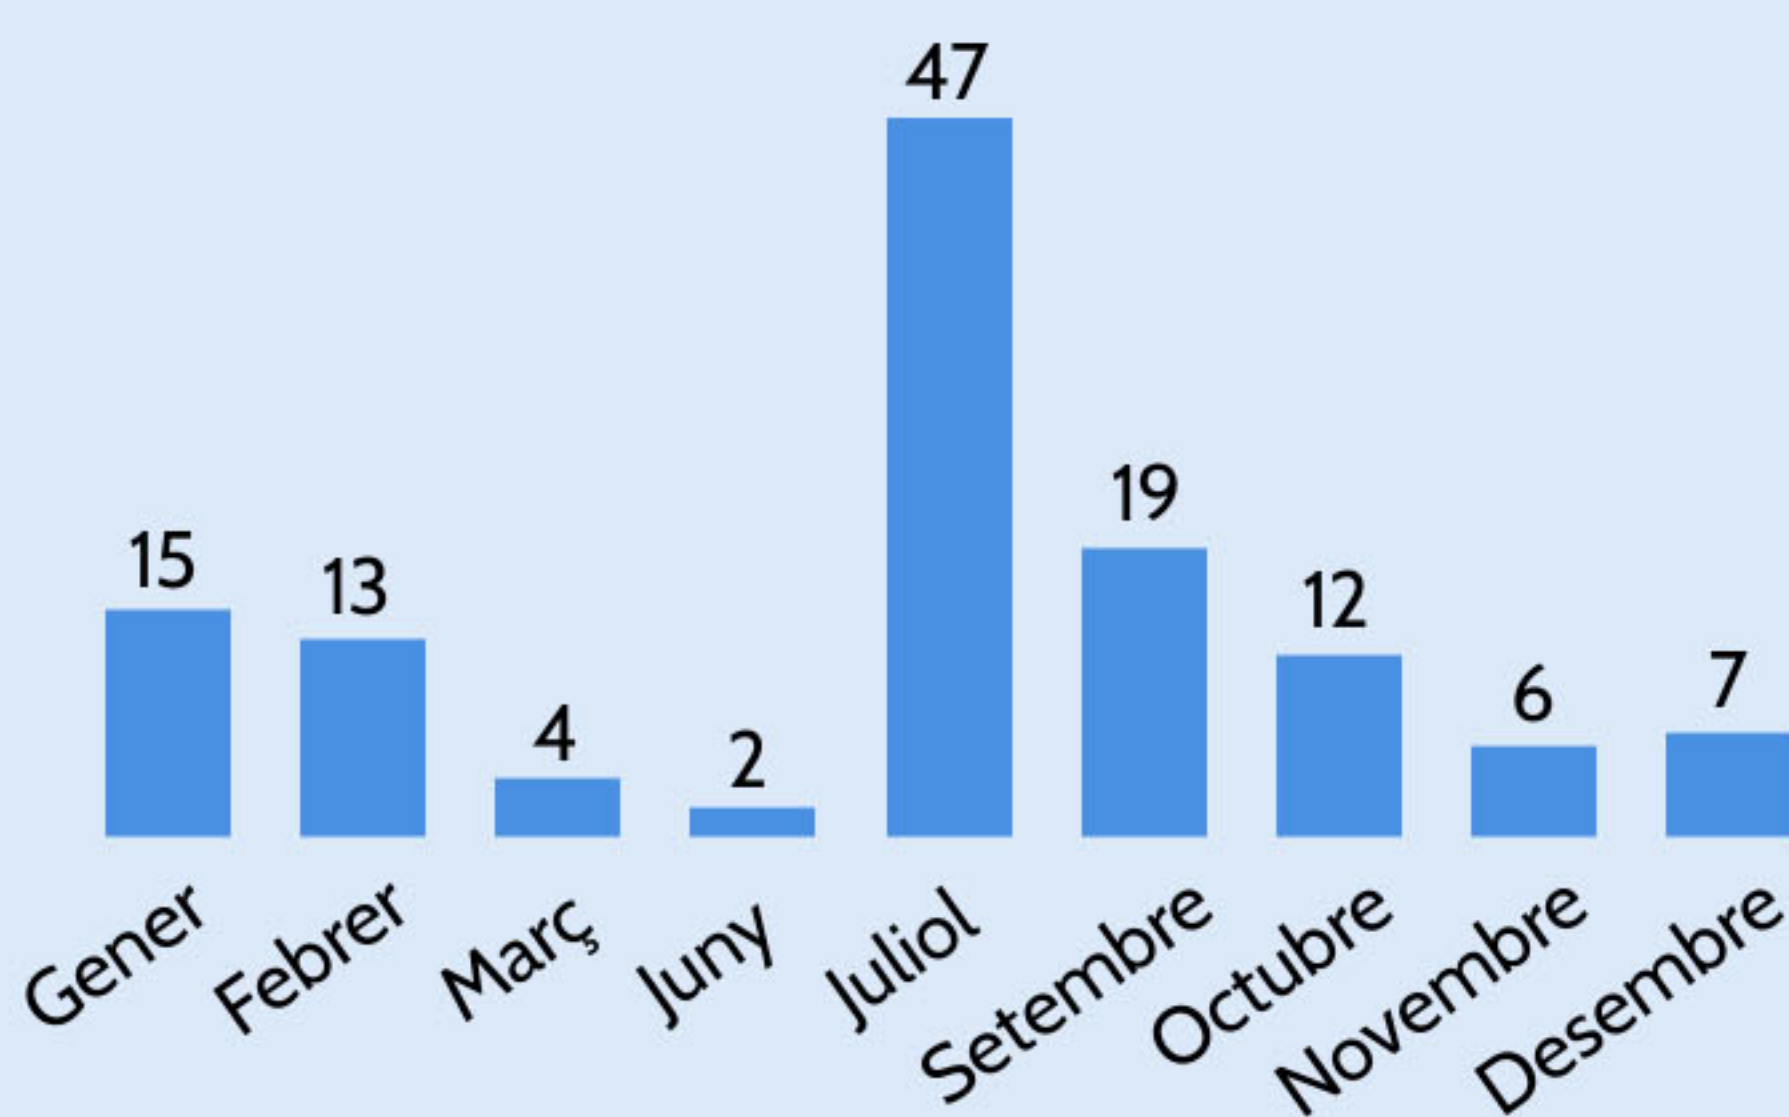

2019

SUPORT A LA DOCÈNCIA

TOTAL CONSULTES CAMPUS VIRTUAL

- PDI: 125 consultes (74 hores i 25 minuts)
- Alumnat: 10 consultes (2 hores i 5 minuts)

CONSULTES MENSUALS (PDI)

CONSULTES PER ENSENYAMENTS (PDI)