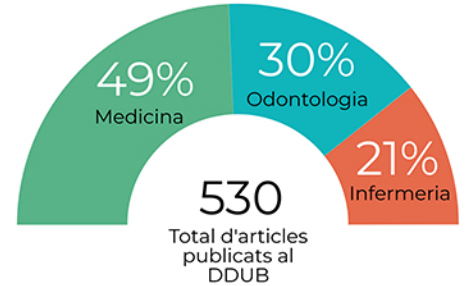

2019 SUPORT A LA RECERCA