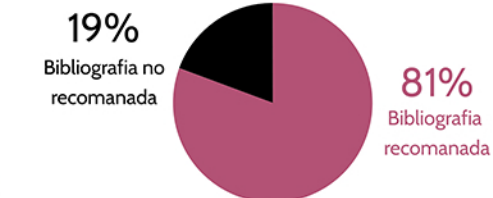

DEL TOTAL DE MONOGRAFIES PRESTADES