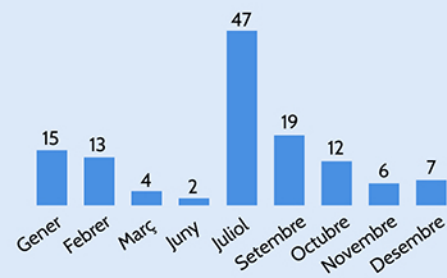

2019 SUPORT A LA DOCÈNCIA

TOTAL CONSULTES CAMPUS VIRTUAL

- PDI: 125 consultes (74 hores i 25 minuts)
- Alumnat: 10 consultes (2 hores i 5 minuts)

CONSULTES MENSUALS (PDI)