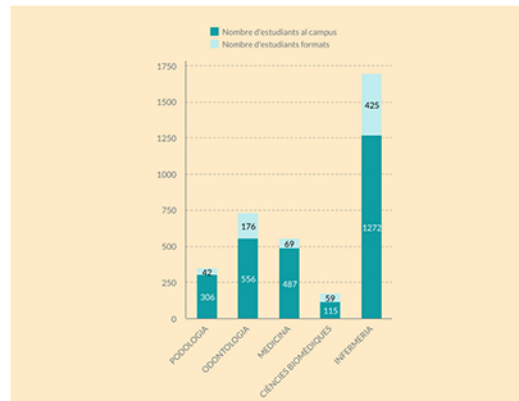

### CONSULTES PER ENSENYAMENTS (PDI)

## 2019 FORMACIÓ D'USUARIS

74 hores de formació impartides

36 sessions de formació pròpies

771 alumnes