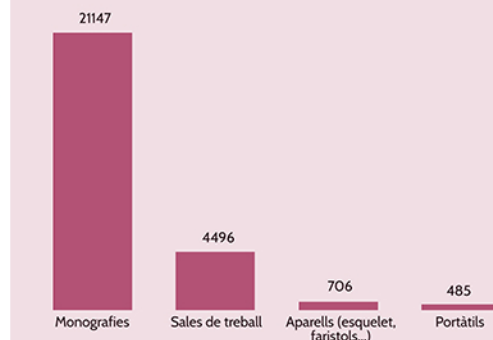

### DONATIUS

41 DONANTS

1439 EXEMPLARS INGRESSATS

LLIBRES COMPRATS 349

LLIBRES DONATS 1439

## 2019 PRÉSTEC

154569 Total usuaris (des de gener a desembre)

728 Promig ocupació diària (excepte juliol i agost)

26834 Total préstecs i renovacions

### DEL TOTAL DE PRÉSTEC I RENOVACIONS

### DEL TOTAL DE MONOGRAFIES PRESTADES