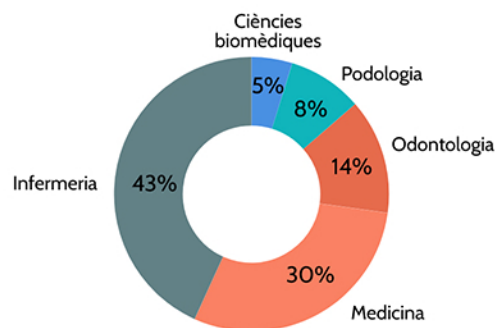

CONSULTES PER ENSENYAMENTS (PDI)