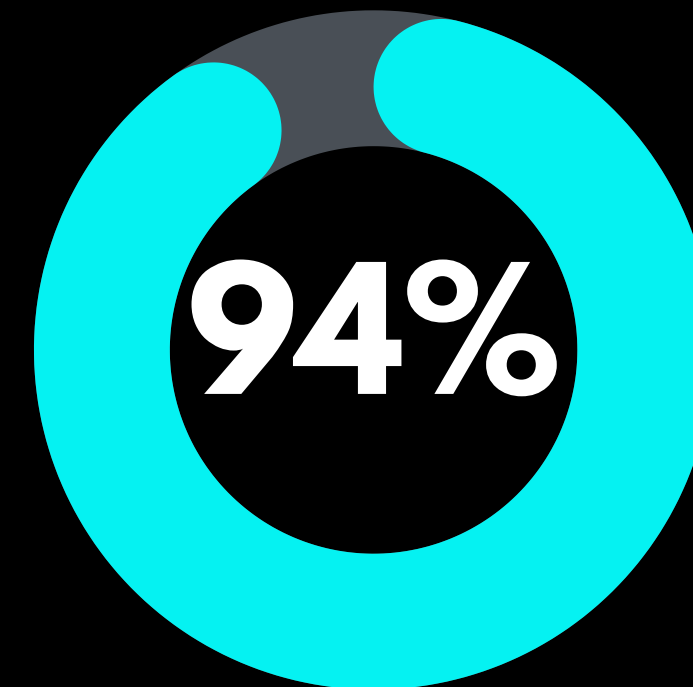

Grau de satisfacció respecte l'atenció del personal del teu CRAI biblioteca

El nostre compromís

PDI

PAS

Alumni UB

CRAI

Centre de Recursos per a l'Aprenentatge i la Investigació

**Grau de compliment de la Carta de serveis
2020-2021**