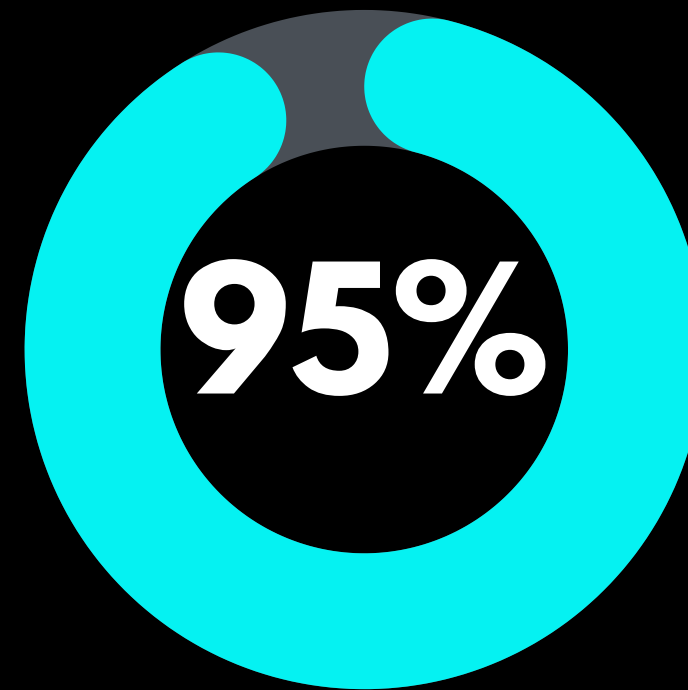

Grau de satisfacció respecte l'accés als recursos d'informació electrònics

El nostre compromís

PDI

Alumnat