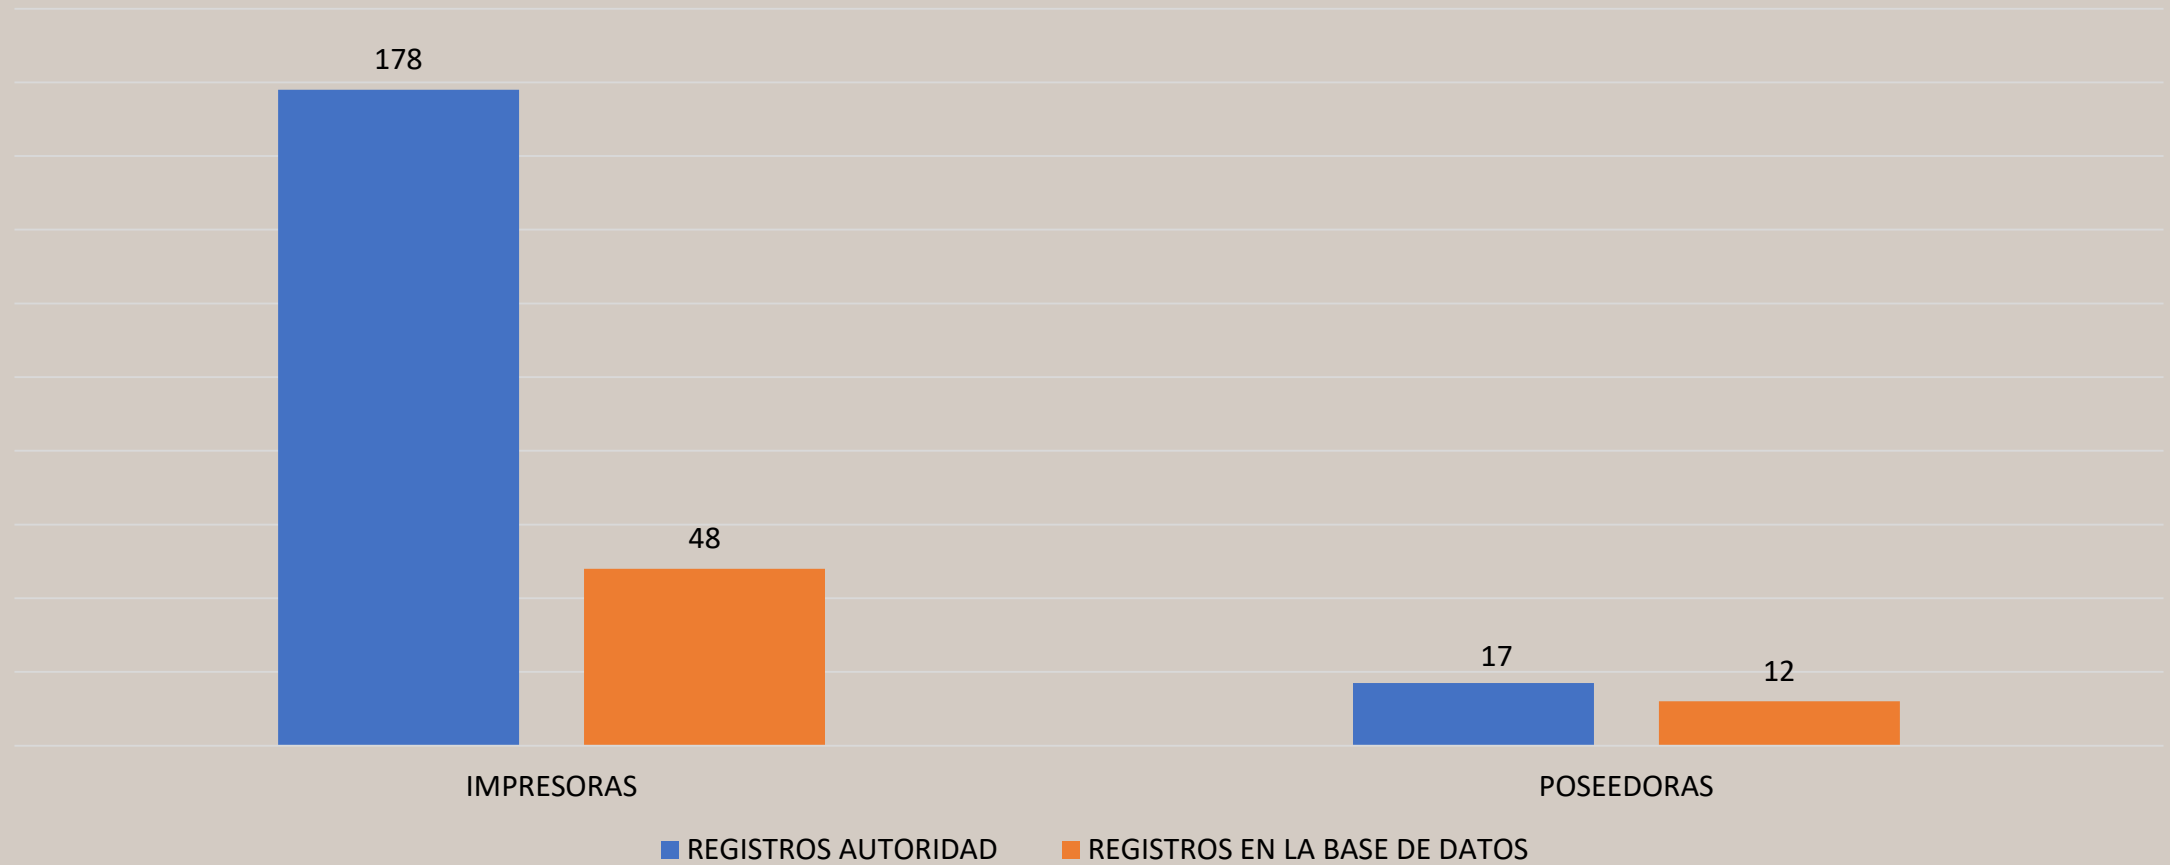

1700

1800

1900

UNIVERSITAT DE  
BARCELONA

Antiguos  
poseedores

Introduce tu búsqueda...

Poseedor Persona y familia/Entidad **Género** Tipo de entidad Ocupación Título Lugar Orden religiosa Tipo de marca

579 poseedores masculinos  
12 poseedores femeninos

1400

1500

1600

1700

1800

1900

## Mujeres en las bases de datos y en registros de autoridad