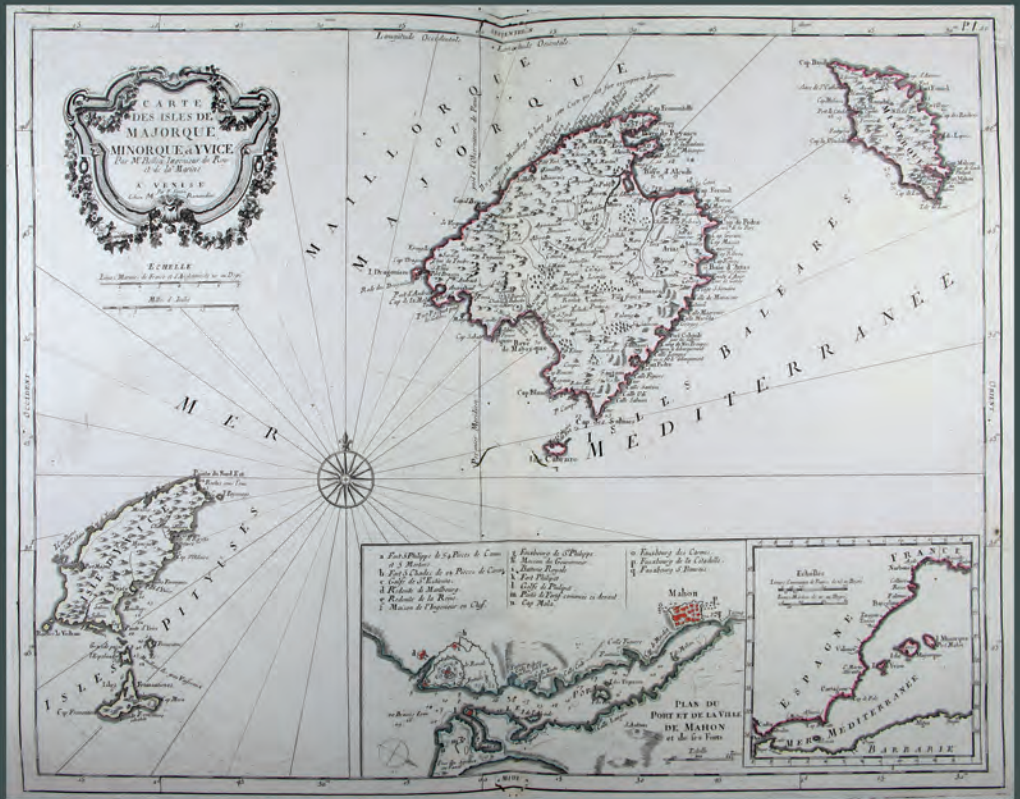

BELLIN, Jacques Nicolas. *Carte des isles de Majorque, Minorque et Yvice* [Material cartogràfic]. Escala [1:500 000 aprox.]. Publicat dins: Atlas universel dressé sur les meilleures cartes modernes. Venise: par P. Santini, chez M. Remondini, 1784. 1 mapa, col.