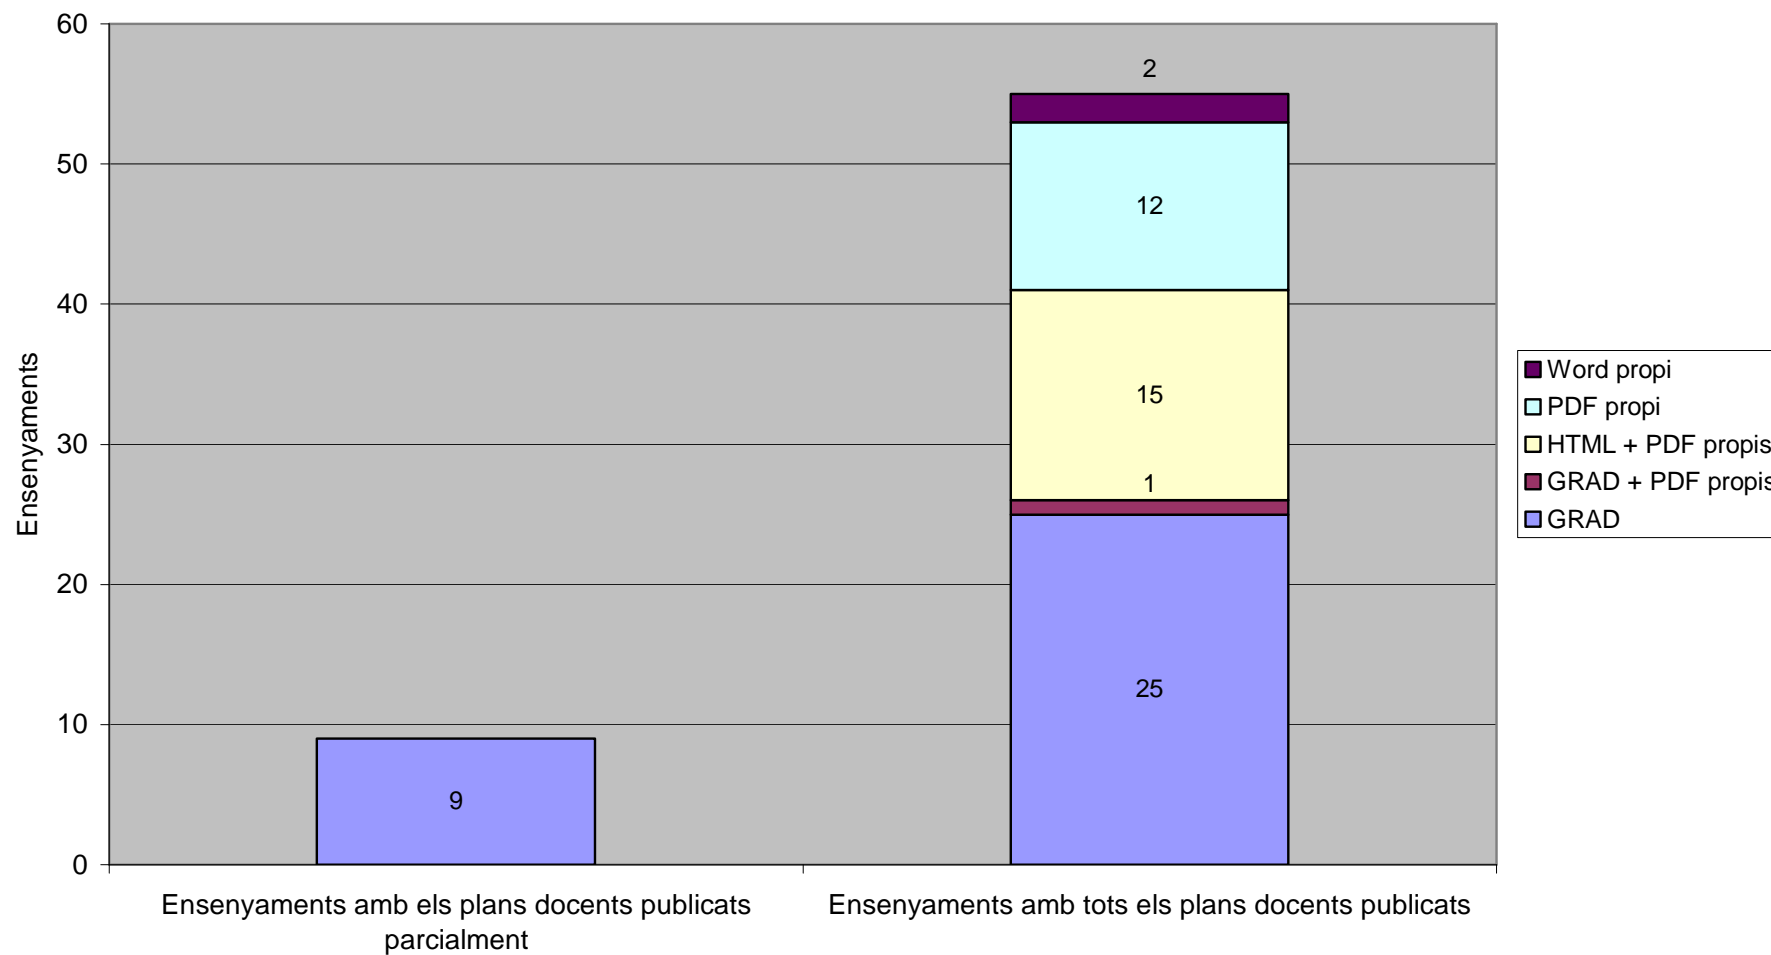

2. Metodologia

Abast

L'estudi només abasta els títols de grau: llicenciatures, diplomatures, enginyeries i enginyeries tècniques. Es recullen tant els títols homologats com els propis, però només els impartits en centres propis o de forma compartida amb la UPC. No s'han analitzat els complements de formació d'accés als segons cicles.

Font de les dades

Les dades s'han extret a partir d'una revisió sistemàtica de les webs dels respectius centres.

3. Resultats

Es presenten a continuació els resultats tabulats per:

- Ensenyaments amb els plans docents publicats al web.
- Orígen dels plans docents publicats al web.
- Orígen dels horaris d'assignatures publicats al web.

Ensenyaments amb els plans docents publicats al web

Curs 2007-2008

Orígen dels plans docents publicats al web

Curs 2007-2008

Orígen dels horaris d'assignatures publicats al web

Curs 2007-2008

Taula. Informació al web dels plans docents i dels horaris de les assignatures. Curs 2007-2008