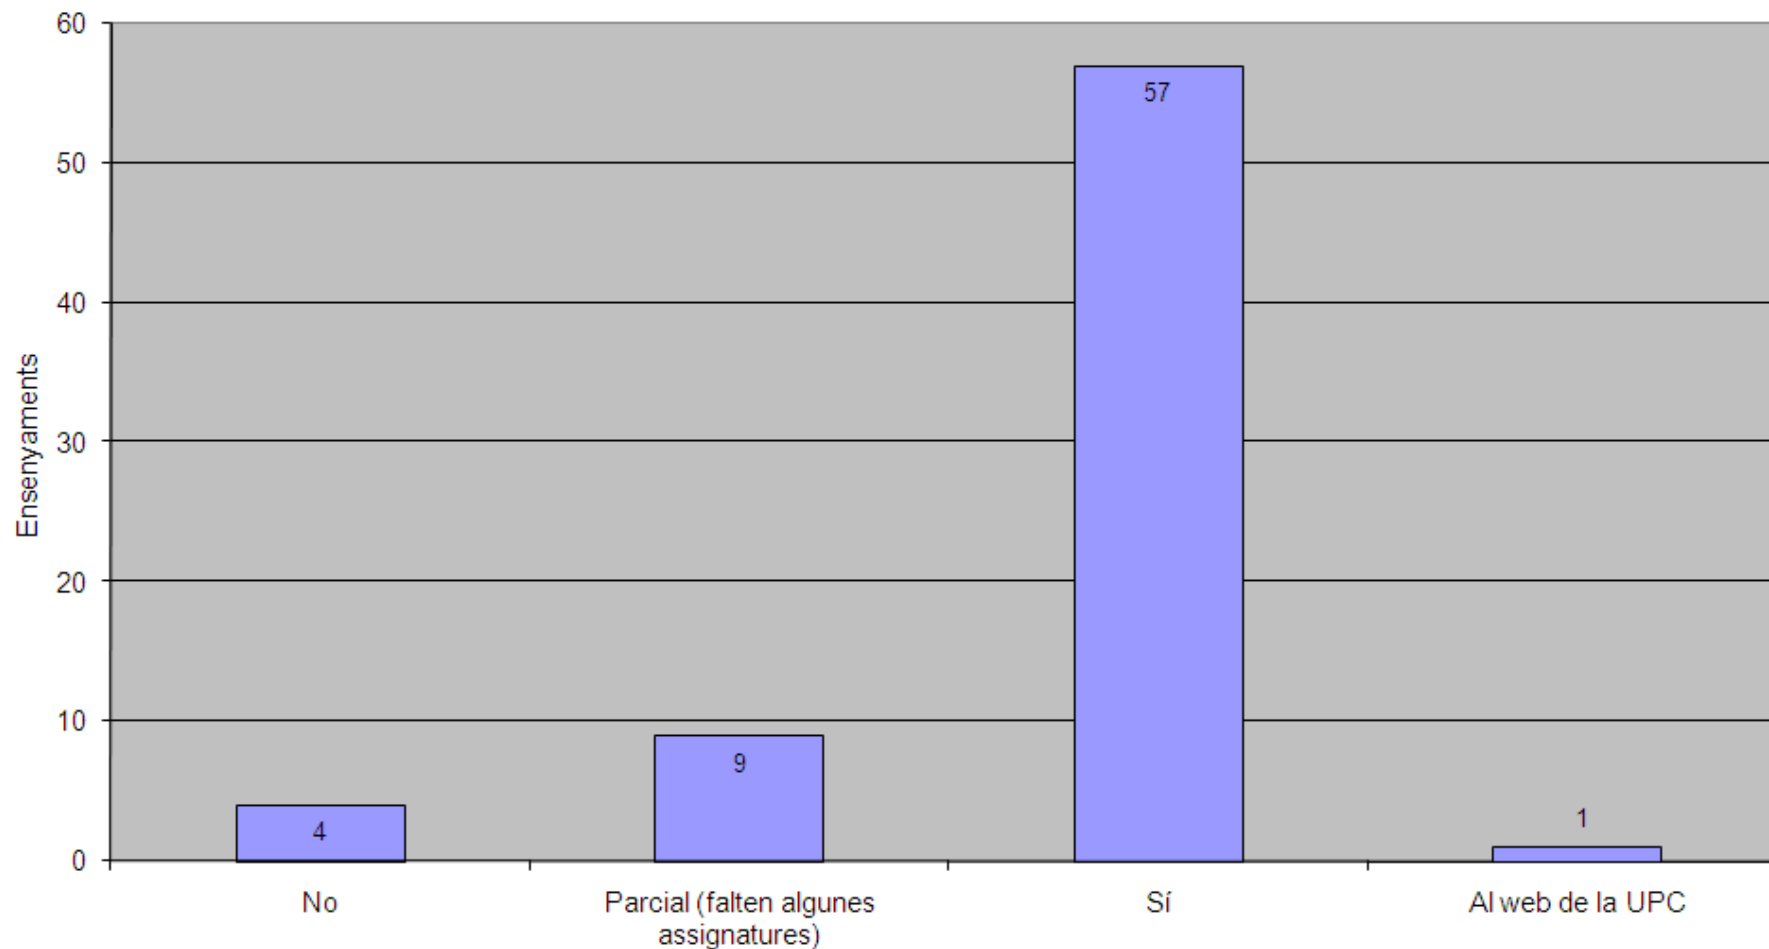

Ensenyaments amb els plans docents publicats al web

Curs 2007-2008