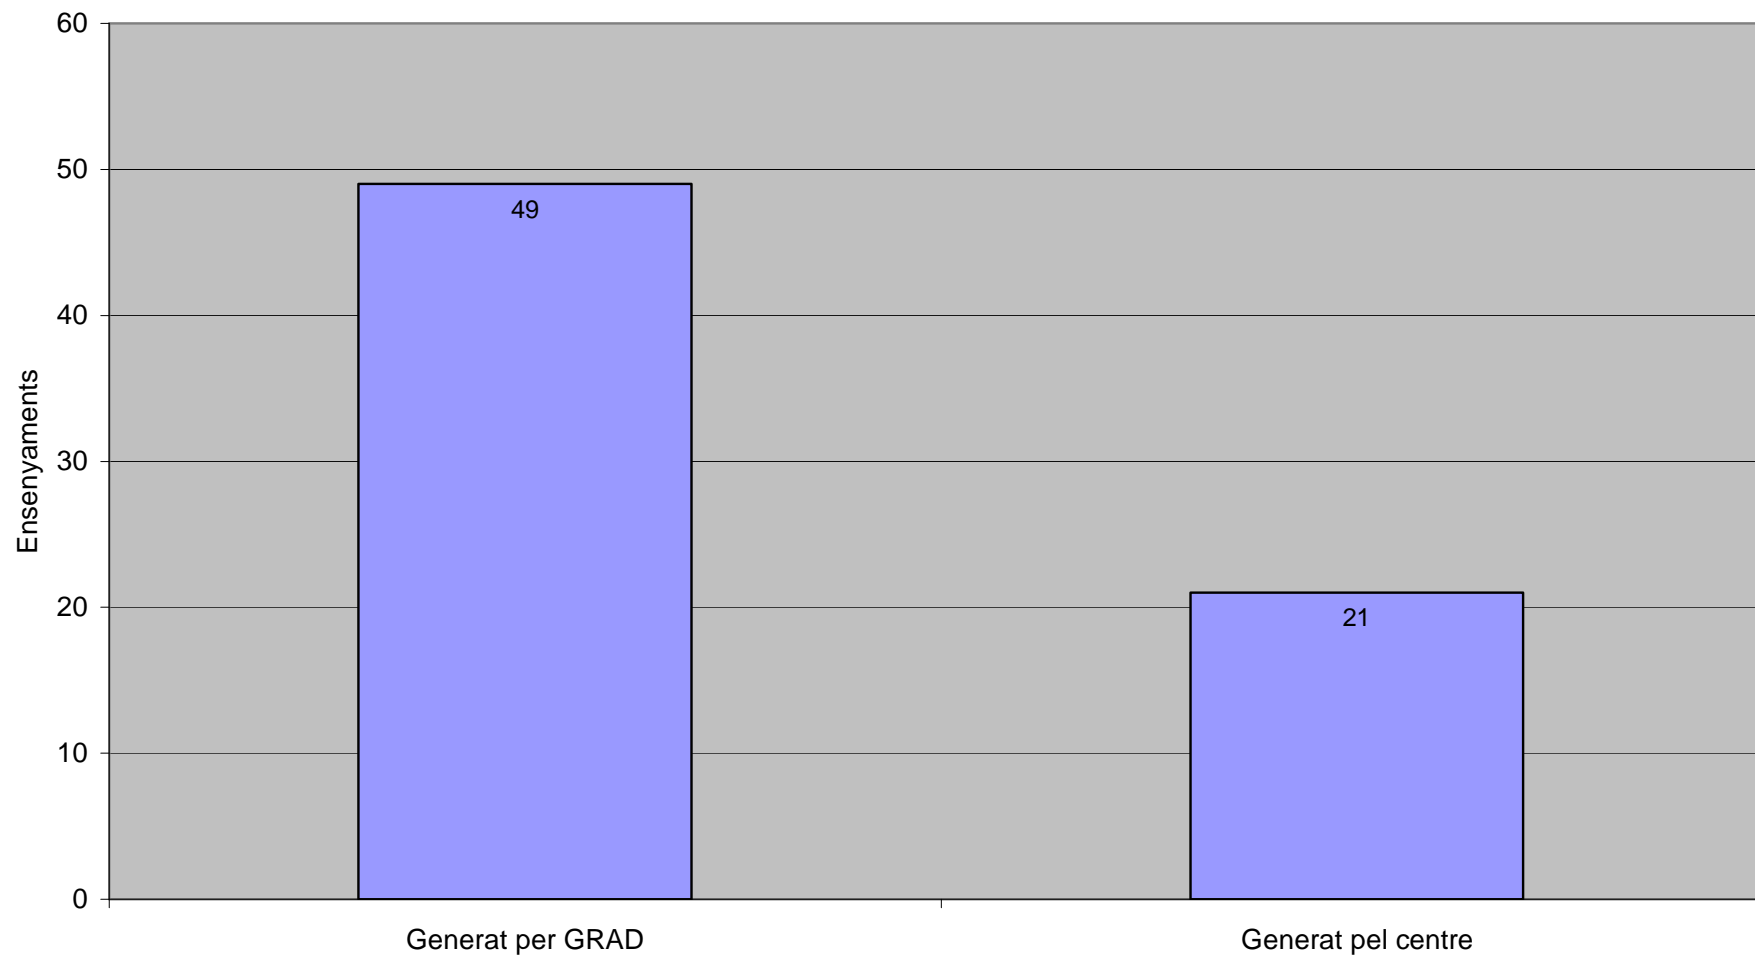

Ensenyaments amb els plans docents publicats al web

Curs 2007-2008

Orígen dels plans docents publicats al web

Curs 2007-2008

Orígen dels horaris d'assignatures publicats al web

Curs 2007-2008

Taula. Informació al web dels plans docents i dels horaris de les assignatures. Curs 2007-2008