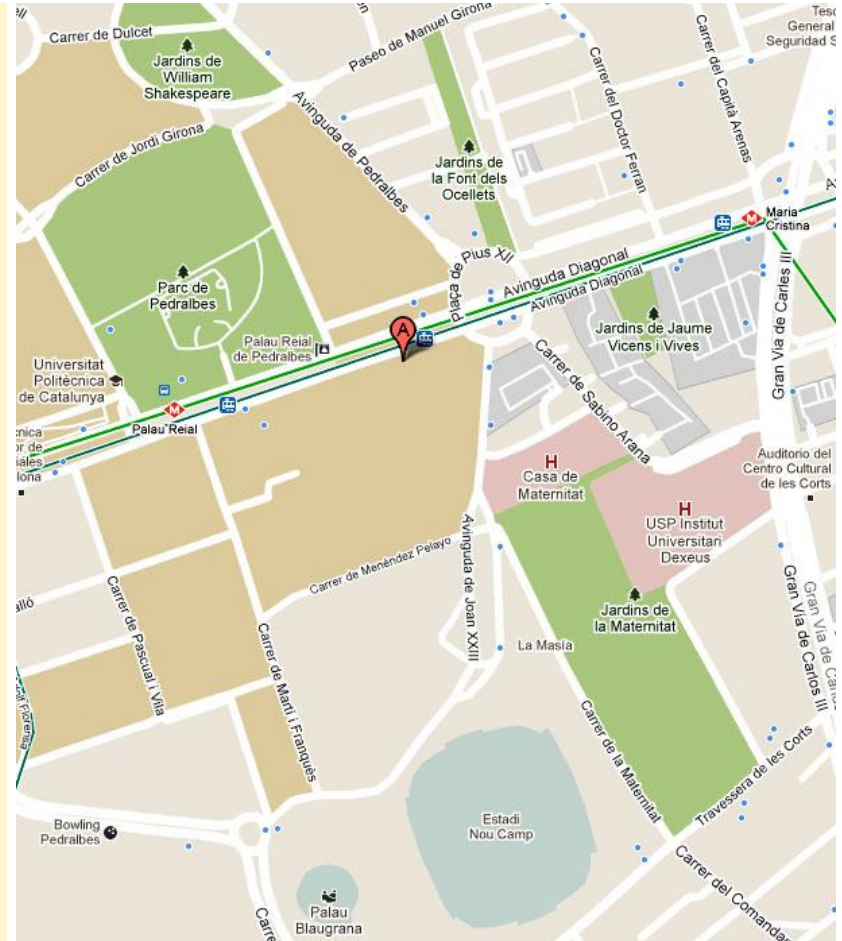

Caps de setmana en períodes d'exàmens,
de 10 h a 21 h

Més informació sobre [Horaris especials](#)

Transport

Metro: L3 – Palau Reial

Tram: T1, T2, T3 – Pius XII o Palau Reial

Bus: 7, 33, 60, 63, 67, 113, H6
L12, L14, L79, L97