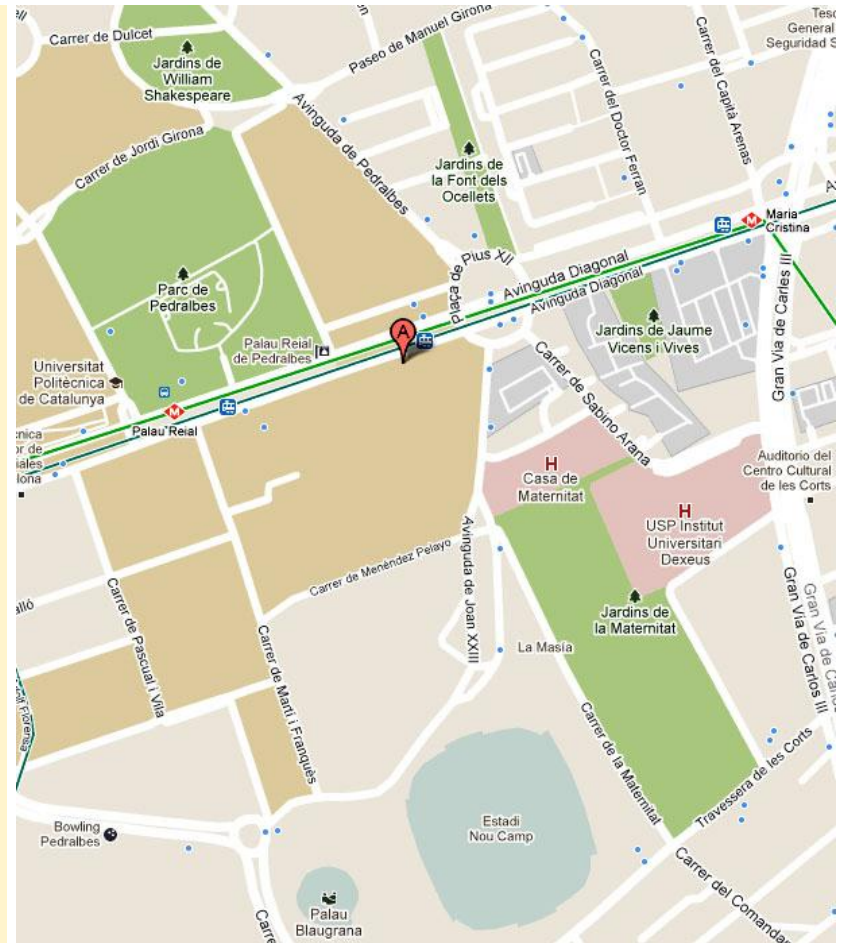

Caps de setmana en períodes d'exàmens,
de 10 h a 21 h

Més informació sobre [Horaris especials](#)

Transport

Metro: L3 – Palau Reial

Tram: T1, T2, T3 – Pius XII o Palau Reial

Bus: 7, 33, 60, 63, 67, 74, 78, 101, 113,
L12, L14, L79, L97