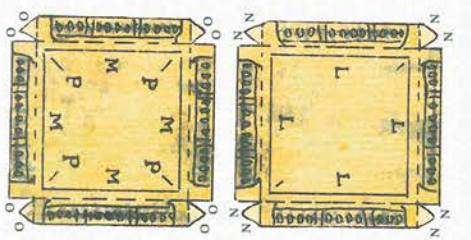

Des del CRAI UB volem fer-vos arribar els nostres millors desitjos per a aquestes festes de Nadal i és per això que us oferim la nostra felicitació d'enguany.

Es tracta d'una troballa del CRAI Biblioteca de Lletres: un retallable de l'Edifici Històric de la UB que data dels anys 20 i que es troba en el llibre *59 hojas de construcción* de J. Fernández de la Reguera.

Retalleu, construïu i feu UB!

Bon Nadal i un feliç 2014

US DESITGEM BON
NADAL I UN FELIÇ
ANY NOU!

Les línies de punts [---] marquen els llocs per on cal doblegar la peça, quedant la línia a la part inferior.
Aconsellem que aquestes línies es marquin amb un punxó abans de retallar la construcció. Els espais marcats amb
ratlles i assenyalats amb lletres, van enganxats a altres peces marcades amb la mateixa lletra.