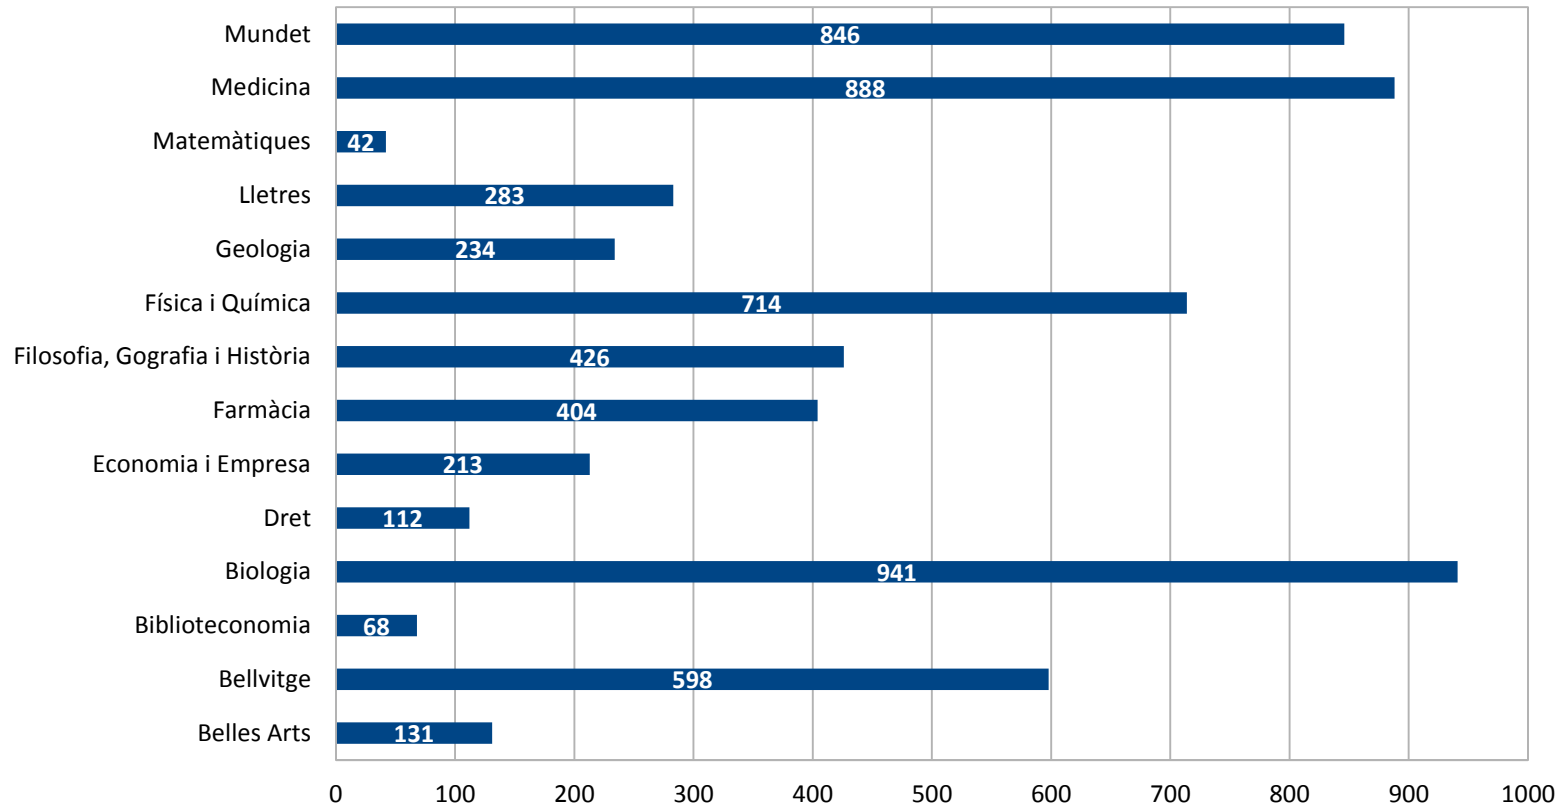

Obertura a tothom: març de 2013

GREC > Dipòsit Digital

GREC > Dipòsit Digital

Peticions rebudes	7.453
Peticions tancades	4.366
Peticions actives	539
Peticions del professorat	5.900

GREC > Dipòsit Digital

Accions de futur