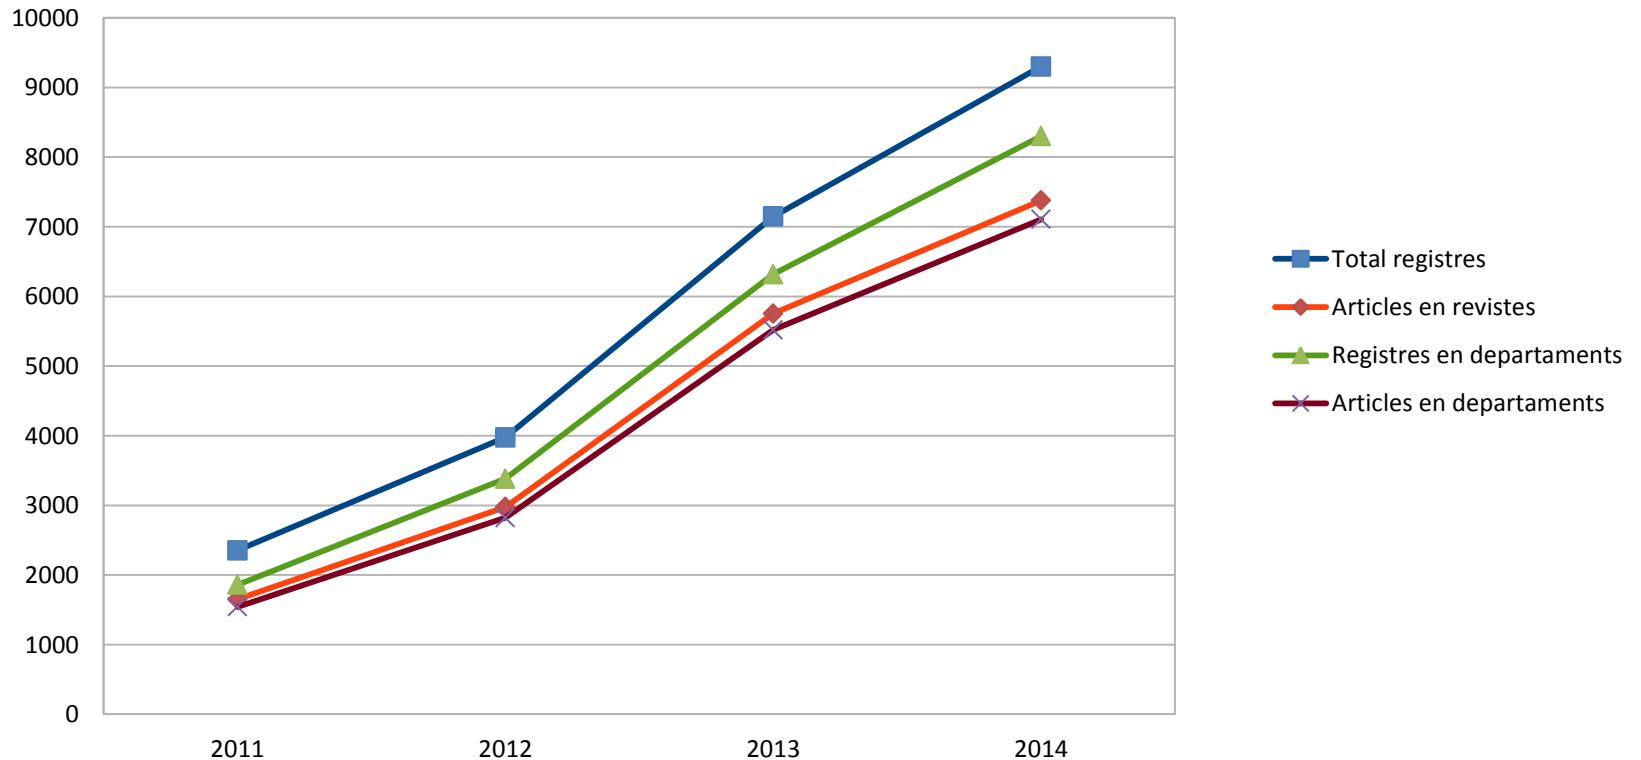

GREC > Dipòsit Digital

GREC > Dipòsit Digital

Peticions rebudes	7.453
Peticions tancades	4.366
Peticions actives	539
Peticions del professorat	5.900