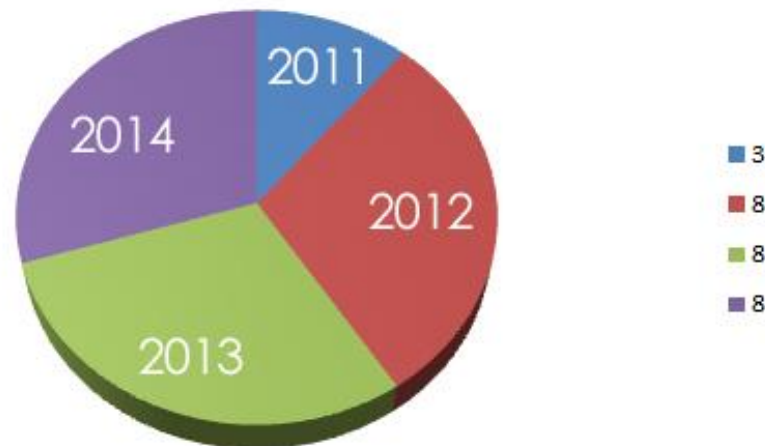

RCUB: breu història

- ✓ 2006 neix RACO (precedent)
- ✓ 2010 s'instal·la OJS en fase de proves
- ✓ 2011 s'inaugura RCUB amb 3 revistes: [Critica penal y poder](#); [Revista de educación y derecho](#) i [(Con)textos](#).

REVISTES NOVES A RCUB