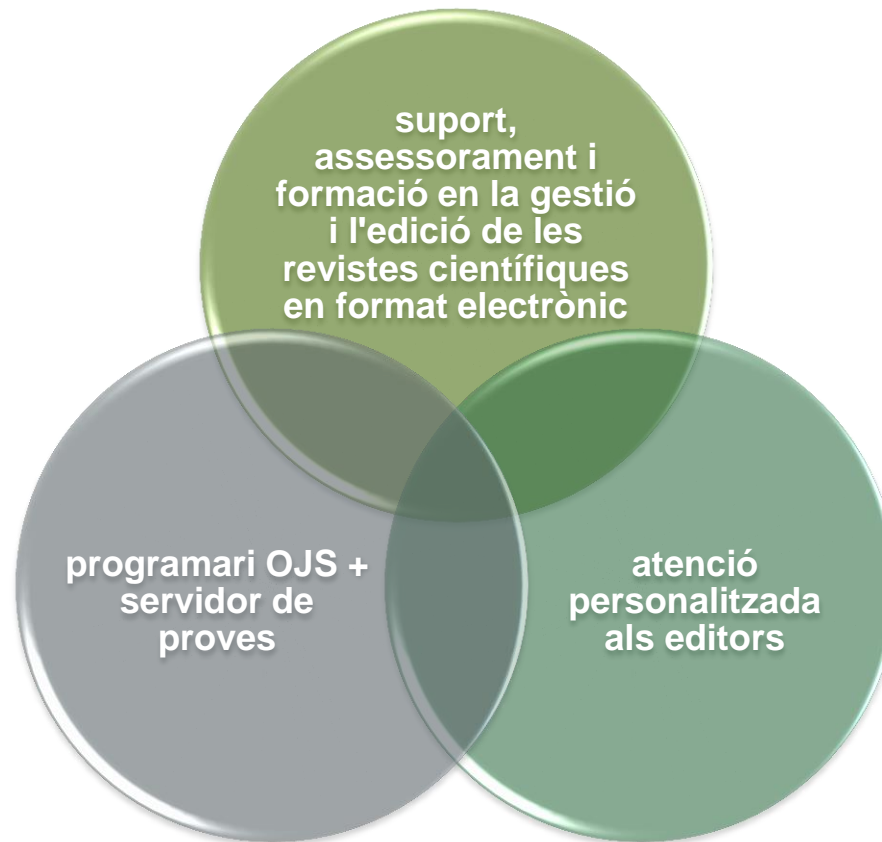

RCUB, formació i assessorament als editors des del CRAI

Josep Coll Mestre i Gemma Masdeu Canyelles. CRAI Unitat de Projectes.

RCUB

Portal que recull revistes científiques de qualsevol àmbit temàtic editades o coeditades per la UB. RCUB és un projecte desenvolupat pel CRAI i que utilitza el programari de codi obert OJS.

REVISTES NOVES A RCUB

RCUB

A febrer de 2015, RCUB, ofereix 27 revistes:

- 11 revistes **d'humanitats i arts** (literatura, art)
- 14 revistes de **ciències socials** (sociologia, antropologia, psicologia, dret, comunicació, educació, etc.)
- 1 revista de **ciències experimentals** (geologia)
- 1 revista de **ciències de la vida** (biogenètica)

Què fem al CRAI UP?

Recomanacions

Una de les línies d'actuació del CRAI UP és la d'ajudar a les revistes científiques de la UB a posicionar-se, tot guanyant qualitat, facilitant la seva integració a diversos índexs de valoració.