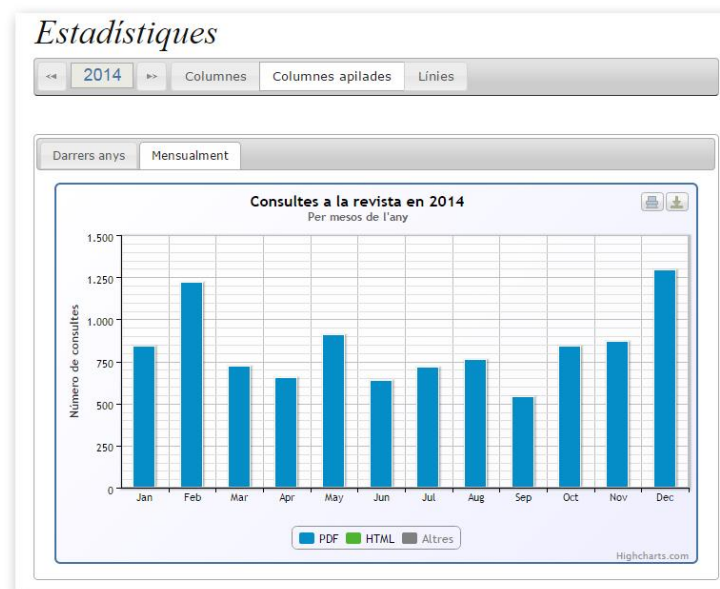

Actualizacions RCUB

- **Estadístiques:** mòdul gràfic d'estadístiques de consulta mensuals i per revista