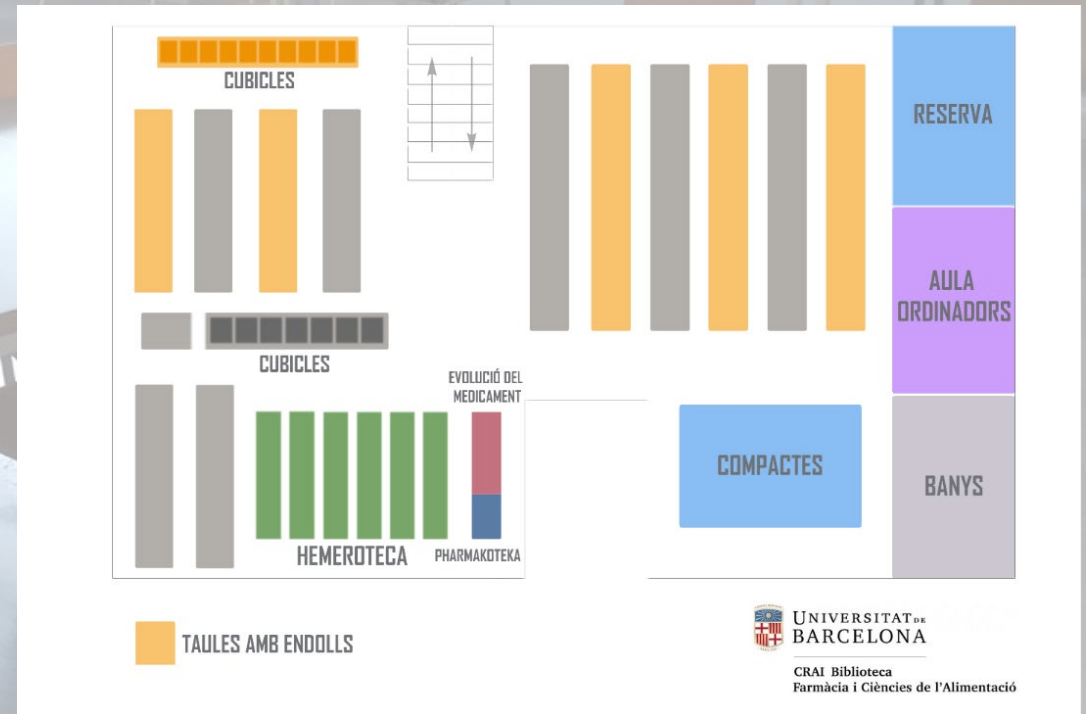

Quan podeu venir?

De dilluns a divendres
de 8.30 a 20.30h

Plànol de la Biblioteca

Planta 0

Planta -1