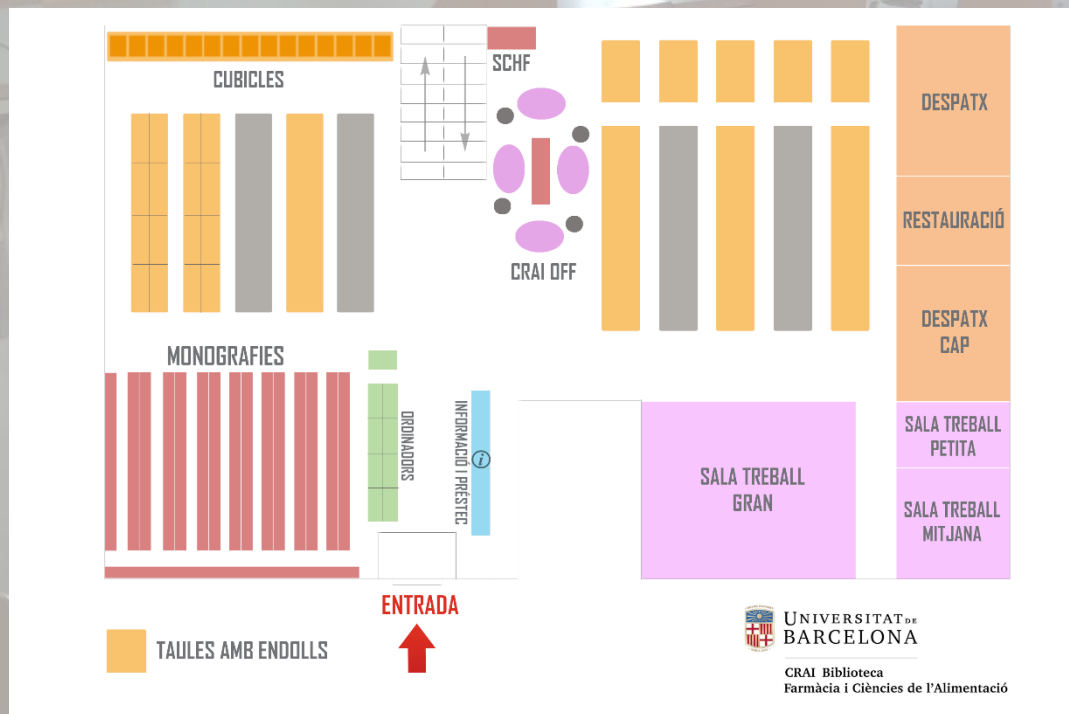

Quan podeu venir?

De dilluns a divendres
de 8.30 a 20.30h

Plànol de la Biblioteca

Planta 0

Planta -1