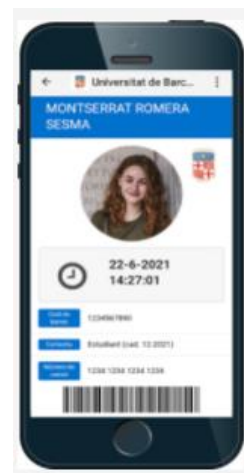

Què heu de fer per endur-vos llibres en préstec?

Només necessiteu el [carnet de la UB](#).
N'existeixen dos formats:

1. Targeta universitària intel·ligent

**Núm. d'usuari UB
(codi de barres del
carnet)**

2. Carnet digital disponible des de l'app [SocUB](#)

Què podeu tenir en préstec? *El meu compte*

Aquest servei us permet accedir al vostre **registre d'usuari** del CRAI.

Una vegada identificats, podeu veure i renovar els vostres préstecs, reservar documents o crear llistes de registres, entre altres serveis.