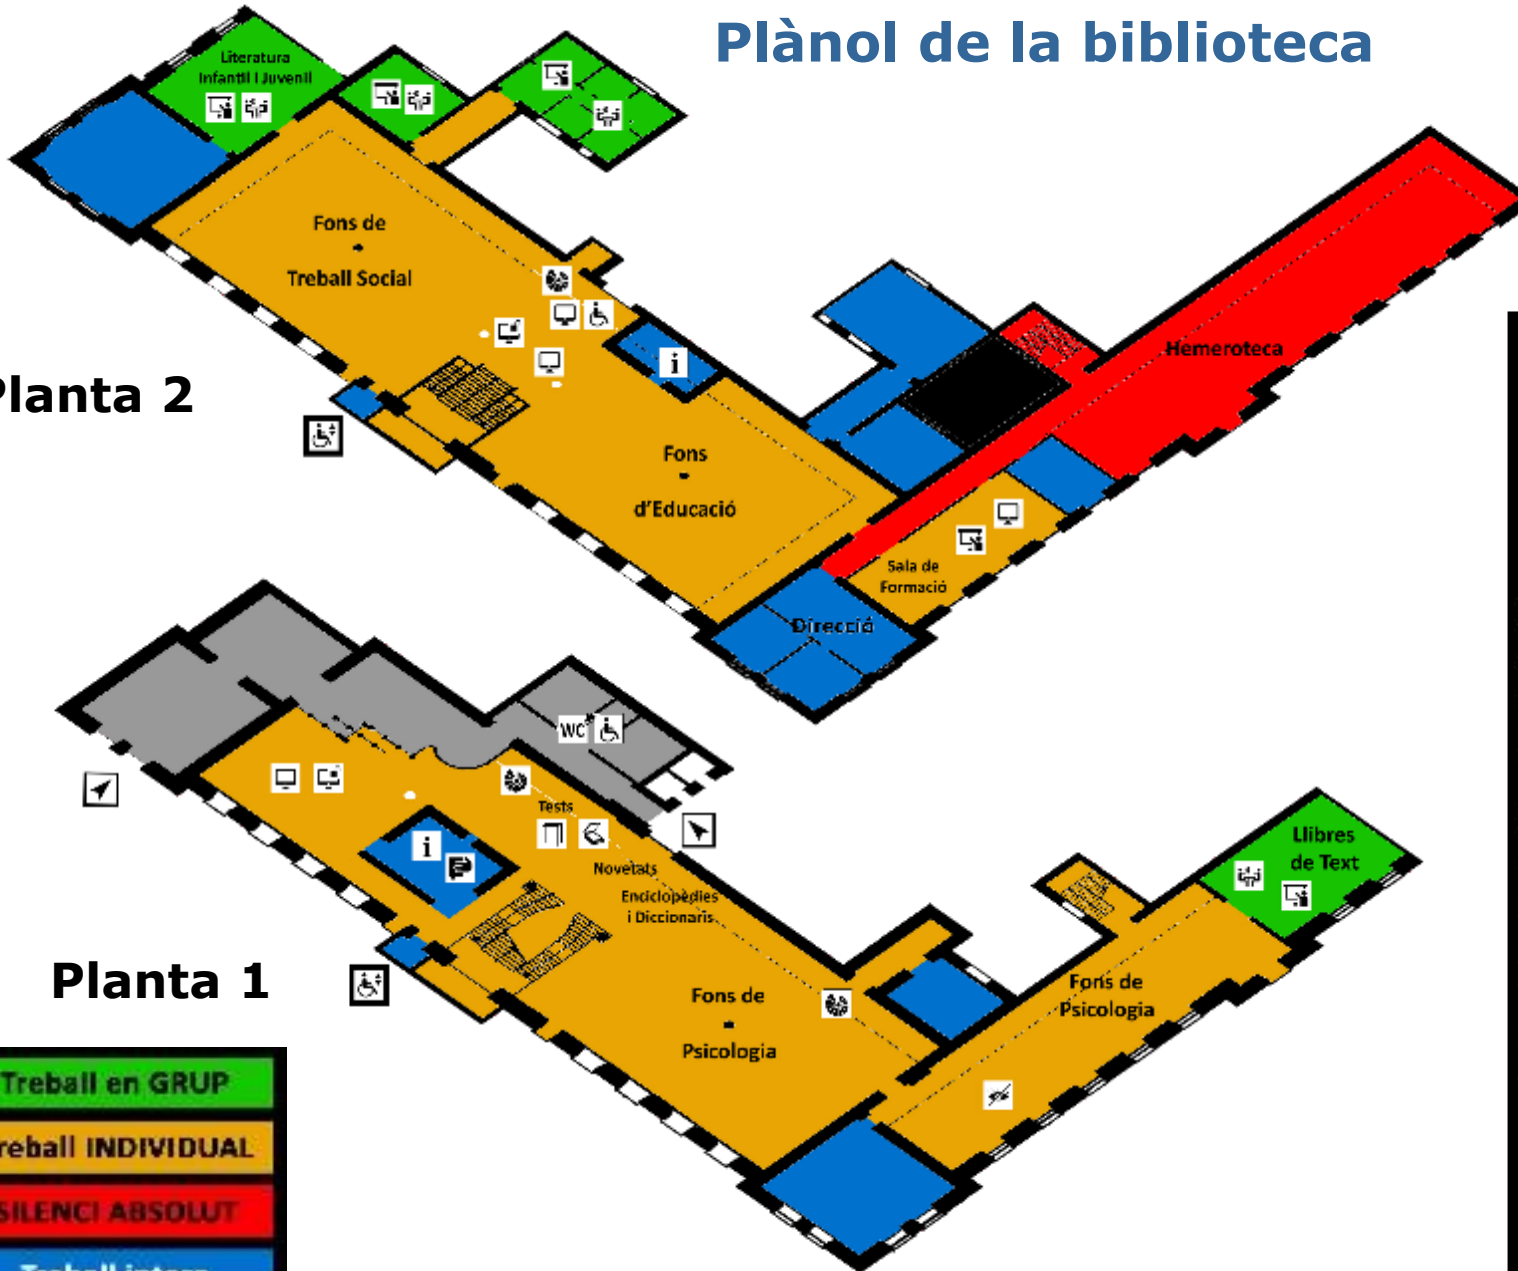

Plànol de la biblioteca

Planta 2

Planta 1

Treball en GRUP
Treball INDIVIDUAL
SILENCI ABSOLUT
Treball intern

INSTAL·LACIONS

- Entrada
- Ascensor
- Escalles de l'altell
- WC

SERVEIS

- Informació
- Préstec
- Sales de treball
- Sales per docència

EQUIPAMENTS

- Ordinadors
- Ordinadors AO
- Escàners

NECESSITATS ESPECIALS

- Mobilitat reduïda
- Visió reduïda: PC's i llum
- Taula elevada