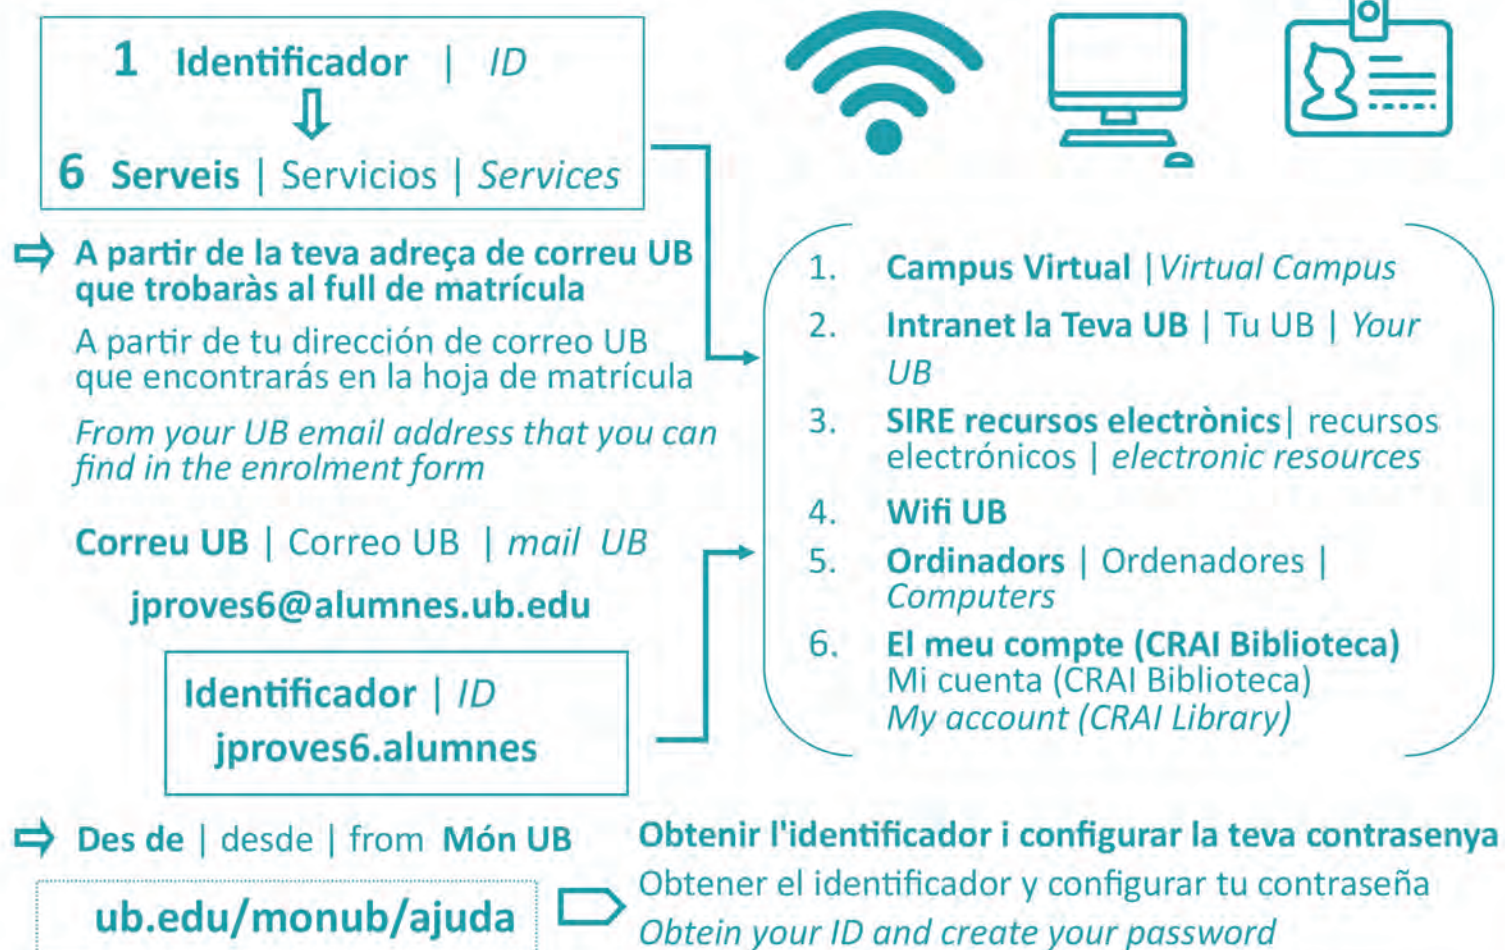

si eres estudiante de la Universidad de Barcelona

If you are a student at the University of Barcelona

tens accés a tot un món de serveis?

tienes acceso a todo un mundo de servicios?

you get access to a whole range of services?

Identificador local | local ID

Cercabib, la nova eina de descoberta

Cercabib, la nueva herramienta de descubrimiento
Cercabib, the new discovery tool

cercabib.ub.edu

Amb aquest cercador podràs realitzar cerques de manera simultània a tot el fons del CRAI al marge del suport, tipologia o ubicació del recurs

Permite acceder a los recursos de información electrónicos del CRAI desde un ordenador o dispositivo situado dentro y fuera de la red de la UB

Provides access to CRAI electronic information resources from a computer or device inside or outside the UB network