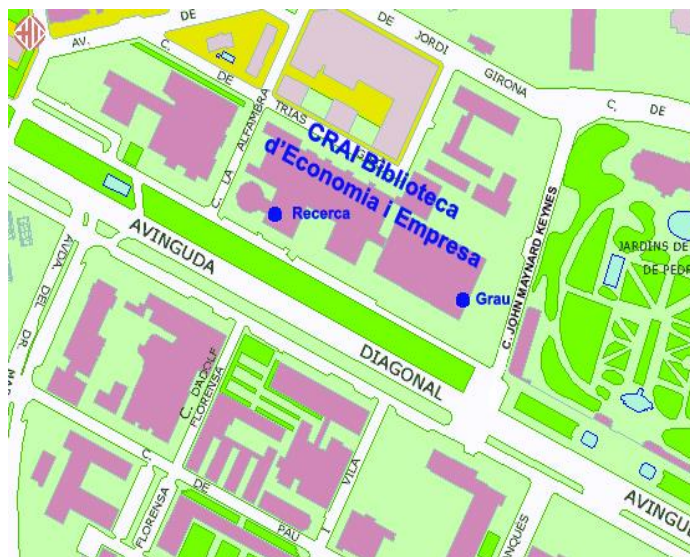

El 2008 es crea la Facultat d'Economia i Empresa, fusió de l'antiga Facultat de Ciències Econòmiques i Empresariales i de l'antiga Escola Universitària d'Estudis Empresariales. Així el CRAI Biblioteca d'Economia i Empresa es constitueix a partir d'aquesta fusió i disposa de 2 ubicacions:

- **Recerca.** Inicià la seva activitat el 1967.
- **Grau.** Inicià la seva activitat el 1994.

Espais i equipaments

Recerca

Ofereix 1.932 m² per a l'aprenentatge i la recerca. Té un fons que supera les 44.700 monografies, i els 2.290 títols de revistes i disposa de 370 punts de lectura. Hi trobareu:

- Fons especialitzat i col·leccions especials
- Hemeroteca
- Biblioteca històrica
- Direcció
- Àrea de Suport a la Docència i la Recerca
- Bústia de retorn de llibres
- 3 sales de treball
- 2 aules d'ordinadors
- 7 ordinadors de consulta ràpida
- 4 ordinadors portàtils
- 2 fotocopiadores/impressores
- 1 escàner

Grau

Ofereix 1.970 m² per a l'aprenentatge i la recerca. Té un fons que supera les 9.100 monografies, 2.490 títols d'estadístiques i disposa de 450 punts de lectura. Hi trobareu:

- Fons: Bibliografia Recomanada
- Secció de publicacions estadístiques
- 1 aula d'ordinadors
- 8 ordinadors de consulta ràpida
- 4 ordinadors portàtils
- 2 fotocopiadores/impressores
- 1 escàner
- **CAL** : Centre d'Autoaprenentatge de Llengües

Accés

L'accés és lliure, però la majoria de serveis queden restringits als membres de la UB.

LOCALITZACIÓ

Plànol

Adreça, contacte, horaris, transports

CRAI BIBLIOTECA D'ECONOMIA I EMPRESA

Recerca

Av. Diagonal, 690
08034 BARCELONA

934 034 734

8.30 - 20.30 h
(dl. a dv.)

7, 33, 54, 60, 67
75, 113, H6, N12
L14, L79, L97

L3

Palau Reial

Grau

C. John M. Keynes, 1-11
08034 BARCELONA

934 021 602

8.30 - 20.30 h
(dl. a dv.)

Caps de setmana i festius
9.30 - 20.30 h
Horaris especials
en períodes d'exàmens

<http://crai.ub.edu/ca/coneix-el-crai/biblioteques/biblioteca-economia-empresa>

© CRAI UB, curs 2016-17

UNIVERSITAT DE
BARCELONA

CRAI BIBLIOTECA D'ECONOMIA I EMPRESA