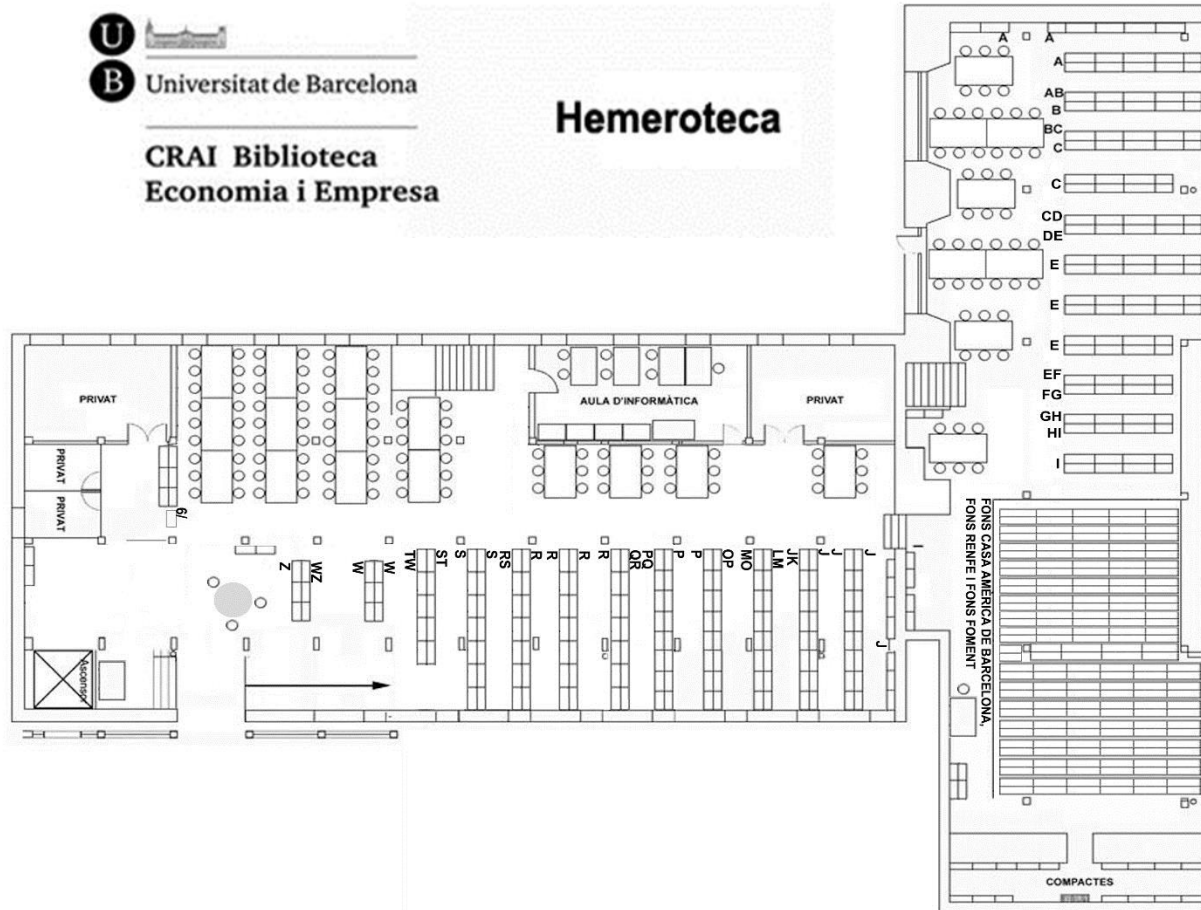

<http://crai.ub.edu/ca/coneix-el-crai/biblioteques/biblioteca-economia-empresa>

Espais

El **CRAI Biblioteca d'Economia i Empresa** es divideix en dos espais:

- Recerca

- Espai especialment pensat per al **professorat**, usuaris de **doctorat, màsters i postgraus**
- S'hi troba:
 - l'**hemeroteca**
 - les **monografies** especialitzades
 - la **Biblioteca Històrica**

- Grau

- Espai especialment pensat per als **usuaris de grau**
- S'hi troba:
 - la **bibliografia recomanada** (BR)
 - la secció de **publicacions estadístiques**

Espais: plànol Recerca

Espais: plànol Hemeroteca