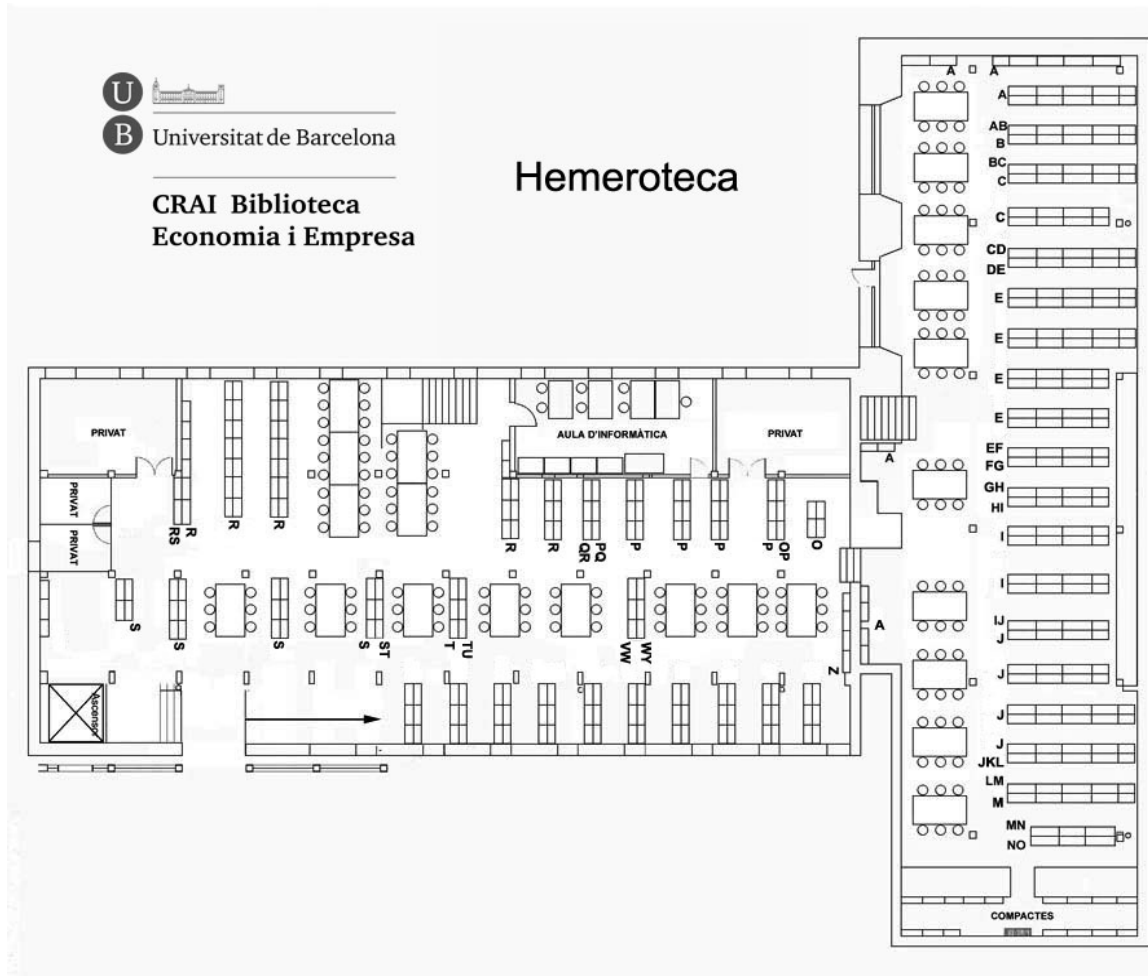

Espais

El **CRAI Biblioteca d'Economia i Empresa** es divideix en dos espais:

- Recerca

- Espai per al **professorat**, usuaris de **doctorat**, **màsters** i **postgraus**
- S'hi troba:
 - l'**hemeroteca**
 - les **monografies** especialitzades
 - la **Biblioteca Històrica** (abans, Biblioteca de Reserva)

- Grau

- Espai especialment pensat per als **usuaris de grau**
- S'hi troba:
 - la **bibliografia recomanada** (BR)
 - la secció de **publicacions estadístiques**

Espais: plànol Recerca

Espais: plànol hemeroteca