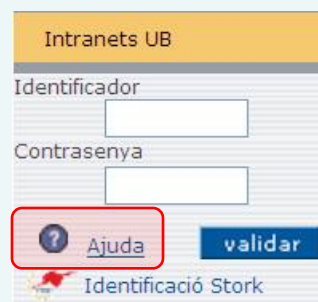

Al Web del CRAI

[Recursos electrònics](#) (revistes, bases de dades, producció científica UB)

Tipus d'identificació

[Vegeu [quadre resum](#)]

Identificador UB:

Codi de quatre dígit: apareix al full de matrícula

+

Contrasenya: generada pel mateix estudiant

Serveis:

Intranet MónUB

Campus Virtual

Accés als recursos electrònics des de fora de la UB

Préstec interbibliotecari

Per **generar la contrasenya** seguïu aquests tres passos:

1

Pàgina principal UB

2

MónUB (Intranet estudiants)

3

Ajuda Món UB

(obtenció de l'identificador i generació de la contrasenya per accedir al vostre espai personal)

IMPORTANT! la contrasenya ha de complir les condicions indicades a la pàgina.