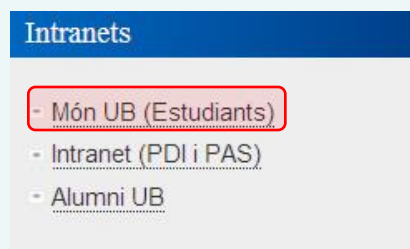

Al Web del CRAI

[Recursos electrònics](#) (revistes, bases de dades, producció científica UB)

Tipus d'identificació

[Vegeu [quadre resum](#)]

Identificador UB:

Codi de quatre dígit: apareix al full de matrícula

+

Contrasenya: generada pel mateix estudiant

Serveis:

Intranet MónUB

Campus Virtual

Accés als recursos electrònics des de fora de la UB

Préstec interbibliotecari

Per **generar la contrasenya** seguïu aquests tres passos:

1

Pàgina principal UB

2

MónUB (Intranet estudiants)

3

Ajuda Món UB

(obtenció de l'identificador i generació de la contrasenya per accedir al vostre espai personal)

IMPORTANT! la contrasenya ha de complir les condicions indicades a la pàgina.

Tipus d'identificació

[Vegeu [quadre resum](#)]

Identificador local

**Prefix del correu UB [punt] alumnes
(part anterior a la @)**

Exemple:

Correu UB: **jherg007**~~@alumnes.ub.edu~~

ID local: **jherg007.alumnes**