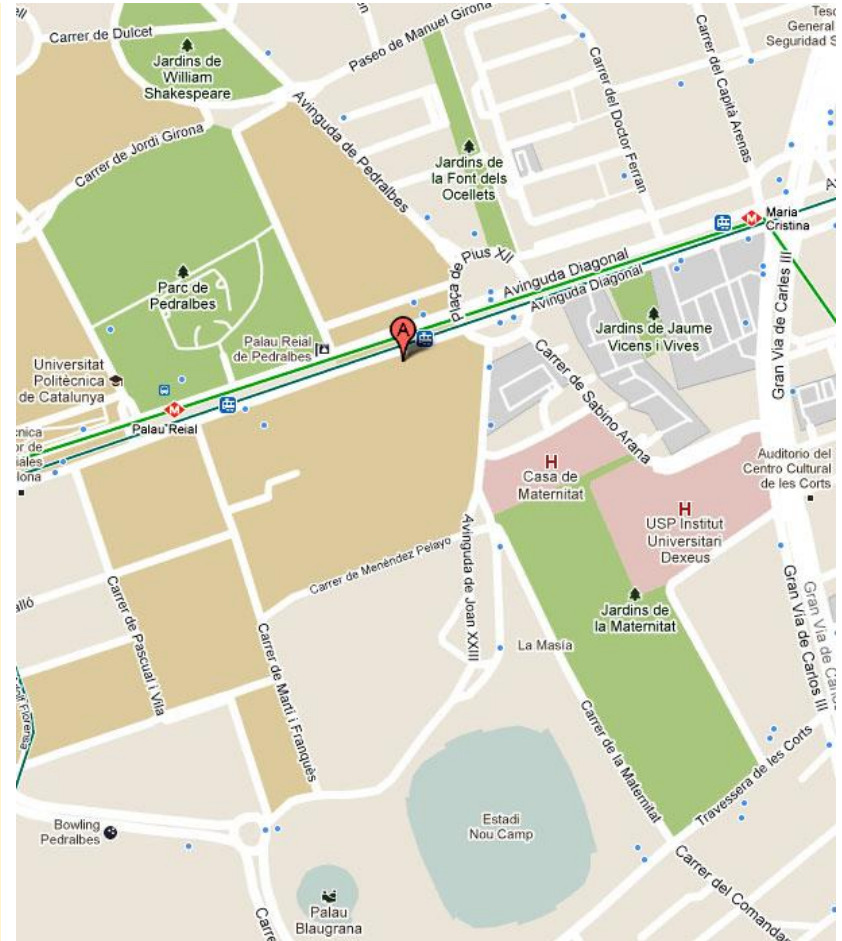

Caps de setmana en períodes d'exàmens,
de 10 h a 21 h

Més informació sobre [Horaris especials](#)

Transport

Metro: L3 – Palau Reial

Tram: T1, T2, T3 – Pius XII o Palau Reial

Bus: 7, 33, 60, 63, 67, 113, H6
L12, L14, L79, L97