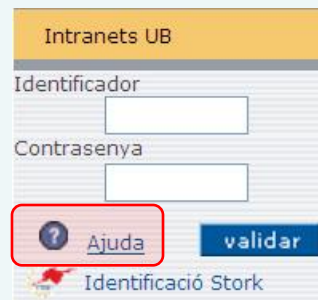

## Identificador UB:

**Codi de quatre dígit:** apareix al full de matrícula  
+  
**Contrasenya:** generada pel mateix estudiant

## Serveis:

Intranet MónUB  
Campus Virtual  
Accés als recursos electrònics des de fora de la UB  
Préstec interbibliotecari

Per **generar la contrasenya** seguïu aquests tres passos:

1

Pàgina principal UB

2

MónUB (Intranet estudiants)

3

Ajuda Món UB

(obtenció de l'identificador i generació de la contrasenya per accedir al vostre espai personal)

**IMPORTANT!** la contrasenya ha de complir les condicions indicades a la pàgina.