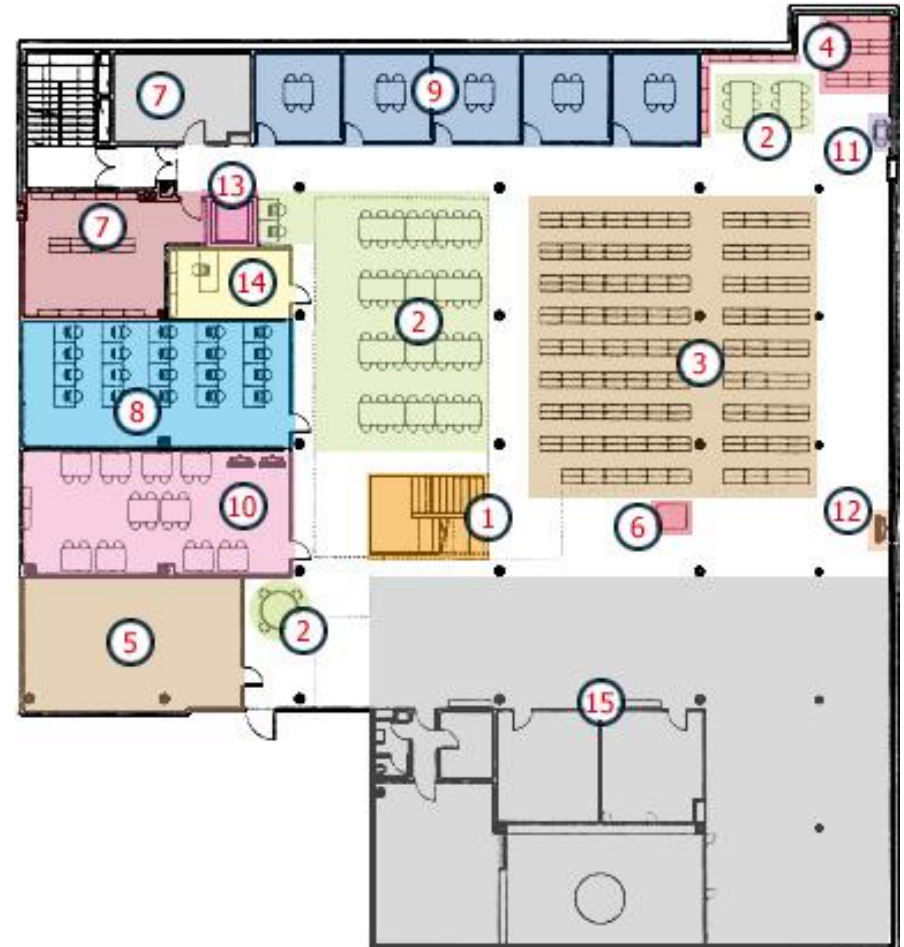

## Espais – Planta S1

- 1 Accés principal
- 2 Zona de lectura
- 3 Fons general
- 4 Diccionaris i enciclopèdies
- 5 CD i DVD
- 6 Novetats
- 7 Préstec i informació bibliogràfica
- 8 Aula d'ordinadors S1
- 9 Ordinadors de consulta ràpida
- 10 Fotocopiadora/impressora S1
- 11 Cartellera digital
- 12 Accés hemeroteca
- 13 Accés mobilitat reduïda (ascensor)
- 14 Despatxos i direcció

## Espais – Planta S2

- ① Accés hemeroteca
- ② Zones de lectura
- ③ Fons de revistes
- ④ Fons AEC (Asociación Europea de Coleopterología)
- ⑤ Sala de reserva i fons especials
- ⑥ Expositor
- ⑦ Magatzems Biologia i CDMA
- ⑧ Aula d'ordinadors S2
- ⑨ Sales de treball
- ⑩ Sala multiús
- ⑪ Fotocopiadora/impresora S2
- ⑫ Cartellera digital
- ⑬ Accés mobilitat reduïda
- ⑭ Despatx
- ⑮ CDMA