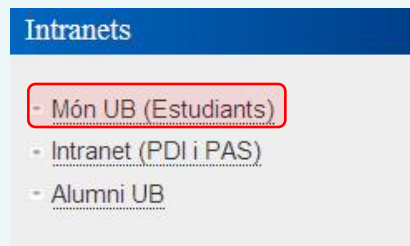

# Tipus d'identificació

[Vegeu [quadre resum](#)]

## Identificador UB:

**Codi de quatre dígit:** apareix al full de matrícula  
+  
**Contrasenya:** generada pel mateix estudiant

## Serveis:

Intranet MónUB  
Campus Virtual  
Accés als recursos electrònics des de fora de la UB  
Préstec interbibliotecari

Per **generar la contrasenya** seguïu aquests tres passos:

1

Pàgina principal UB

2

MónUB (Intranet estudiants)

3

Ajuda Món UB

(obtenció de l'identificador i generació de la contrasenya per accedir al vostre espai personal)

**IMPORTANT!** la contrasenya ha de complir les condicions indicades a la pàgina.