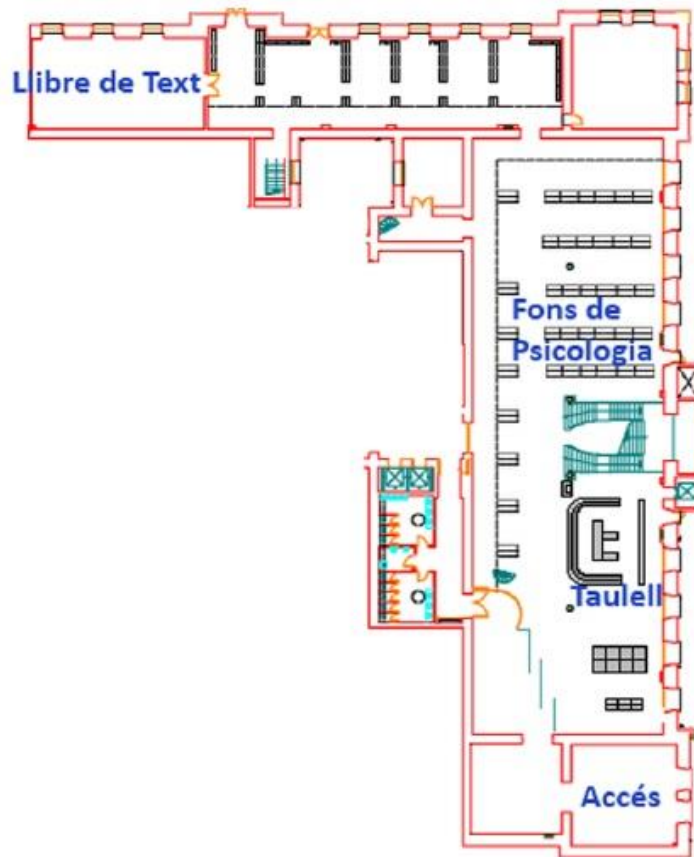

On som i quan podeu venir?

El CRAI Biblioteca del Campus de Mundet

- ❑ **Adreça:**
Passeig de la Vall d'Hebron, 171
934 021 035

bib_mundet@ub.edu

[Adreces de les altres biblioteques](#)

- ❑ **Horari:**
DI-Dv: de 8.30 a 20.30 h
Cap de setmana i festius de
9.30 a 20.30 h
- ❑ [Horaris especials en períodes d'exàmens i de cap de setmana](#)
- ❑ [Reglament dels serveis de biblioteca](#)
- ❑ [Carta de serveis del CRAI](#)

Plànol de la biblioteca

Planta 1

Planta 2

Equipament

- Aula de formació amb 21 ordinadors
- 49 ordinadors de consulta
- 8 sales per treballar en grup o individualment
- 7 ordinadors portàtils per a préstec
- Zona Wi-Fi
- 771 punts de lectura
- 2 bústies per a la devolució de llibres (una al vestíbul de l'edifici de Llevant i l'altra al costat del bar)
- Hemeroteca
- Màquina d'autopréstec
- Monitor informatiu
- Serveis per a discapacitats visuals: llum-lupa i els programes *Zoom Text* i *Non Visual Desktop Access* (NVDA)
- Taules amb alçada especial per a cadira de rodes