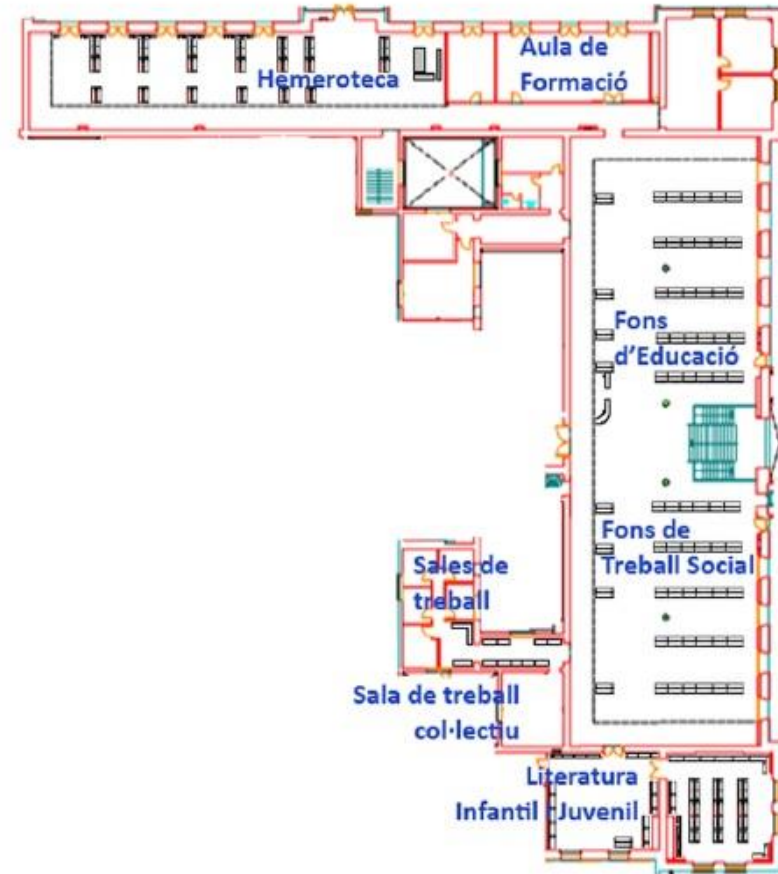

On som i quan podeu venir?

El CRAI Biblioteca del Campus de Mundet

- ❑ **Adreça:**
Passeig de la Vall d'Hebron, 171
934 021 035

bib_mundet@ub.edu

[Adreces de les altres biblioteques](#)

- ❑ **Horari:**
DI-Dv: de 8.30 a 20.30 h
Cap de setmana i festius de
9.30 a 20.30 h
- ❑ [Horaris especials en períodes d'exàmens i de cap de setmana](#)
- ❑ [Reglament dels serveis de biblioteca](#)
- ❑ [Carta de serveis del CRAI](#)

Plànol de la biblioteca

Planta 1

Planta 2

Equipament

- Aula de formació amb 21 ordinadors
- 49 ordinadors de consulta
- 8 sales per treballar en grup o individualment
- 7 ordinadors portàtils per a préstec
- Zona Wi-Fi
- 771 punts de lectura
- 2 bústies per a la devolució de llibres (una al vestíbul de l'edifici de Llevant i l'altra al costat del bar)
- Hemeroteca
- Màquina d'autopréstec
- Monitor informatiu
- Serveis per a discapacitats visuals: llum-lupa i els programes *Zoom Text* i *Non Visual Desktop Access* (NVDA)
- Taules amb alçada especial per a cadira de rodes