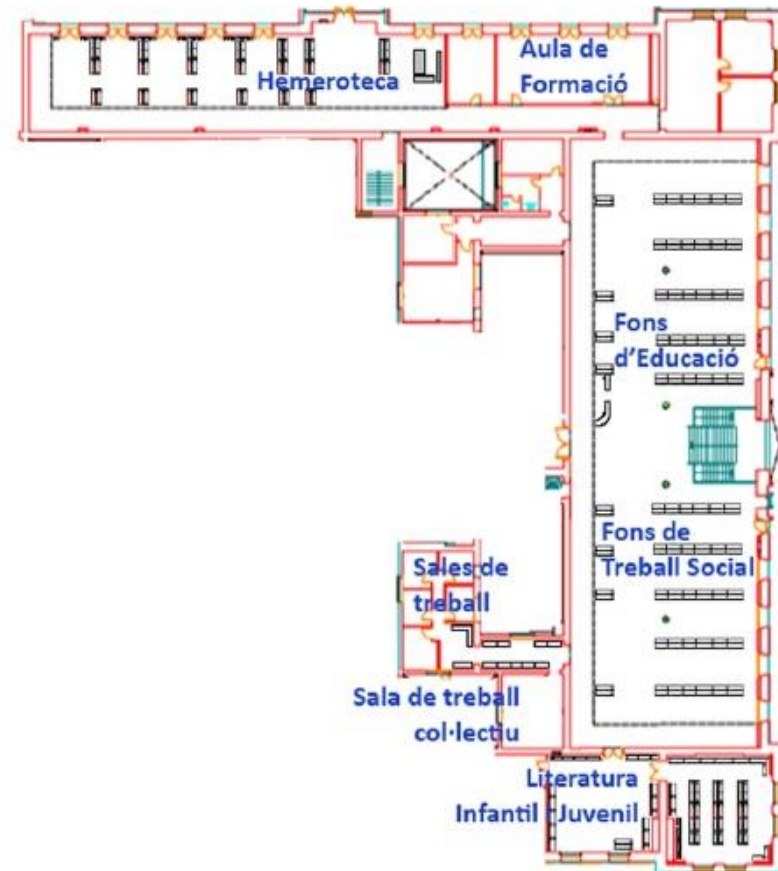

Plànol de la biblioteca

Planta 1

Planta 2

Equipament

- Aula de formació amb 20 ordinadors
- 51 ordinadors de consulta
- 8 sales per treballar en grup o individualment, dues d'elles amb pissarra
- 13 ordinadors portàtils per a préstec
- Zona Wi-Fi
- 846 punts de lectura
- 2 bústies per a la devolució de llibres (una al vestíbul de l'edifici de Llevant i l'altra al costat del bar)
- Màquina d'autopréstec
- Projector informatiu
- Serveis per a discapacitats visuals: taula amb llum-lupa i 2 ordinadors amb programes *Zoom Text* i *Non Visual Desktop Access (NVDA)*
- Serveis per a persones amb mobilitat reduïda: taula amb alçada especial per a cadira de rodes i cadira per llegir a peu dret