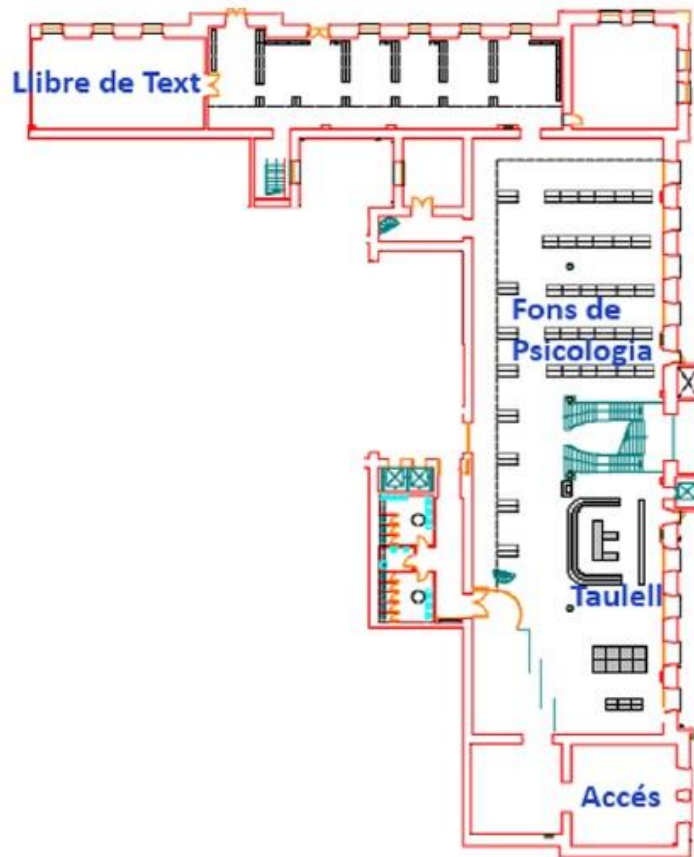

On som i quan podeu venir?

El CRAI Biblioteca del Campus de Mundet

- ❑ **Adreça:**
Passeig de la Vall d'Hebron, 171
934 021 035
bib_mundet@ub.edu

[Adreces de les altres biblioteques](#)

- ❑ **Horari:**
Dl-Dv: de 8.30 a 20.30 h
Cap de setmana i festius de
9.30 a 20.30 h
- ❑ [Horaris especials en períodes d'exàmens i de cap de setmana](#)
- ❑ [Reglament dels serveis de biblioteca](#)
- ❑ [Carta de serveis del CRAI](#)

Plànol de la biblioteca

Planta 1

Planta 2

Equipament

- Aula de formació amb 20 ordinadors
- 51 ordinadors de consulta
- 8 sales per treballar en grup o individualment, dues d'elles amb pissarra
- 13 ordinadors portàtils per a préstec
- Zona Wi-Fi
- 846 punts de lectura
- 2 bústies per a la devolució de llibres (una al vestíbul de l'edifici de Llevant i l'altra al costat del bar)
- Màquina d'autopréstec
- Projector informatiu
- Serveis per a discapacitats visuals: taula amb llum-lupa i 2 ordinadors amb programes *Zoom Text* i *Non Visual Desktop Access (NVDA)*
- Serveis per a persones amb mobilitat reduïda: taula amb alçada especial per a cadira de rodes i cadira per llegir a peu dret