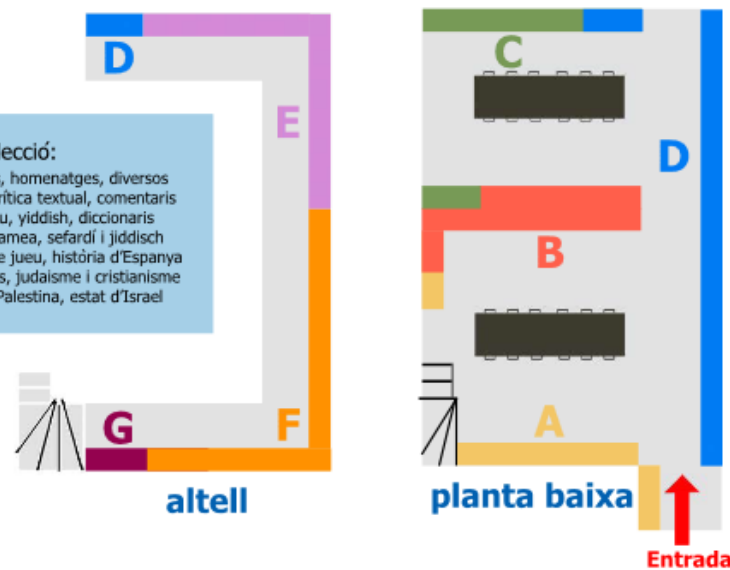

Plànol d'Hebreu (Secció Central) CRAI Biblioteca de Lletres

Classificació de la col·lecció:

- A Enciclopèdies, bibliografies, homenatges, diversos
- B Bíblia, versions i estudis, crítica textual, comentaris
- C Lingüística, hebreu, arameu, yiddish, diccionaris
- D Literatura hebrea, judeoaramaica, sefardí i jiddisch
- E Història, antic Orient, poble jueu, història d'Espanya
- F Religions semítiques i altres, judaisme i cristianisme
- G Geografia del poble jueu, Palestina, estat d'Israel