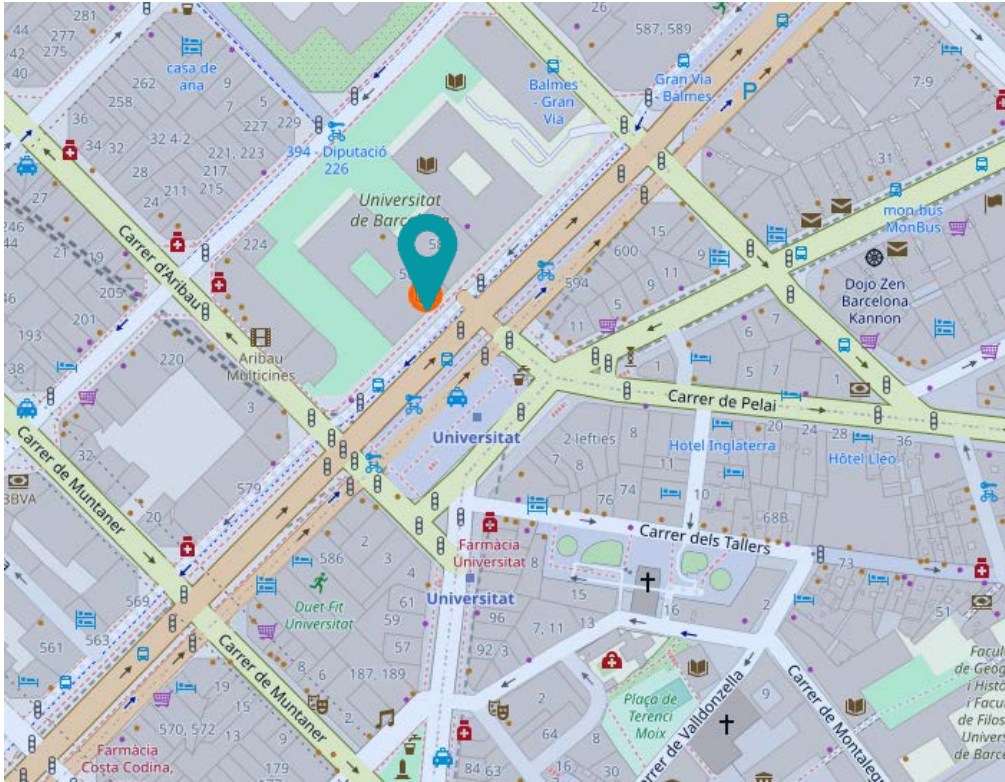

UNIVERSITAT DE
BARCELONA

CRAI

Centre de Recursos per a
l'Aprenentatge i la Investigació

Get to know the Philology CRAI Library

Academic year 2020-21

Where are we? When we're open

Address

Gran Via de les Corts Catalanes, 585
08007 Barcelona