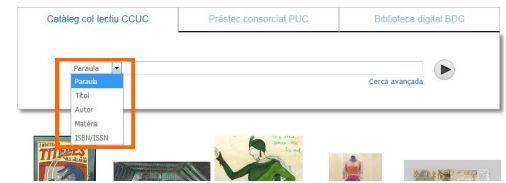

4) Des de la pantalla de visualització del registre complet podeu:

- Demandar l'exemplar en préstec a les biblioteques membres del CSUC que el tenen.
- Veure quines biblioteques no membres del CSUC tenen l'exemplar i accedir al CCUC clàssic des del botó + *Biblioteques*.

CATÀLEG CLÀSSIC CCUC

Cerca bàsica

- Accediu a la interfície del CCUC clàssic des de <http://ccuc-classic.cbuc.cat/>
- Des de la pantalla de cerca:
 - Seleccioneu una de les pestanyes (paraula, títol, autor, matèria o ISBN/ISSN) per fer la cerca en el camp triat.
 - Introduïu els termes de cerca.
 - Podeu ordenar els resultats per diferents criteris (data, títol, rellevància) i també limitar la cerca (revistes o materials electrònics).