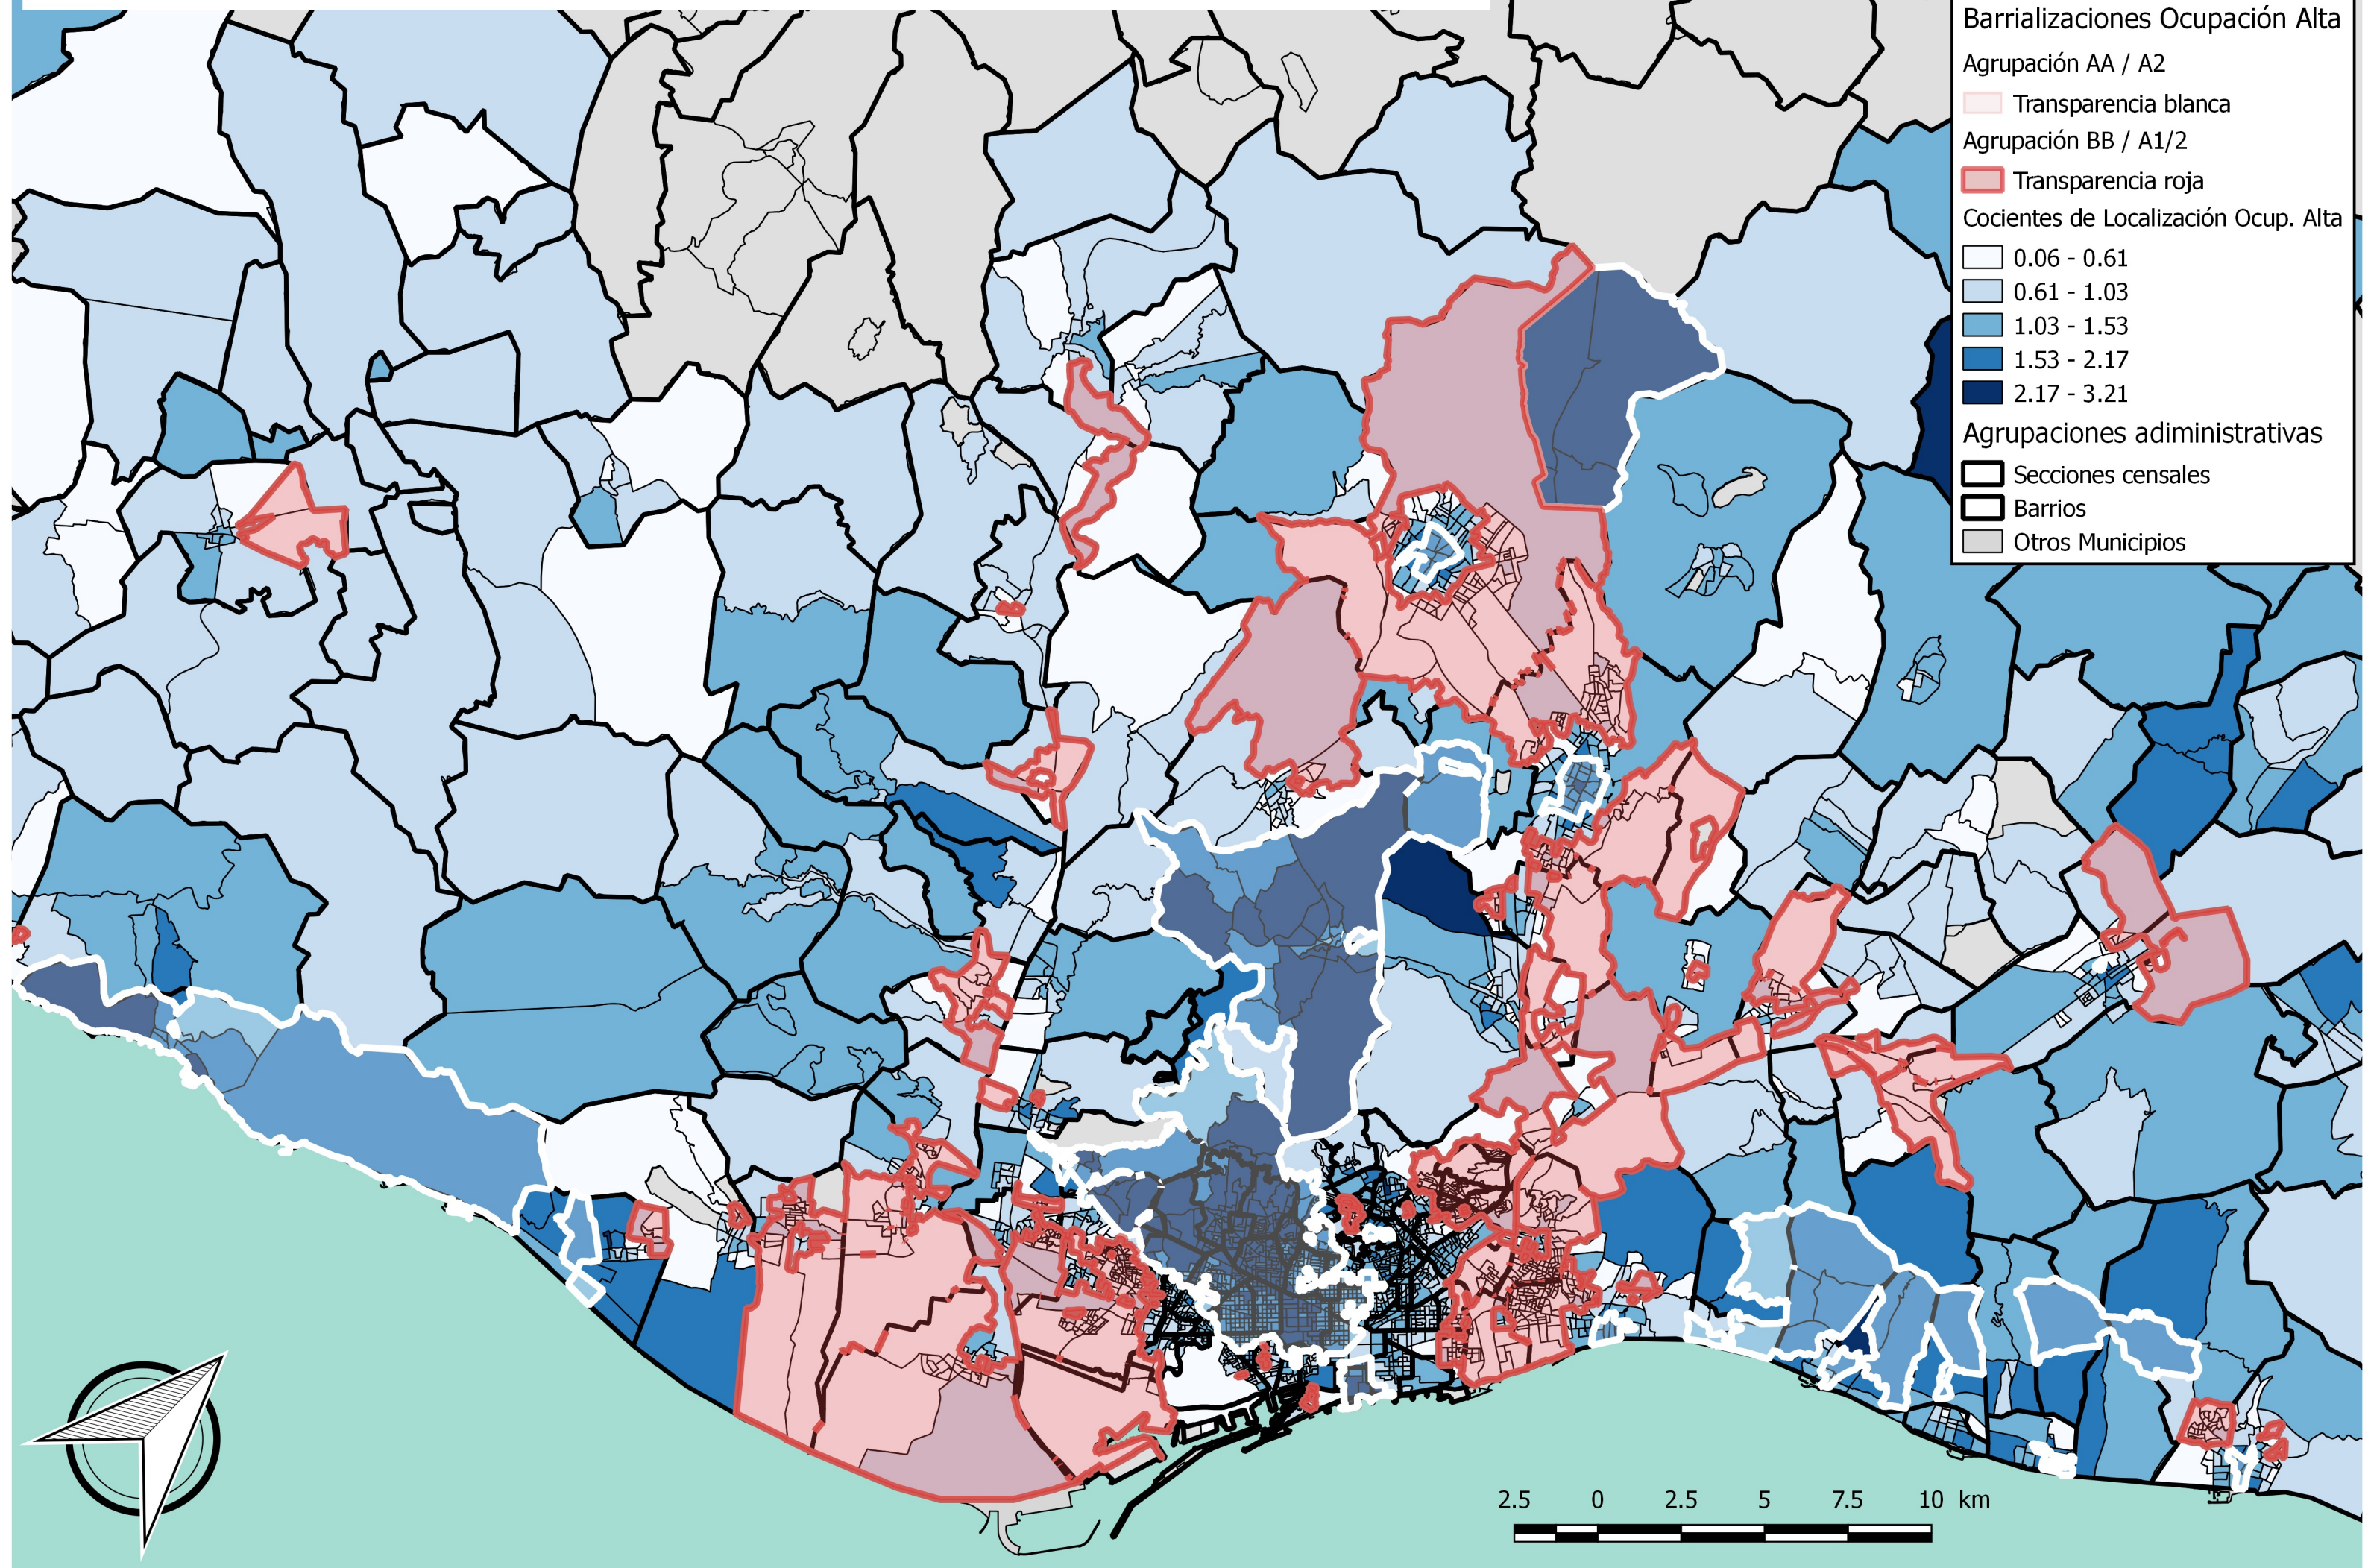

UNIVERSITAT DE
BARCELONA

Patrones socioterritoriales de las clases altas en las regiones metropolitanas de Barcelona y Madrid (2001 – 2015)

Miguel Rubiales Pérez

Aquesta tesi doctoral està subjecta a la llicència **Reconeixement- NoComercial – SenseObraDerivada 3.0. Espanya de Creative Commons.**

Barrializaciones y CIs de personas ocupadas en categorías altas, detalle provincia de Madrid

Elementos

- Barrializaciones Ocupación Alta
- Agrupación AA / A2
- Transparencia blanca
- Agrupación BB / A1/2
- Transparencia roja
- Cocientes de Localización Ocup. Alta
- 0.00 - 0.56
- 0.56 - 1.13
- 1.13 - 1.69
- 1.69 - 2.26
- 2.26 - 2.82
- Agrupaciones administrativas
- Secciones censales
- Barrios
- Otros Municipios

Barrializaciones y CLs de ocupadas en categorías altas, detalle RMB 2001

Elementos

- Barrializaciones Ocupación Alta
- Agrupación AA / A2
 - Transparencia blanca
- Agrupación BB / A1/2
 - Transparencia roja
- Cocientes de Localización Ocup. Alta
 - 0.06 - 0.61
 - 0.61 - 1.03
 - 1.03 - 1.53
 - 1.53 - 2.17
 - 2.17 - 3.21
- Agrupaciones administrativas
 - Secciones censales
 - Barrios
 - Otros Municipios

Cocientes de Localización Ocup. Alta

[Color: white] 0.05 - 0.48

[Color: light blue] 0.48 - 0.81

[Color: medium blue] 0.81 - 1.24

[Color: dark blue] 1.24 - 1.68

[Color: very dark blue] 1.68 - 2.39

Agrupaciones administrativas