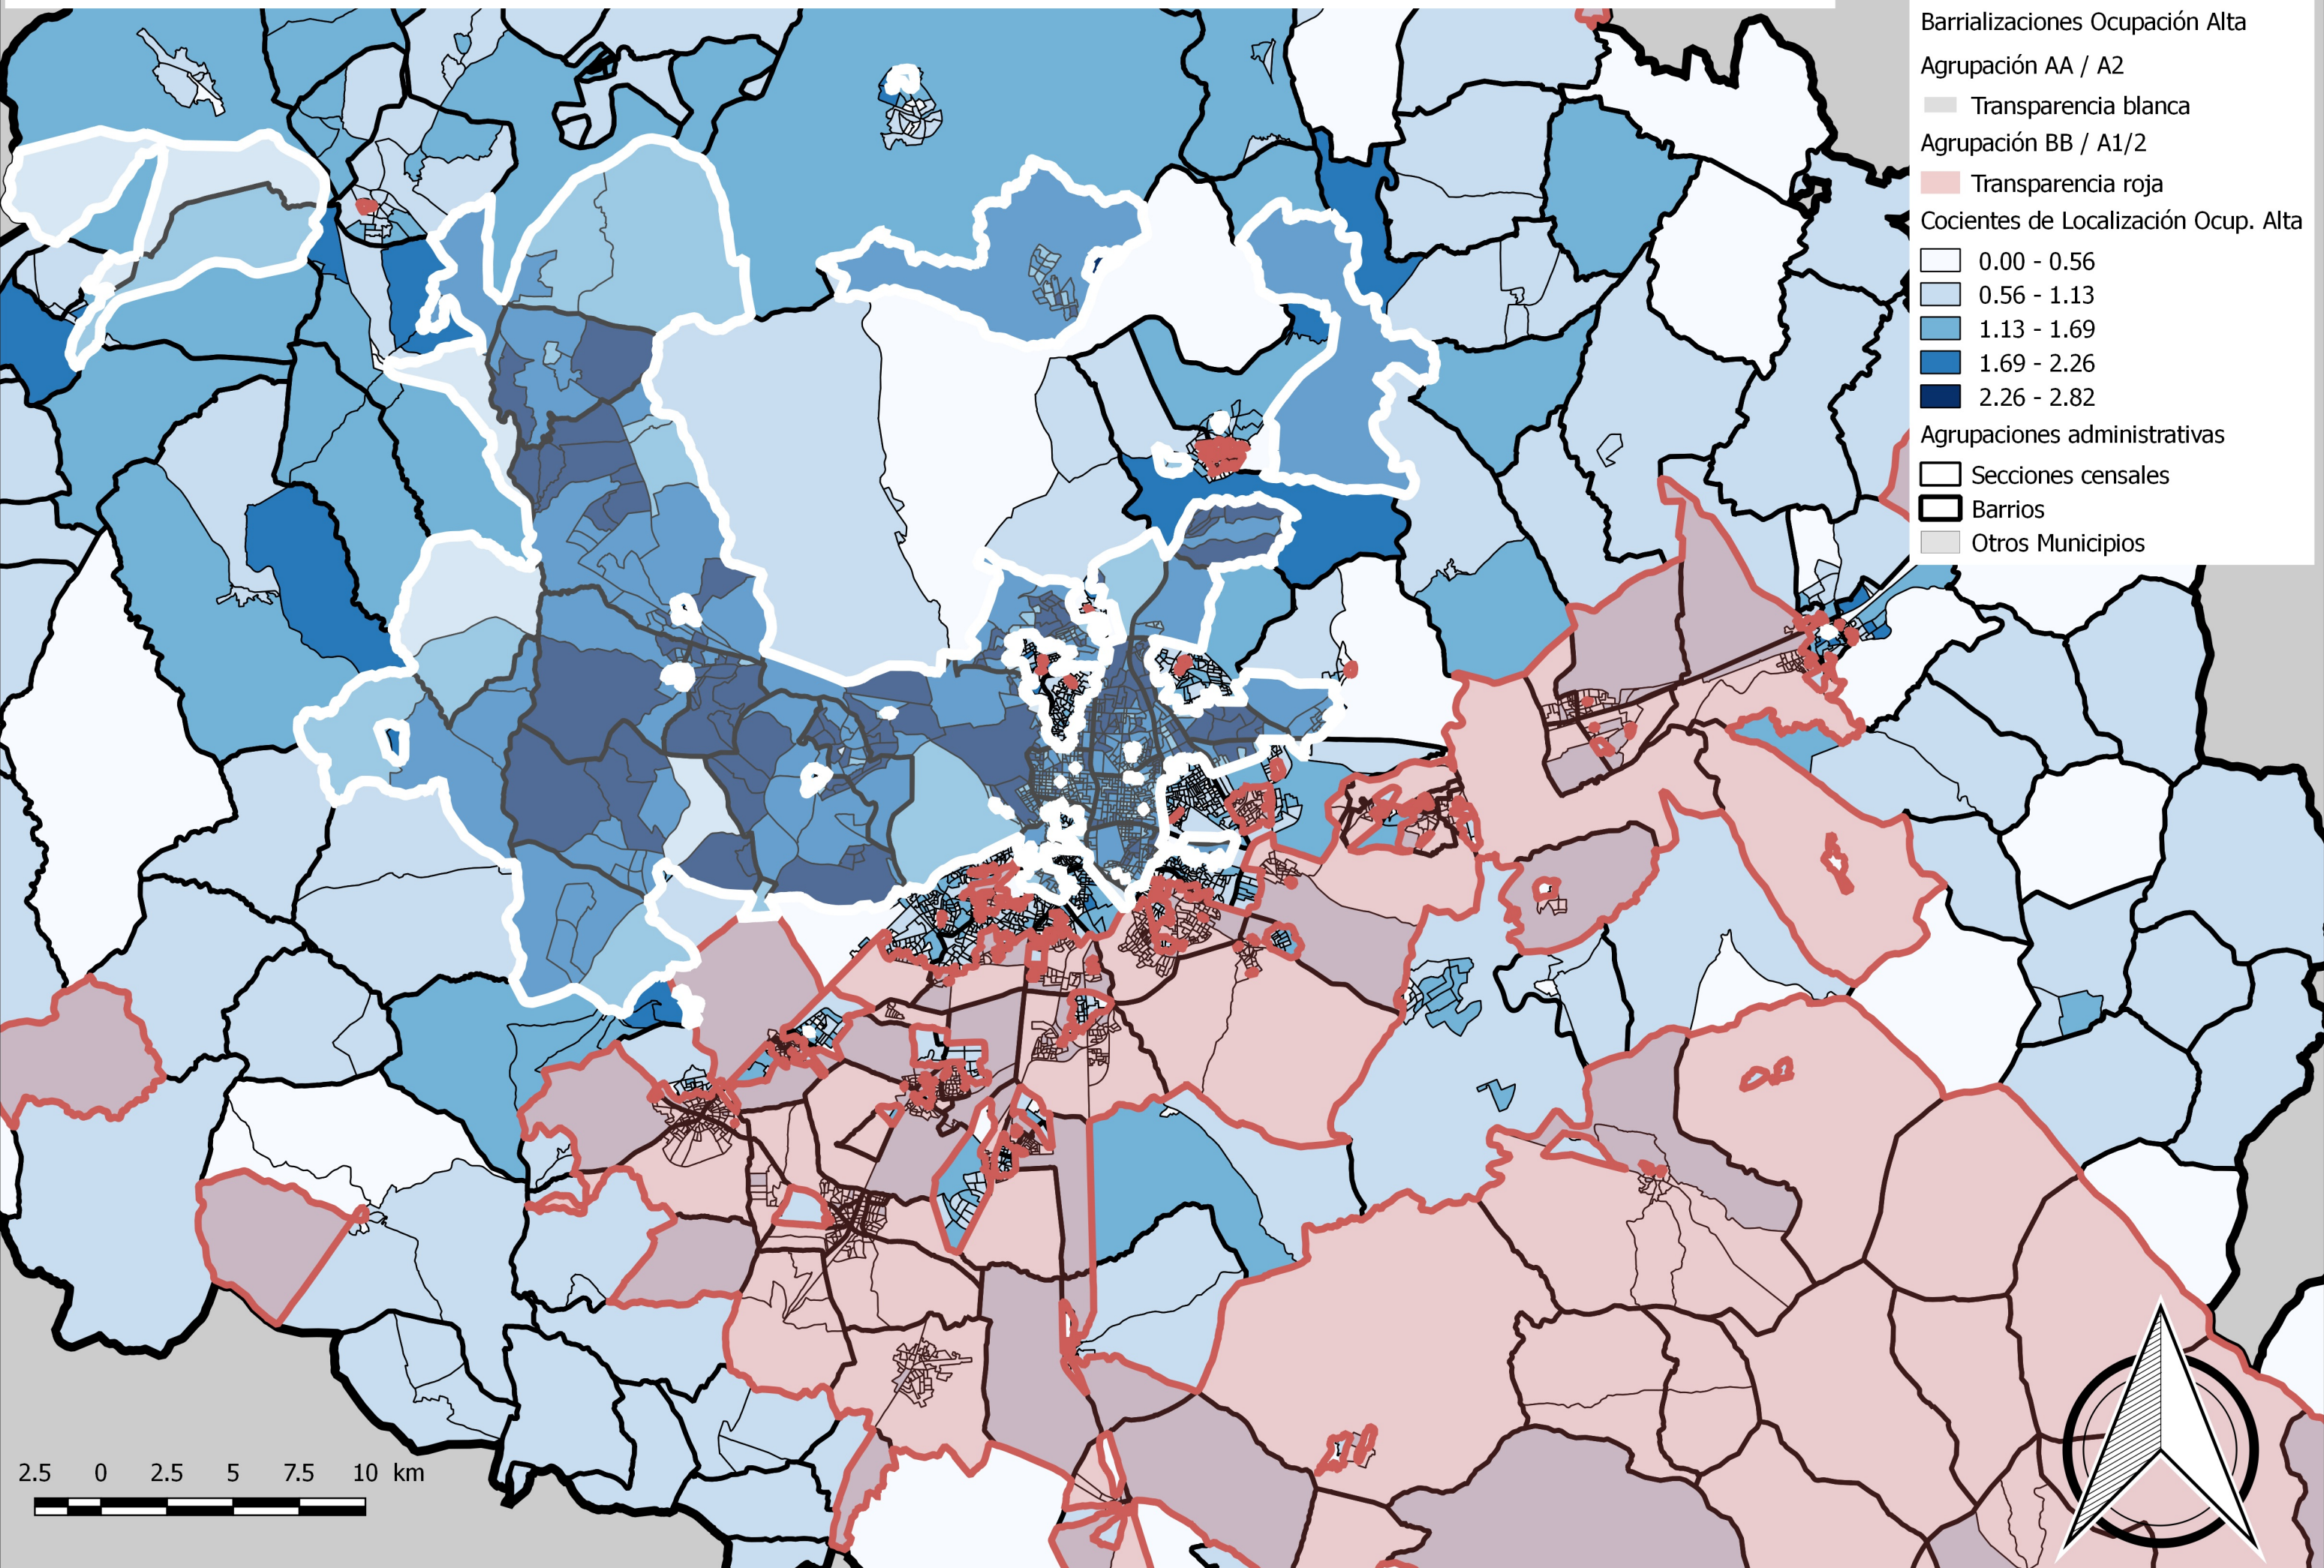

UNIVERSITAT DE
BARCELONA

Patrones socioterritoriales de las clases altas en las regiones metropolitanas de Barcelona y Madrid (2001 – 2015)

Miguel Rubiales Pérez

Aquesta tesi doctoral està subjecta a la llicència **Reconeixement- NoComercial – SenseObraDerivada 3.0. Espanya de Creative Commons.**

Barrializaciones y CIs de personas ocupadas en categorías altas, detalle provincia de Madrid

Elementos

- Barrializaciones Ocupación Alta
- Agrupación AA / A2
- Transparencia blanca
- Agrupación BB / A1/2
- Transparencia roja
- Cocientes de Localización Ocup. Alta
- 0.00 - 0.56
- 0.56 - 1.13
- 1.13 - 1.69
- 1.69 - 2.26
- 2.26 - 2.82
- Agrupaciones administrativas
- Secciones censales
- Barrios
- Otros Municipios

Cocientes de Localización Ocup. Alta

[Color: white] 0.05 - 0.48

[Color: light blue] 0.48 - 0.81

[Color: medium blue] 0.81 - 1.24

[Color: dark blue] 1.24 - 1.68

[Color: very dark blue] 1.68 - 2.39

Agrupaciones administrativas

[Color: white with black border] Secciones censales

[Color: white with black border] Barrios

[Color: grey] Otros municipios