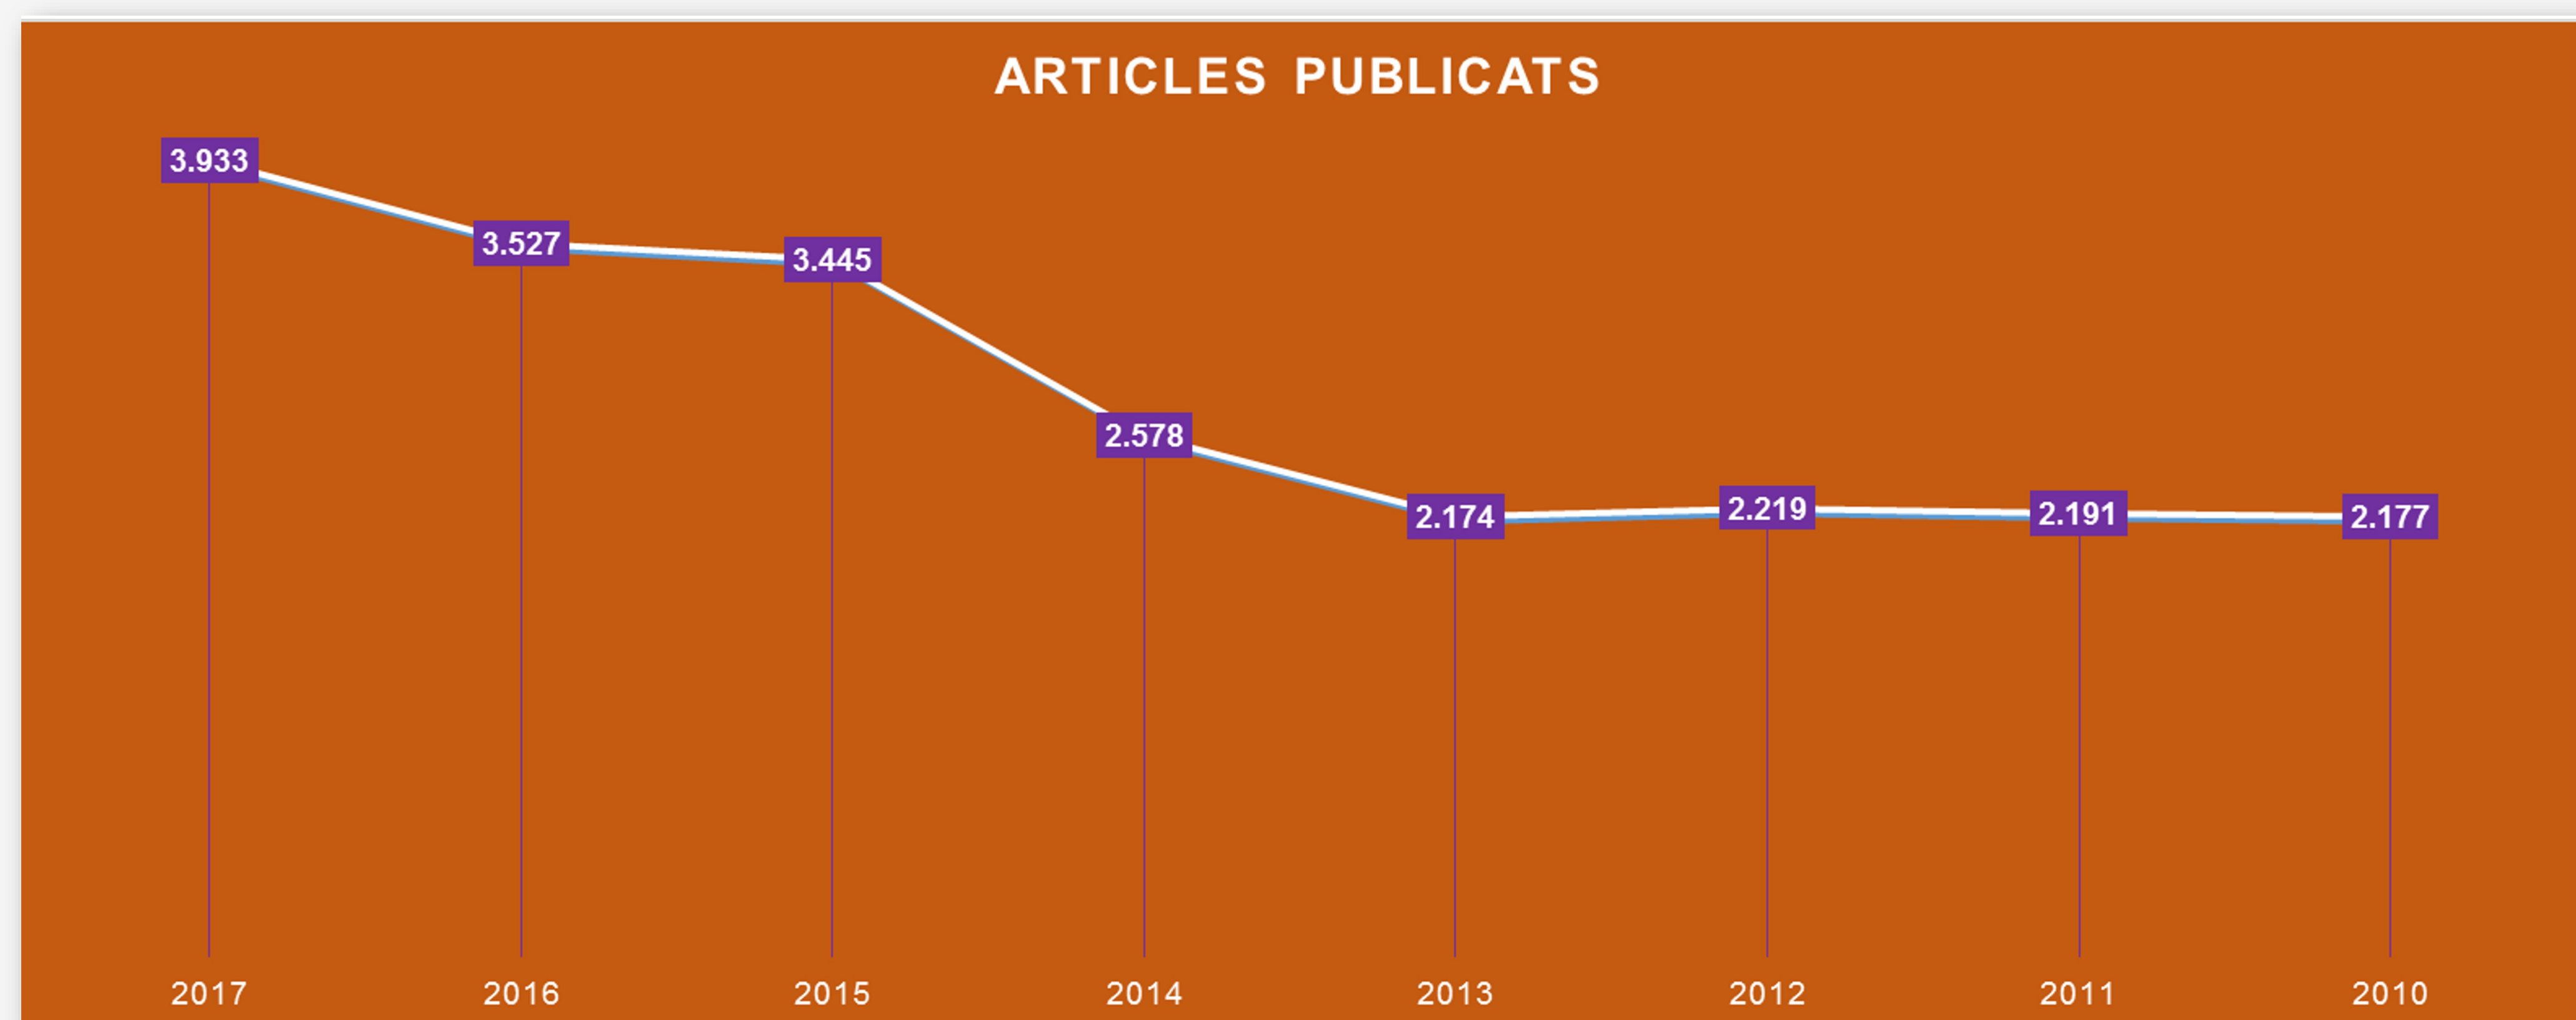

# La recerca en Treball Social: una perspectiva des del Web of Science (WoS) Core Collection

CRAI Biblioteca del Campus de Mundet - Passeig de la Vall d'Hebron, 171, s/n  
bibmundet@ub.edu

Web of Science Core Collection és una base de dades multidisciplinària produïda per Thomson Reuters fins l'any 2016, moment en que passa a ser produïda per Clarivate Analytics.

## 22.244 Articles

Període: 2010-2017  
(Categoria: Social Work)

## Afiliació dels investigadors per països\*

\*Un article pot estar vinculat a diferents països

2.553 articles  
"Open Access"

1.227 (Via Daurada)

1.326 (Via Verda)