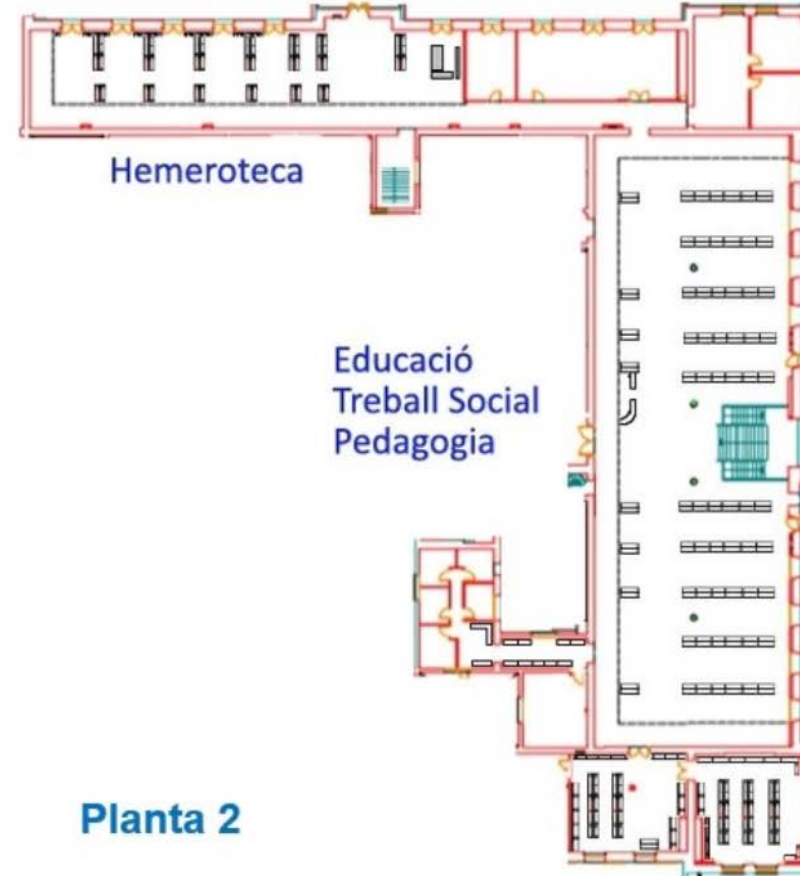

Sales de lectura P1 i P2 ZONA DE TREBALL INDIVIDUAL

Espai d'estudi individual
No es permeten converses

Zona de treball individual (**taronja**)

- Espais per a la lectura i consulta
- No hi ha silenci total

Sales de treball ZONA DE TREBALL EN GRUP

Espai de treball col·laboratiu
Es permeten converses en veu baixa

Zona de treball en grup (**verda**)

- Espais per a la lectura i consulta
- Hi ha el nivell més alt de soroll

Tria la teva zona

Recordeu que els taulells de la biblioteca són espais de treball on s'atenen consultes i trucades telefòniques

Punts de lectura

Plànol de la biblioteca

Plànol del CRAI Biblioteca del Campus Mundet