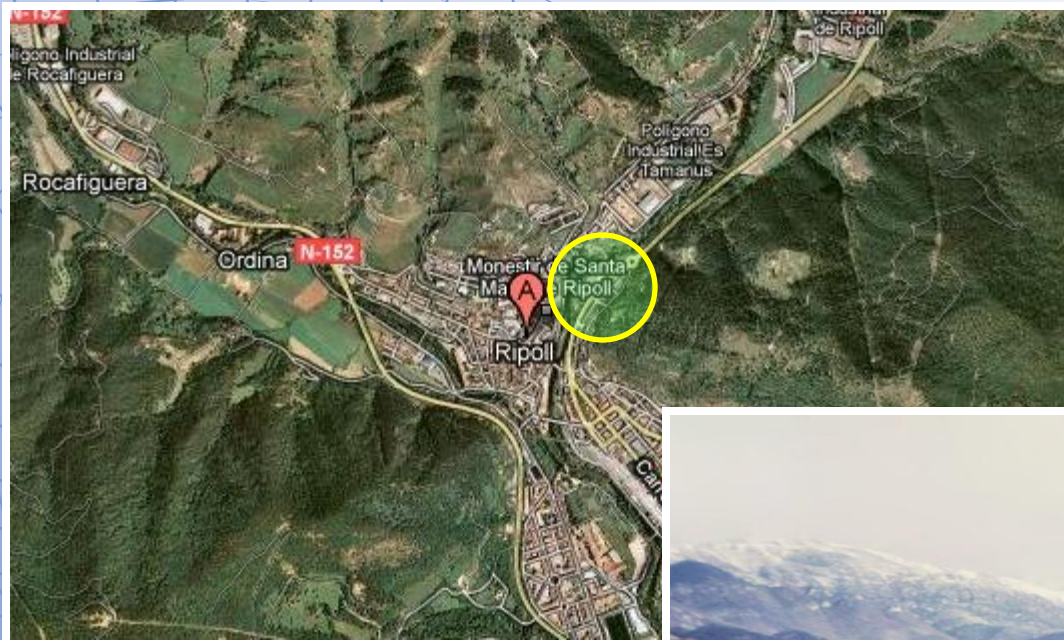

Col·lecció SALVADOR LLOBET

LOCALITZACIÓ APROXIMADA DE CADA FOTOGRAFIA

11.- PIRINEU CATALÀ: GIRONA, 1968 I 1.973

11.2

Col·lecció SALVADOR LLOBET

11.- PIRINEU CATALÀ: GIRONA, Ripoll 1968

Vall del Freser a Ripoll

Col·lecció SALVADOR LLOBET
11.- PIRINEU CATALÀ: GIRONA, Ripoll 1968
Vall del Freser a Ripoll

Col·lecció SALVADOR LLOBET

11.- PIRINEU CATALÀ: GIRONA, Ripoll 1968

Vall del Ter a Ripoll

2

Col·lecció SALVADOR LLOBET
11.- PIRINEU CATALÀ: GIRONA, Ripoll 1968
Vall del Ter a Ripoll

Col·lecció SALVADOR LLOBET

11.- PIRINEU CATALÀ: GIRONA, Ripoll 1968

Ripoll des de la carretera d'Olot

3

Col·lecció SALVADOR LLOBET

11.- PIRINEU CATALÀ: GIRONA, Ripoll 1968

"Ripple mark" a la carretera de Sant Joan de les Abadeses