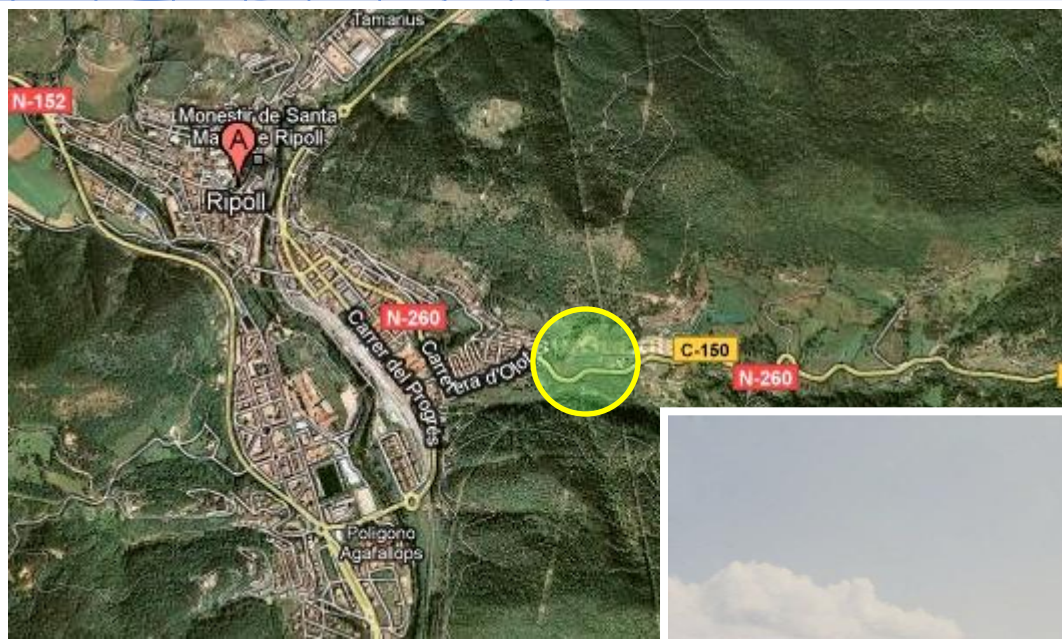

Col·lecció SALVADOR LLOBET

LOCALITZACIÓ APROXIMADA DE CADA FOTOGRAFIA

11.- PIRINEU CATALÀ: GIRONA, 1968 I 1.973

11.2

Col·lecció SALVADOR LLOBET

11.- PIRINEU CATALÀ: GIRONA, Ripoll 1968

Vall del Freser a Ripoll

Col·lecció SALVADOR LLOBET
11.- PIRINEU CATALÀ: GIRONA, Ripoll 1968
Vall del Freser a Ripoll

Col·lecció SALVADOR LLOBET

11.- PIRINEU CATALÀ: GIRONA, Ripoll 1968

Vall del Ter a Ripoll

2

Col·lecció SALVADOR LLOBET
11.- PIRINEU CATALÀ: GIRONA, Ripoll 1968
Vall del Ter a Ripoll

Col·lecció SALVADOR LLOBET

11.- PIRINEU CATALÀ: GIRONA, Ripoll 1968

Ripoll des de la carretera d'Olot

3

Col·lecció SALVADOR LLOBET

11.- PIRINEU CATALÀ: GIRONA, Ripoll 1968

"Ripple mark" a la carretera de Sant Joan de les Abadeses