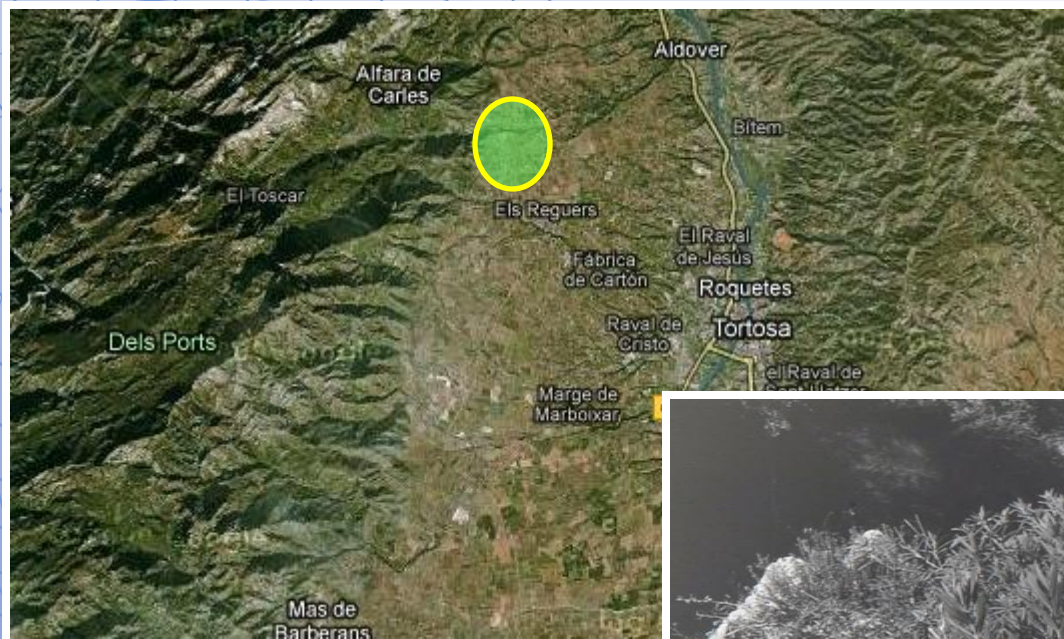

Canal de la dreta a Roquetes. Tortosa

Col·lecció SALVADOR LLOBET
6.- TORTOSA I EL DELTA DE L'EBRE, setembre de 1.949
Canal de la dreta a Roquetes. Tortosa

Col·lecció SALVADOR LLOBET

6.- TORTOSA I EL DELTA DE L'EBRE, setembre de 1.949

Delta de l'Ebre a la Cava

2

3

Col·lecció SALVADOR LLOBET
6.- TORTOSA I EL DELTA DE L'EBRE, setembre de 1.949
Segant arròs, delta de l'Ebre poc mes avall d'Amposta

Col·lecció SALVADOR LLOBET
6.- TORTOSA I EL DELTA DE L'EBRE, setembre de 1.949
Vers la Serra Cardó des de Tortosa

5

Col·lecció SALVADOR LLOBET

6.- TORTOSA I EL DELTA DE L'EBRE, setembre de 1.949

Canal esquerra de l'Ebre

6

Col·lecció SALVADOR LLOBET

6.- TORTOSA I EL DELTA DE L'EBRE, setembre de 1.949

Ports de Caro des de Roquetes

8

Col·lecció SALVADOR LLOBET

6.- TORTOSA I EL DELTA DE L'EBRE, setembre de 1.949

Ports de Caro des de Roquetes