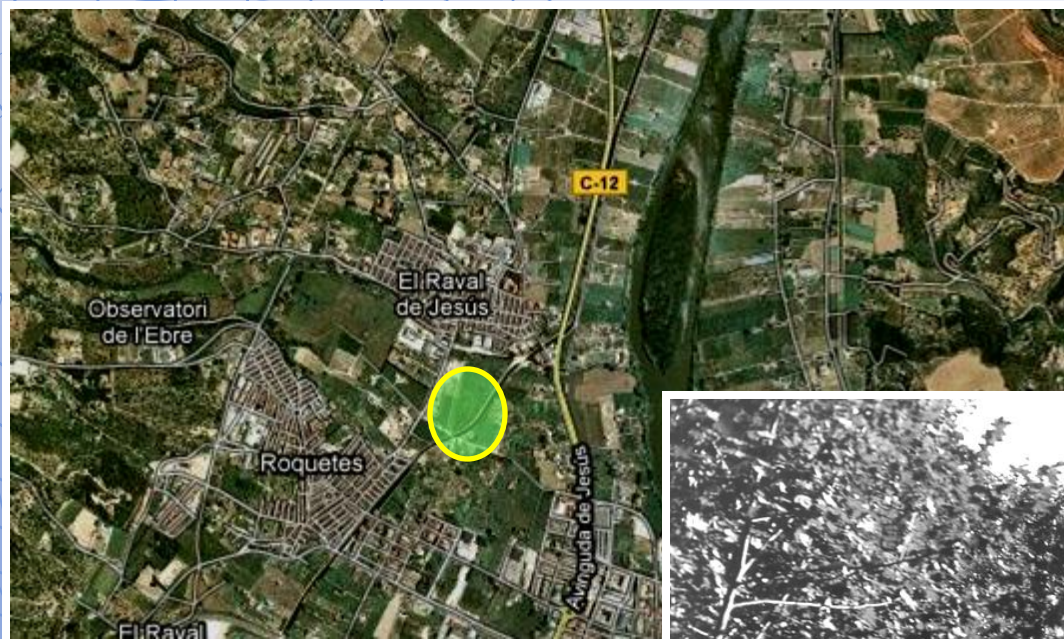

Col·lecció SALVADOR LLOBET

LOCALITZACIÓ DE LES ÀREES FOTOGRAFIADAES D'ESPANYA

6.- TORTOSA I EL DELTA DE L'EBRE, setembre de 1.949

Col·lecció SALVADOR LLOBET

6.- TORTOSA I EL DELTA DE L'EBRE, setembre de 1.949

Canal de la dreta a Roquetes. Tortosa

Col·lecció SALVADOR LLOBET
6.- TORTOSA I EL DELTA DE L'EBRE, setembre de 1.949
Canal de la dreta a Roquetes. Tortosa

Col·lecció SALVADOR LLOBET

6.- TORTOSA I EL DELTA DE L'EBRE, setembre de 1.949

Delta de l'Ebre a la Cava

2

3

Col·lecció SALVADOR LLOBET
6.- TORTOSA I EL DELTA DE L'EBRE, setembre de 1.949
Segant arròs, delta de l'Ebre poc mes avall d'Amposta

Col·lecció SALVADOR LLOBET
6.- TORTOSA I EL DELTA DE L'EBRE, setembre de 1.949
Vers la Serra Cardó des de Tortosa

8

Col·lecció SALVADOR LLOBET

6.- TORTOSA I EL DELTA DE L'EBRE, setembre de 1.949

Ports de Caro des de Roquetes