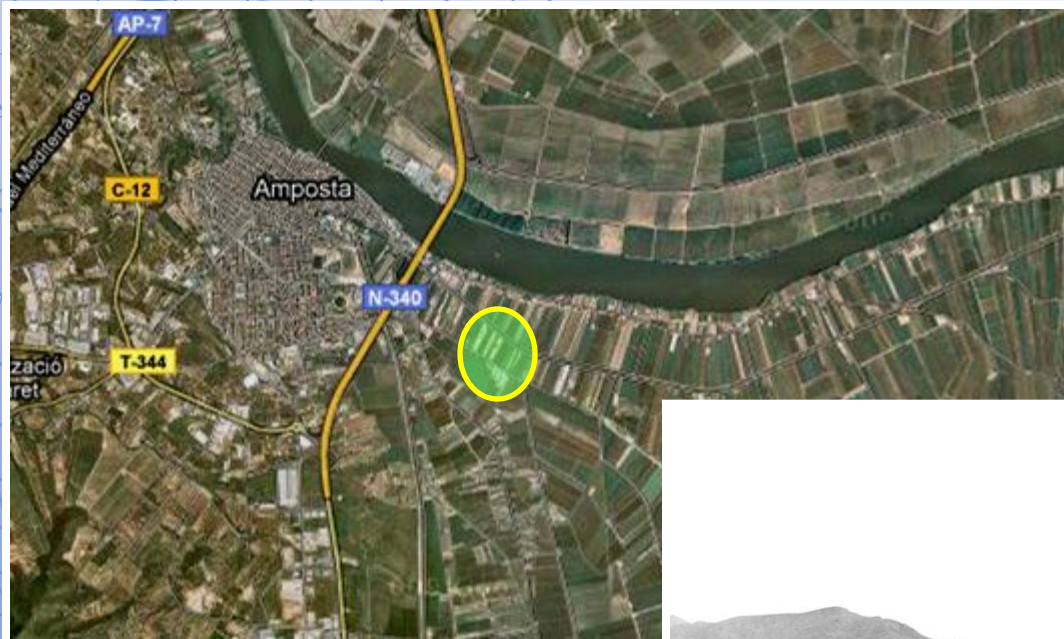

Canal de la dreta a Roquetes. Tortosa

Col·lecció SALVADOR LLOBET
6.- TORTOSA I EL DELTA DE L'EBRE, setembre de 1.949
Canal de la dreta a Roquetes. Tortosa

Col·lecció SALVADOR LLOBET

6.- TORTOSA I EL DELTA DE L'EBRE, setembre de 1.949

Delta de l'Ebre a la Cava

2

3

Col·lecció SALVADOR LLOBET
6.- TORTOSA I EL DELTA DE L'EBRE, setembre de 1.949
Segant arròs, delta de l'Ebre poc mes avall d'Amposta

Col·lecció SALVADOR LLOBET
6.- TORTOSA I EL DELTA DE L'EBRE, setembre de 1.949
Vers la Serra Cardó des de Tortosa

5

Col·lecció SALVADOR LLOBET

6.- TORTOSA I EL DELTA DE L'EBRE, setembre de 1.949

Canal esquerra de l'Ebre

6

Col·lecció SALVADOR LLOBET

6.- TORTOSA I EL DELTA DE L'EBRE, setembre de 1.949

Ports de Caro des de Roquetes

8

Col·lecció SALVADOR LLOBET

6.- TORTOSA I EL DELTA DE L'EBRE, setembre de 1.949

Ports de Caro des de Roquetes