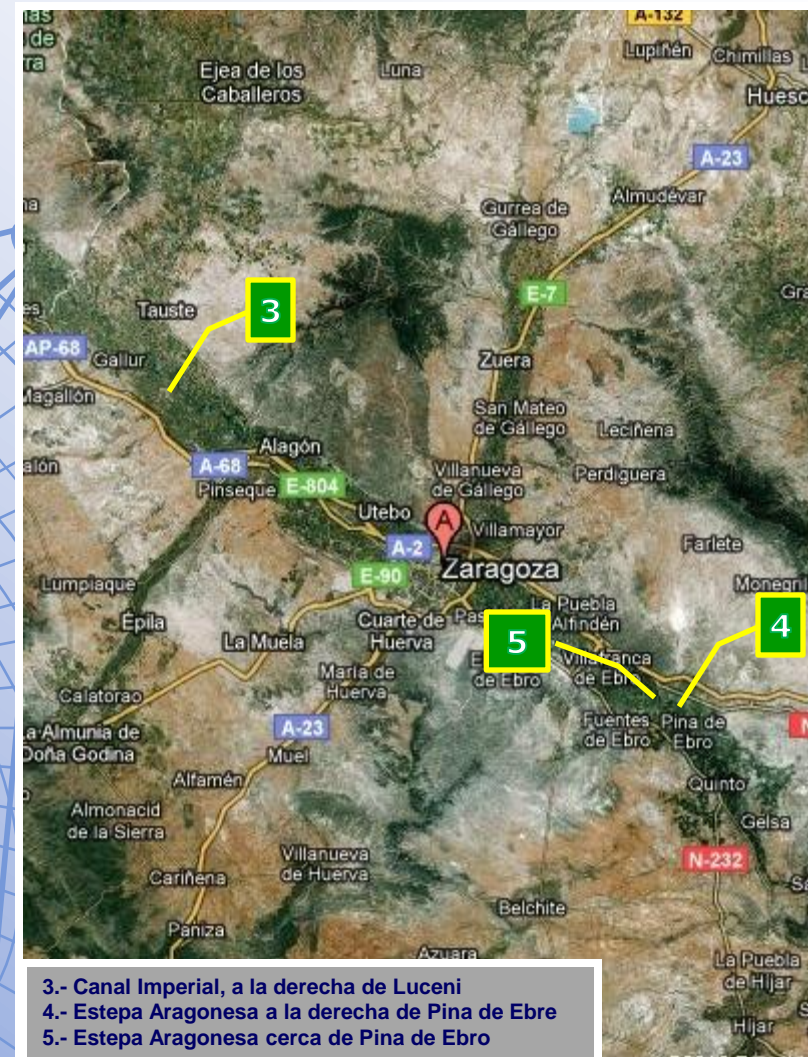

- 1.- Pirineo Aragonés y Navarro, 1945 y 46
- 2.- Pirineu Català: Lleida, 1948
- 3.- Pirineu Català: Lleida, 1949
- 4.- Pre-Pirineu: Montsec, 1949
- 5.- Cadí - Pedraforca, 1949
- 6.- Tortosa i el Delta de l'Ebre, 1949
- 7.- Guipúzcoa y Zaragoza, 1950 i 51
- 8.- Norte: Burgos, León y Galicia, 1952
- 9.- S.E.: Murcia y Albacete, 1954
- 10.- S.O.: Valle Guadalquivr y Badajoz, 1954
- 11.- Pirineu Català: Girona, 1968 i 73
- 12.- Montseny, 1969

1.- Depressió kárstica.Camino hacia Régil, (Errezil) Guipúzcoa.
 2.- Régil, (Errezil) Guipúzcoa.

3.- Canal Imperial, a la derecha de Lucena
 4.- Estepa Aragonesa a la derecha de Pina de Ebro
 5.- Estepa Aragonesa cerca de Pina de Ebro

Col·lecció SALVADOR LLOBET

7.- GUIPÚZCOA Y ZARAGOZA, 1.950 y 1.951

Depresión cárstica. Camino hacia Rézil (*Errezil*), Guipúzcoa

1

Col·lecció SALVADOR LLOBET

7.- GUIPÚZCOA Y ZARAGOZA, 1.950 y 1.951

Régil (*Errezil*), Guipúzcoa

Col·lecció SALVADOR LLOBET
7.- GUIPÚZCOA Y ZARAGOZA, 1.950 y 1.951
Régil (*Errezil*), Guipúzcoa

Col·lecció SALVADOR LLOBET

7.- GUIPÚZCOA Y ZARAGOZA, 1.950 y 1.951

Canal Imperial, a la derecha de Luceni. Zaragoza