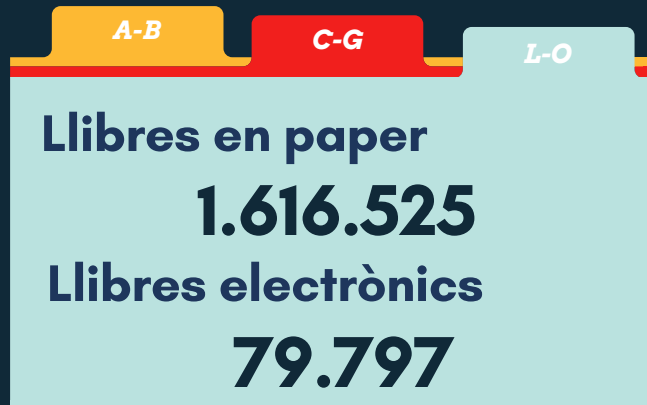

ACCÉS OBERT **236**

bases de dades

+39.500

documents al Dipòsit Digital

79
revistes a RCUB

7.375
tesis doctorals al
Dipòsit Digital

Revistes en paper
39.655
**Revistes
electròniques**
37.058

Fons antic