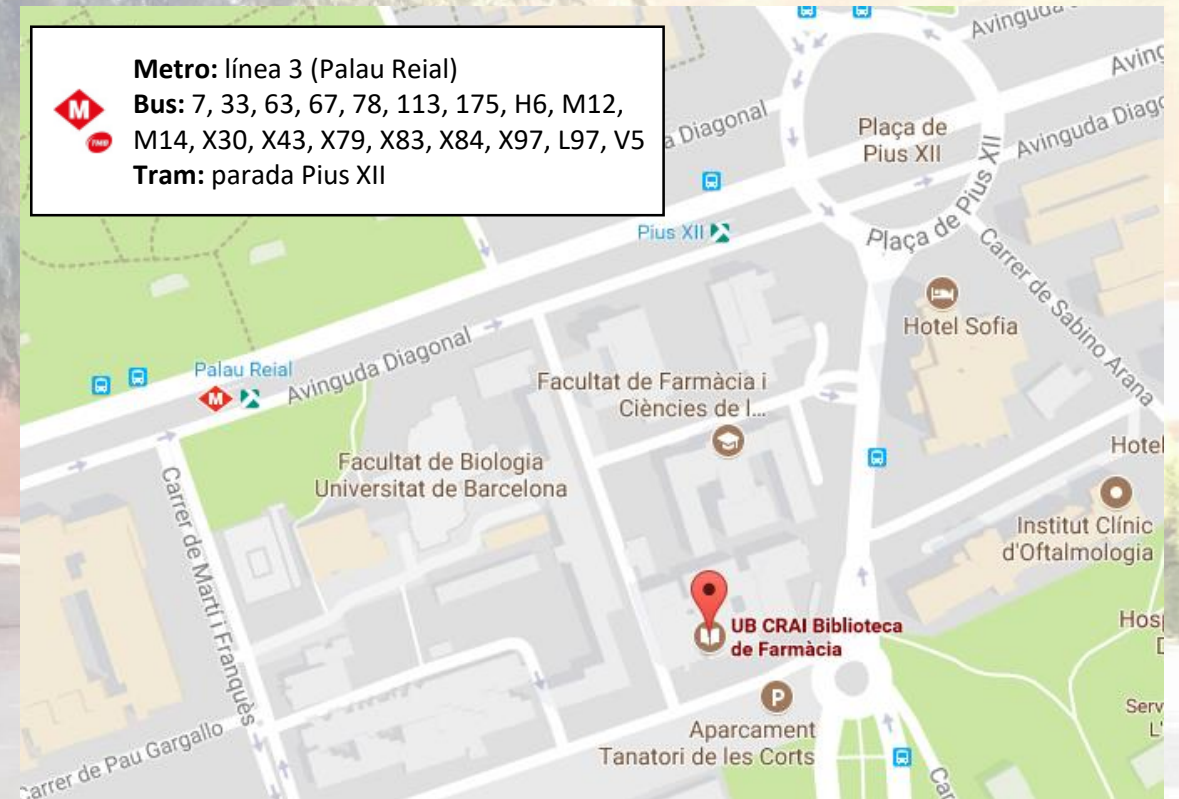

¿Dónde estamos?

Edificio B – Planta baja