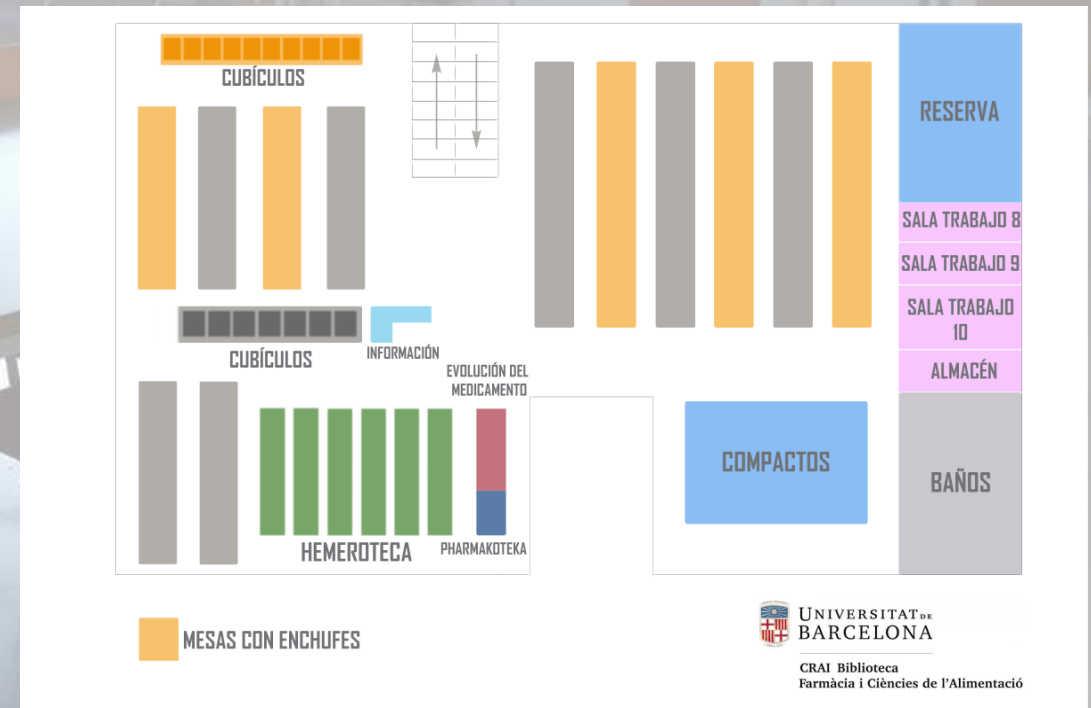

Edificio B – Planta baja

¿Cuándo puedo ir?

De lunes a viernes de
8.30 a 20.30h

Plano de la Biblioteca

Planta 0

Planta -1

Instalaciones y equipamientos

**+ 300
puntos de
lectura**