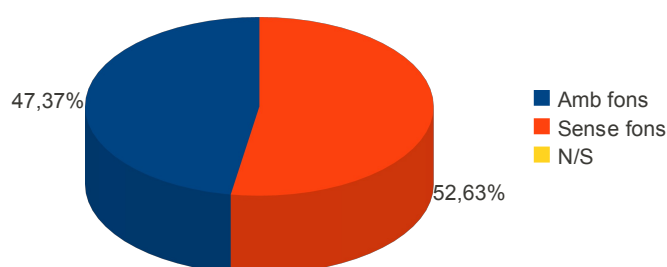

La visibilitat dels fons personals i les col·leccions especials a les biblioteques universitàries

Universidad Rey Juan Carlos	0	-	-	-	-	
Universidad San Pablo CEU	0	-	-	-	-	Donatius de biblioteques personals.
Universidade da Coruña	1	-	-	X	-	Fons fotogràfic.
Universidade de Vigo	0	-	-	-	-	Des de la Biblioteca es dóna accés a la pàgina de l'arxiu, que esmenta un patrimoni documental no consultable. El repositori està en construcció.
Universitas Miguel Hernández	0	-	-	-	-	
Universitat de les Illes Balears	2	-	X	X	-	El <i>Fons Torrandell</i> només accessible des del repositori. El <i>Fons Oliver</i> només des del catàleg (catalogat partitura per partitura). Hi ha una altra col·lecció de partitures però són fotocòpies.
Universitat de València	0	-	-	-	-	Els arxius i les biblioteques estan junts i tenen web comú. La informació dels fons de l'arxiu no està disponible i la biblioteca no té fons personals ni col·leccions especials.
Universitat Jaume I	5	X	-	X	-	El del Magisteri i el Soler i Godes consten a la pàgina general de l'Arxiu (no tenen pàgina pròpia), els altres només al repositori.
Universitat Politècnica de València	1	-	-	X	-	

De les 57 biblioteques universitàries espanyoles analitzades, trobem que només 27 tenen fons personals i/o col·leccions especials visibles, per tant, el nombre d'institucions sense fons visibles és superior.

Biblioteques espanyoles

D'aquestes, només 2 donen màxima visibilitat a aquests fons, mentre que 4 només els fan visibles via web, 5 només via catàleg i 9 només via repositori. Pel que fa al model combinat: 4 els fan visibles a través del web i el catàleg, 1 mitjançant el web i el repositori i 2 opten per la fórmula catàleg i repositori.

Només 4 institucions oferien accés a instruments de descripció en línia.