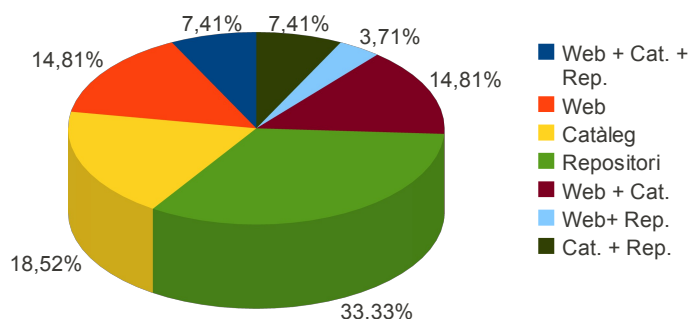

De les 57 biblioteques universitàries espanyoles analitzades, trobem que només 27 tenen fons personals i/o col·leccions especials visibles, per tant, el nombre d'institucions sense fons visibles és superior.

Només 4 institucions oferien accés a instruments de descripció en línia.

Models de visibilitat Btques. espanyoles

Les biblioteques espanyoles aposten majoritàriament per un model de visibilitat única mitjançant el repositori institucional. En segon lloc, un nombre important de centres aposten per un model de visibilitat única mitjançant el catàleg, seguit d'aprop pels models de visibilitat única mitjançant el web i el model de visibilitat combinat mitjançant el web i el catàleg. El model amb menys representació és el model de visibilitat combinat web i repositori.