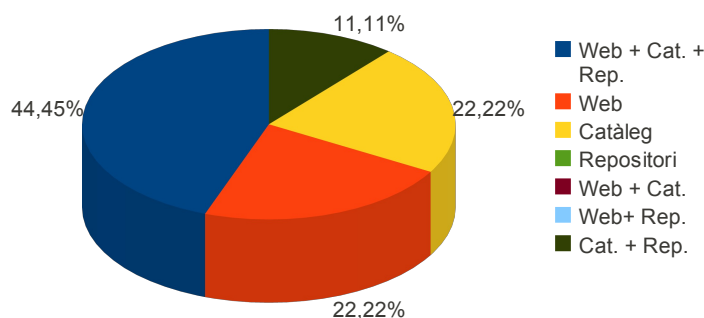

Models de visibilitat Btques. catalanes

A Catalunya hi ha un clar predomini del model de màxima visibilitat, fet que no és gens estrany donat que totes les biblioteques formen part del CBUC i ja s'ha esmentat que per a aquesta institució el tractament i la difusió d'aquests fons són objectius estratègics, i potencien la seva catalogació, digitalització i difusió mitjançant repositoris institucionals.

Els models de visibilitat única mitjançant el web de la biblioteca i mitjançant el catàleg tenen una representació significativa també. El model menys utilitzat és el combinat