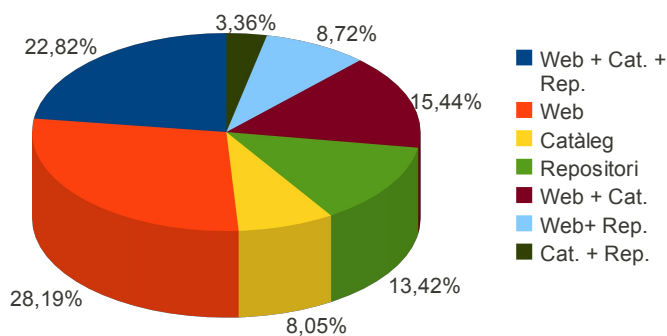

Models de visibilitat globals