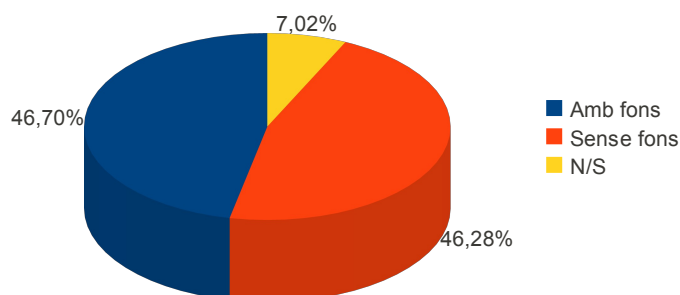

Dels 242 llocs webs analitzats, 113 tenien fons personals i/o col·leccions especials visibles, mentre que 112 no en tenien i en 17 casos no s'ha pogut determinar.

Biblioteques europees