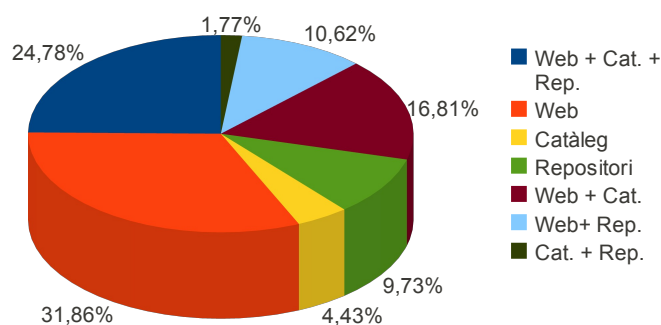

La visibilitat dels fons personals i les col·leccions especials a les biblioteques universitàries

D'entre les biblioteques que donen visibilitat als seus fons, 28 tenen un model de màxima visibilitat (web + catàleg + repositori), mentre que 36 només donen visibilitat mitjançant el web, 5 només mitjançant el catàleg i 11 només mitjançant el repositori institucional. Pel que fa als models combinats, 19 institucions donen visibilitat mitjançant el web i el catàleg, 12 mitjançant el web i el repositori i 2 mitjançant el catàleg i el repositori. 34 biblioteques donen accés a instruments de descripció en línia.

Models de visibilitat Btques. europees

El grup de biblioteques europees és el més complex perquè està format per institucions de diferents països, amb tradicions bibliotecàries molt diverses, i amb nivells de desenvolupament econòmic també molt diferents. Per tant, la representació dels diferents models de visibilitat ha quedat molt més fragmentada. Hi ha un cert predomini del model de visibilitat única mitjançant el web, seguit del model de màxima visibilitat i el model combinat mitjançant web i catàleg. Destaca també la representació del model combinat web i repositori institucional, per damunt de la del model de visibilitat única mitjançant el repositori institucional. El model amb menys representació és el combinat catàleg i repositori.

A nivell global, si s'uneixen els resultats dels tres grups, trobem que 149 biblioteques tenen fons visibles versus 143 que no. Només en 17 casos hi han hagut dubtes perquè els llocs webs esmentaven la presència de fons, però no s'especificava de quins es tractava ni de la seva composició.