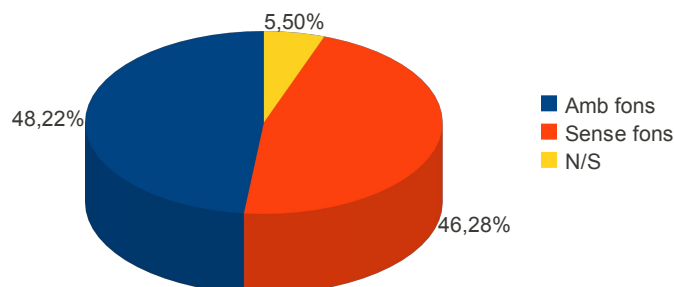

Global de biblioteques