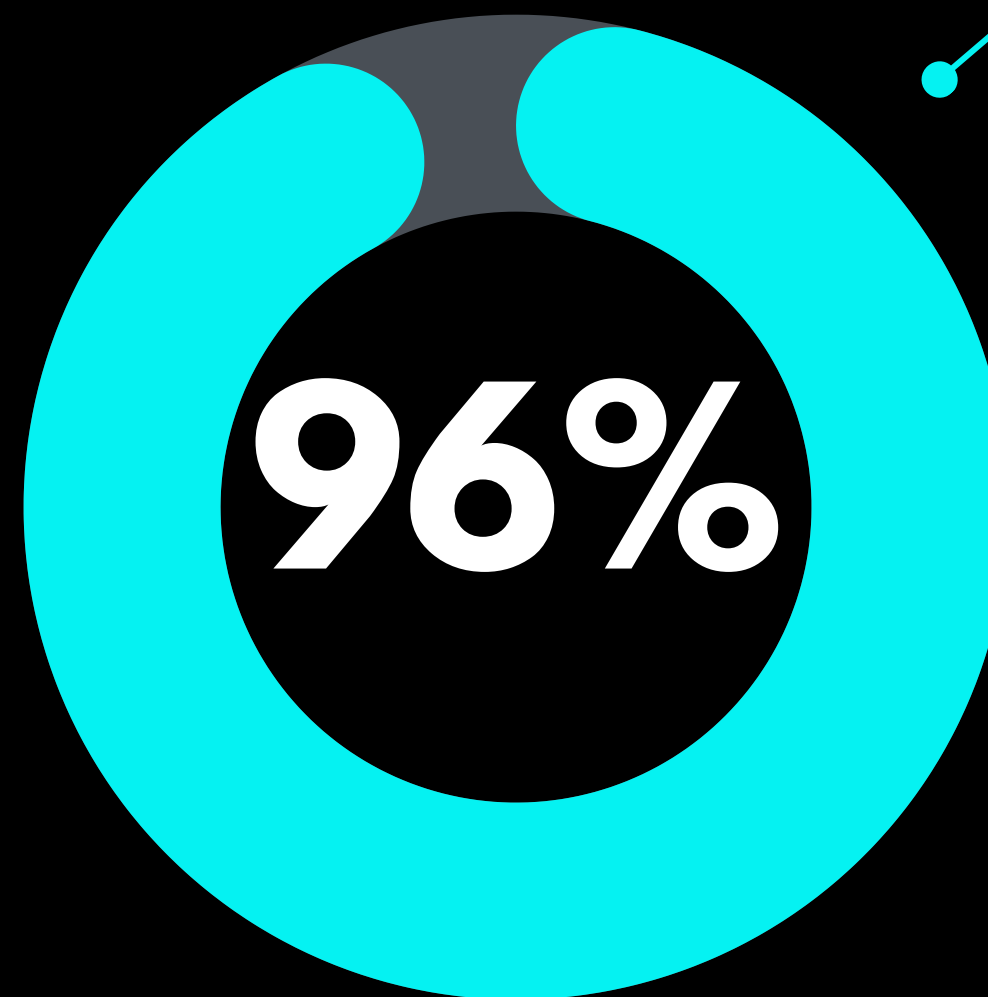

Percentatge de queixes, suggeriments i agraïments contestats abans de quatre dies

El nostre compromís

CRAI

Centre de Recursos per a
l'Aprenentatge i la Investigació

**Grau de compliment de la Carta de serveis
2020-2021**