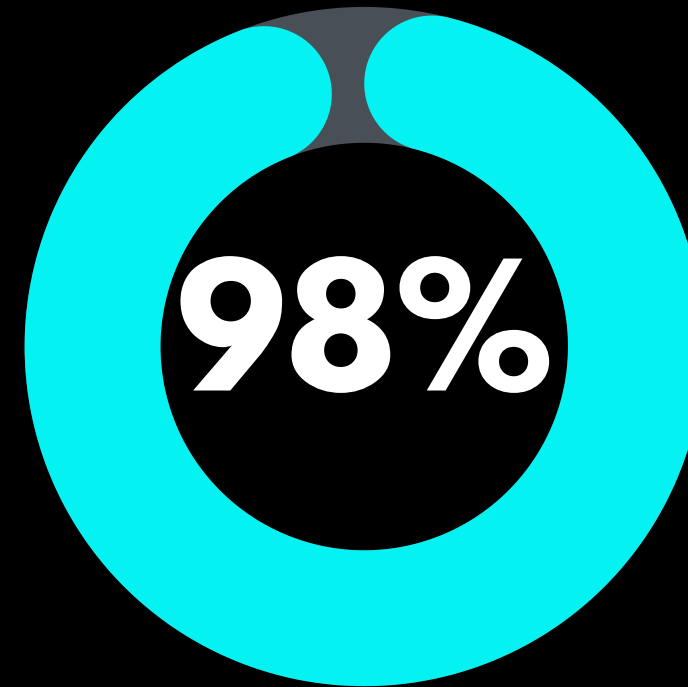

Grau de satisfacció dels usuaris amb el servei de préstec

El nostre compromís

PDI

Alumnat

CRAI

Centre de Recursos per a
l'Aprenentatge i la Investigació

**Grau de compliment de la Carta de serveis
2020-2021**