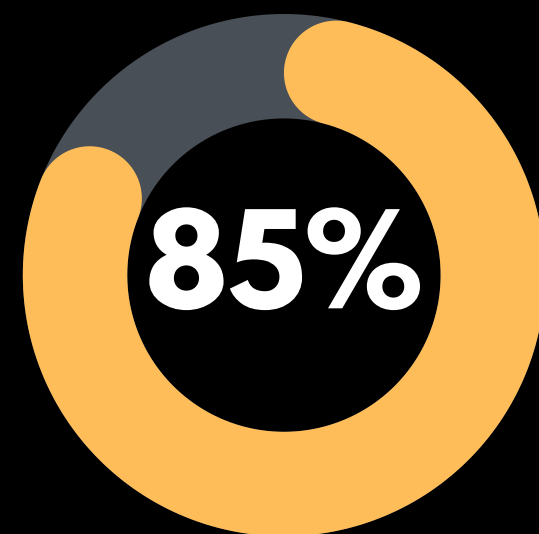

Percentatge de queixes, suggeriments i agraïments contestats abans de quatre dies

El nostre compromís

CRAI

Centre de Recursos per a
l'Aprenentatge i la Investigació

**Grau de compliment de la Carta de serveis
2020-2021**