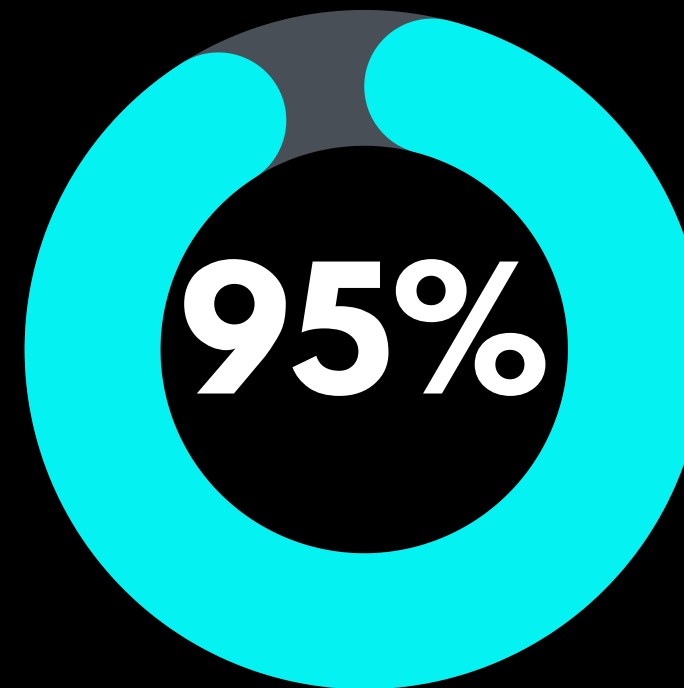

Grau de satisfacció respecte a l'accés als recursos d'informació electrònics

El nostre compromís

PDI

Alumnat

CRAI

Centre de Recursos per a
l'Aprenentatge i la Investigació

**Grau de compliment de la Carta de serveis
2020-2021**