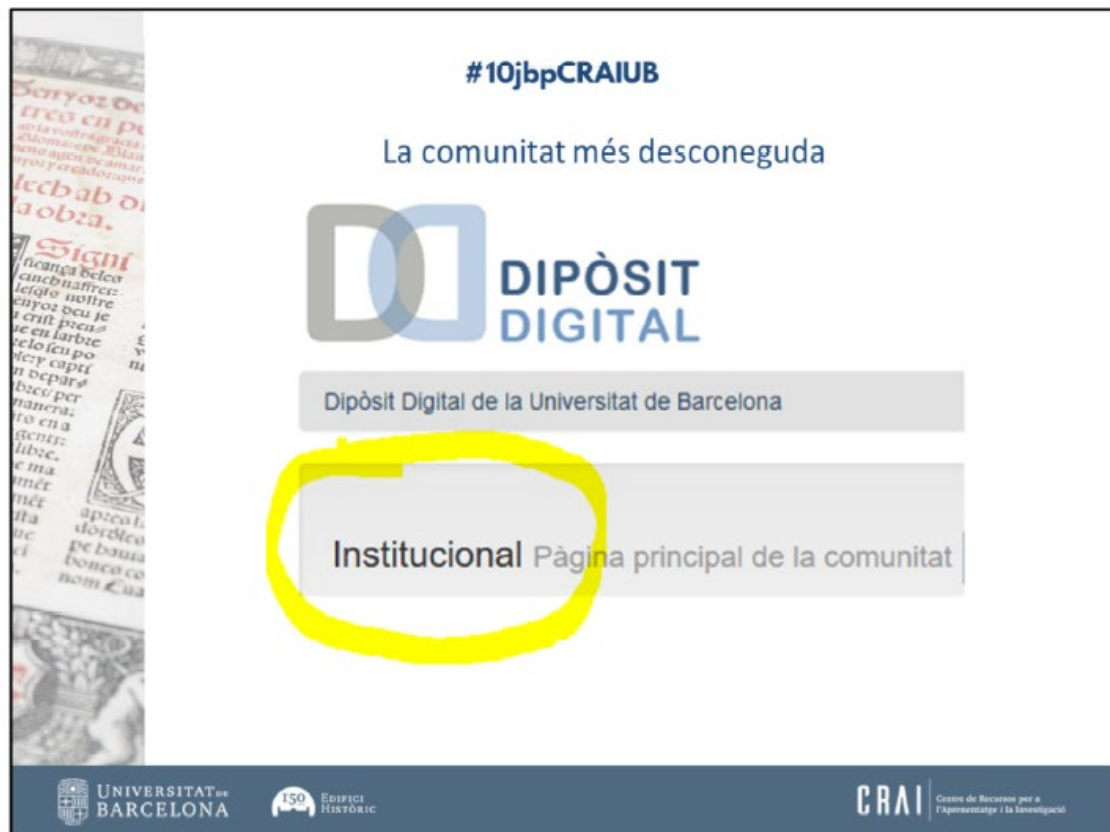

No farem un repàs de totes les comunitats del DDUB.

Ens centrarem en la que és potser la comunitat més antiga i menys coneguda del DDUB.

La [Comunitat Institucional](#) iniciada quan es va crear el DDUB el 2007.

A juny de 2023 conté 7000 documents.