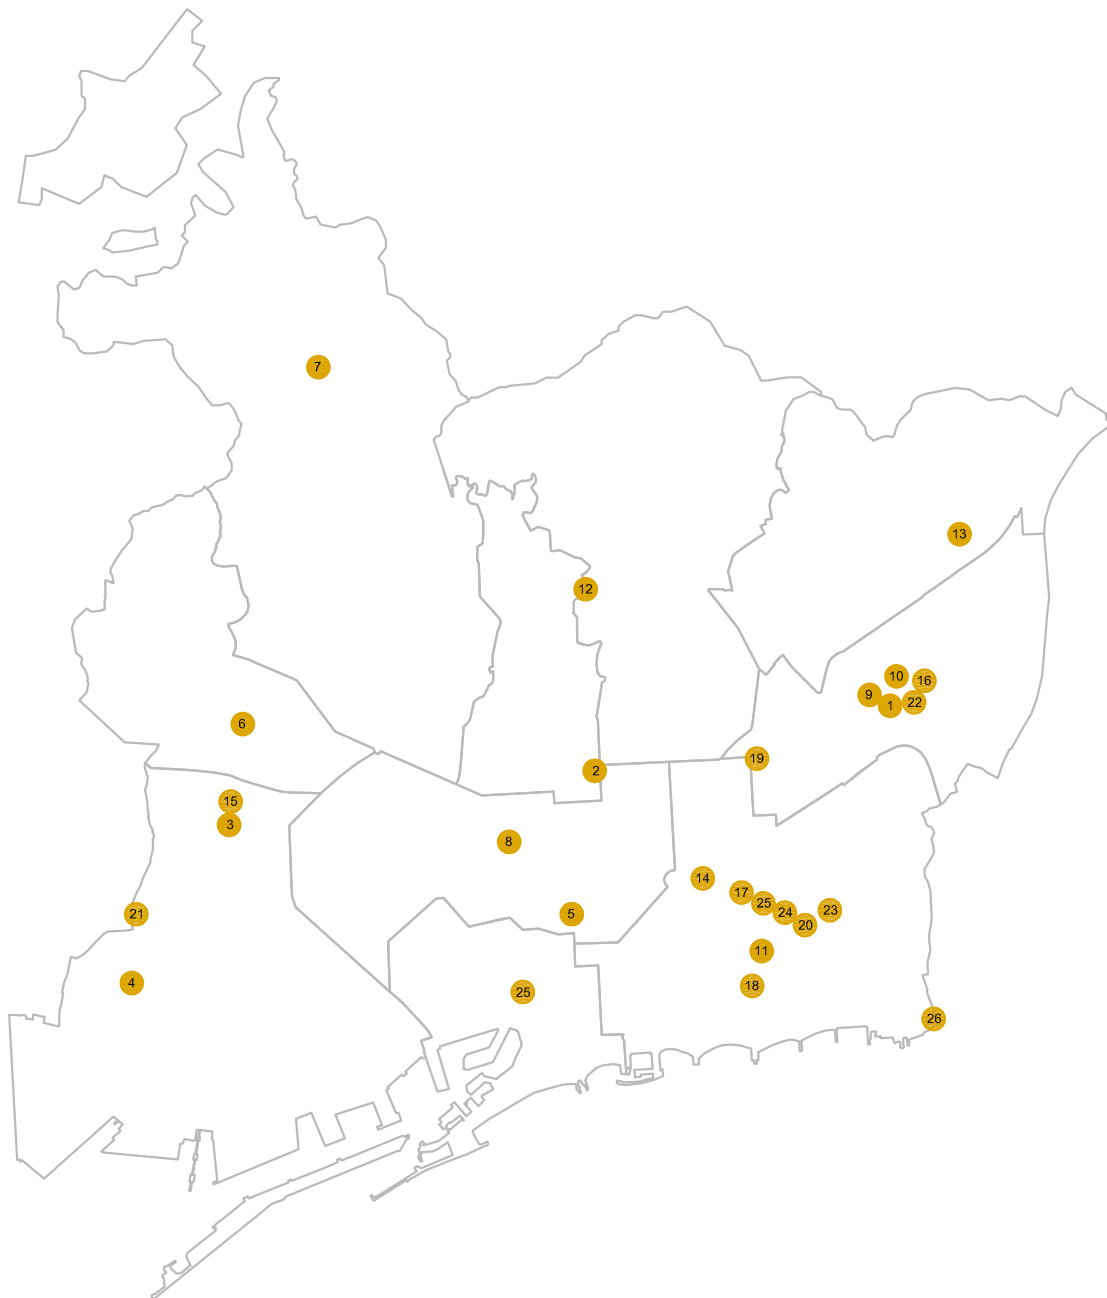

Patrimonio Industrial para usos culturales.

1) Centre Cívic Sant Andreu. Carrer Gran de Sant Andreu, 111. 08030 Barcelona
2) Centre Cívic de la Sedeta. Carrer Sicília, 321. 08025 Barcelona
3) Centre Cívic Cotxeres de Sants. Carrer Sants, 79-83. 08014 Barcelona
4) Centre Cívic Casa del Rellotge. Passeig Zona Franca, 106-116. 08038 Barcelona
5) Casal de Joves Transformadors-CAJ. Carrer d'Ausiàs March, 60. 08010 Barcelona
6) Centre Cultural Les Corts. Carrer Dolors Masferrer, 33-35 . 08028 Barcelona
7) Centre Cívic l'Elèctric. Carretera Vallvidrera-Planes, 98. 08017 Barcelona
8) Centre Cívic Casa Elizalde. Carrer de València, 302. 08009 Barcelona
9) Casal de Joves Sant Andreu-SAT-Sant Andreu Teatre. Neopàtria, 54. 08030 Barcelona
10) Edificio Josep Pallach. Carrer del Segre, 2. 08030 Barcelona
11) Centre Cívic Can Felipa. Carrer Pallars, 277. 08005 Barcelona
12) Centre Cívic El Coll. Carrer Aldea, 15-17. 08023 Barcelona
13) Fabrica para la Creación Ateneu Popular Nou Barris. Carrer Portlligat, 10. 08042 Barcelona
14) Centre Cívic la Farinera del Clot. Gran Via Corts Catalanes, 837. 08018 Barcelona
15) Biblioteca Vapor Vell. Passatge. Vapor Vell, s/n. 08028 Barcelona
16) Centre Cultural Can Fabra. Carrer Segre, 24-32. 08030 Barcelona
17) Centre de formació experiencial Can Jaumandreu. Carrer Perú 52 . 08018 Barcelona
18) Centre polivalent de Can Saladrigas. Carrer Joncar, 35. 08005 Barcelona
19) Alchemika. Carrer Guinardó 26. 08041 Barcelona
20) Talleres Oliva Artés. Carrer Pere IV, 354. 08019 Barcelona
21) Fàbrica de Creación Illa Phillips. Amnistia Internacional, 10. 08038 Barcelona
22) Fàbrica de Creación Fabra i Coats. Sant Adrià, 20. 08030 Barcelona
23) Fàbrica de Creación La Escocesa. Carrer Pere IV, 345. 08020 Barcelona
24) Fàbrica de Creación Hangar. Passatge Marquès de Santa Isabel, 40. 08018 Barcelona
25) Fàbrica para la Creación La Seca. Carrer Flassaders, 40. 08003 Barcelona
26) Fàbrica para la Creación La Central del Circ. Zona Fórum, s/n, . 08020 Barcelona