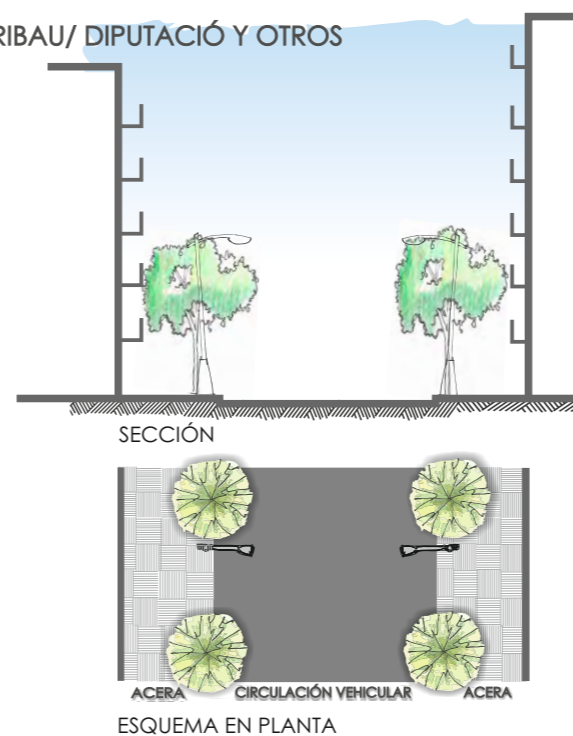

**ESPACIOS TRAZADOS TIPO\_ RECORRIDO** CLASIFICACIÓN: **ATÍPICOS**

**ESPACIOS TRAZADOS TIPO: RECORRIDO** CLASIFICACIÓN: **TÍPICOS**

**A9** Calles de aproximadamente entre 20 y 35m, aceras entre 5 y 7m a ambos lados, presencia de separador central o isla peatonal, presencia de arbolado viario.

**T1** Calles de aproximadamente entre 10 y 15m, aceras entre 3 y 5m a ambos lados, presencia de arbolado viario.

**T2** Calles de aproximadamente entre 10 y 15m, aceras entre 3 y 5m a ambos lados, presencia de arbolado viario en un tramo de la calle.

Vista de la calle paseo Joan Borbó, dirección norte

Calle Concell de Cent

Calle Balmes

Vista de la calle paseo Joan Borbó, hacia la plaza Pau Vila

Paseo Joan Borbó

Calle Diputació

Vía Laietana

ESPACIOS TRAZADOS TIPO\_ RECORRIDO CLASIFICACIÓN: TÍPICOS

**T3** Calles de aproximadamente entre 10 y 15m, aceras entre 2 y 3m a ambos lados con paseo central, presencia de arbolado viario.  
RAMBLA CATALUNYA

**T4** Calles de aproximadamente entre 15 y 20m, aceras muy anchas de más de 7m a un lado, presencia de arbolado viario.  
ALREDEDORES PLAZA CATALUNYA