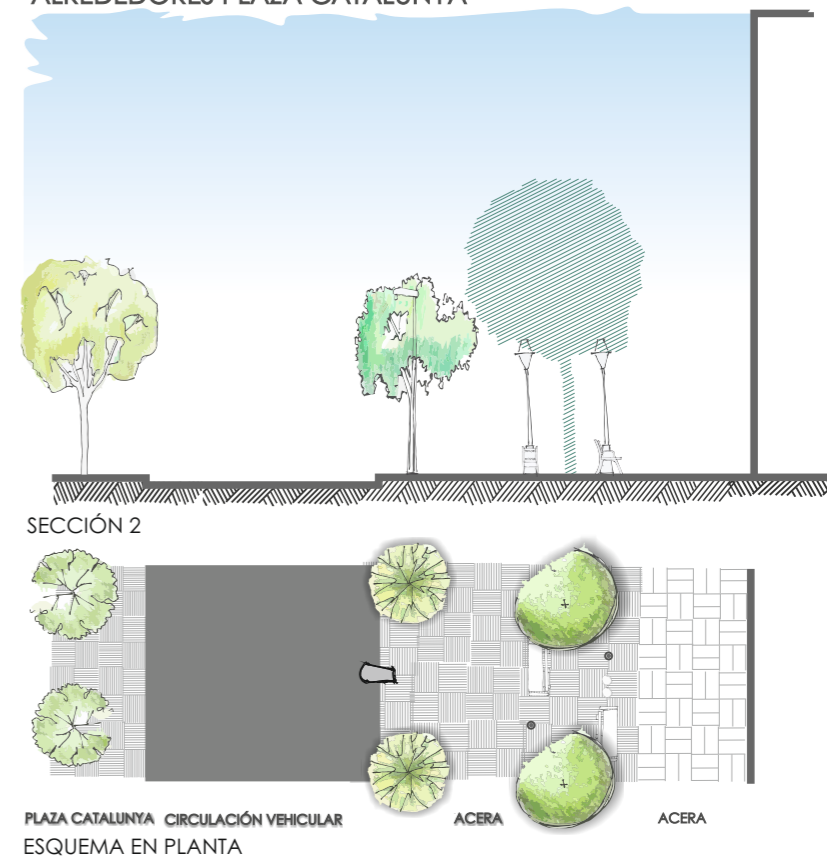

ALREDEDORES PLAZA CATALUNYA