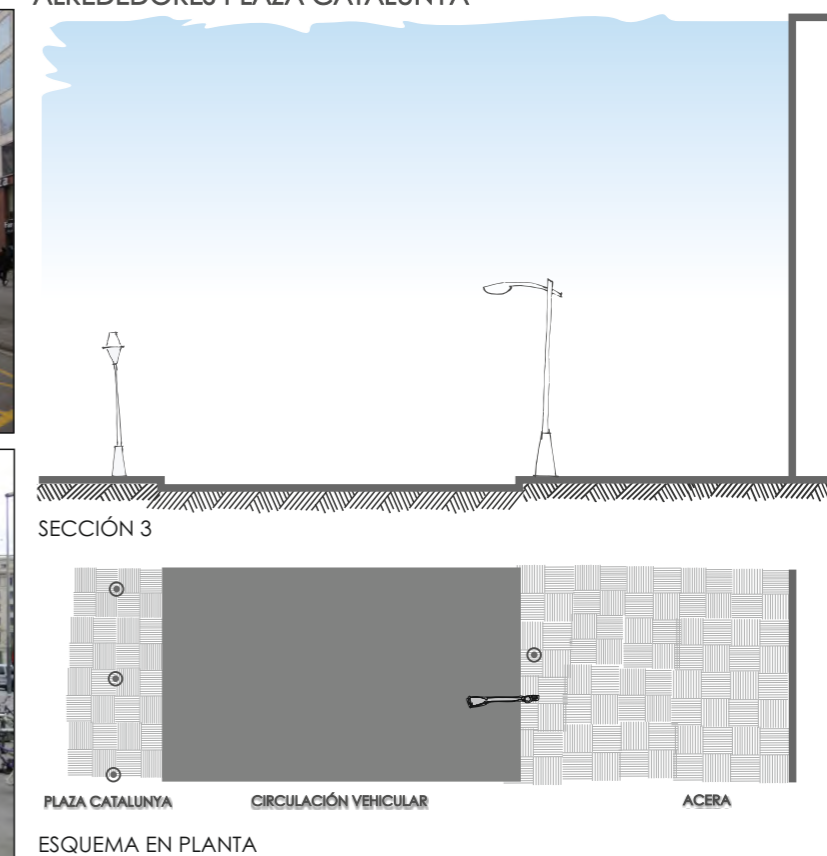

ALREDEDORES PLAZA CATALUNYA

Rambla Catalunya