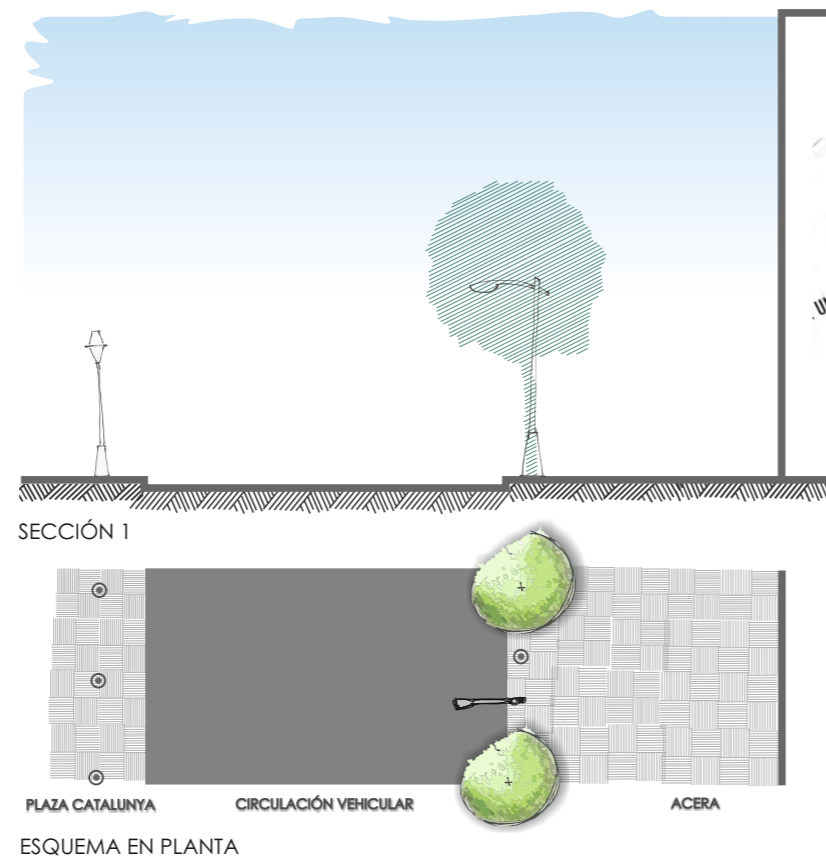

**T1** Calles de aproximadamente entre 10 y 15m, aceras entre 3 y 5m a ambos lados, presencia de arbolado viario.

**T2** Calles de aproximadamente entre 10 y 15m, aceras entre 3 y 5m a ambos lados, presencia de arbolado viario en un tramo de la calle.

Vista de la calle paseo Joan Borbó, dirección norte

Calle Concell de Cent

Calle Balmes

Vista de la calle paseo Joan Borbó, hacia la plaza Pau Vila

Paseo Joan Borbó

Calle Diputació

Vía Laietana

ESPACIOS TRAZADOS TIPO\_ RECORRIDO CLASIFICACIÓN: TÍPICOS

**T3** Calles de aproximadamente entre 10 y 15m, aceras entre 2 y 3m a ambos lados con paseo central, presencia de arbolado viario.  
RAMBLA CATALUNYA

**T4** Calles de aproximadamente entre 15 y 20m, aceras muy anchas de más de 7m a un lado, presencia de arbolado viario.  
ALREDEDORES PLAZA CATALUNYA