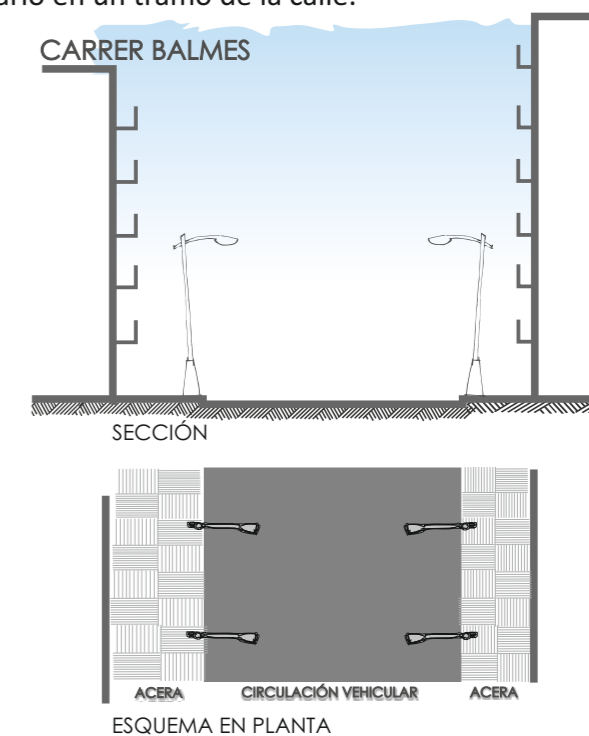

**ESPACIOS TRAZADOS TIPO\_ RECORRIDO** CLASIFICACIÓN: **ATÍPICOS**

**ESPACIOS TRAZADOS TIPO: RECORRIDO** CLASIFICACIÓN: **TÍPICOS**

**A9** Calles de aproximadamente entre 20 y 35m, aceras entre 5 y 7m a ambos lados, presencia de separador central o isla peatonal, presencia de arbolado viario.

**T1** Calles de aproximadamente entre 10 y 15m, aceras entre 3 y 5m a ambos lados, presencia de arbolado viario.

**T2** Calles de aproximadamente entre 10 y 15m, aceras entre 3 y 5m a ambos lados, presencia de arbolado viario en un tramo de la calle.

Vista de la calle paseo Joan Borbó, dirección norte

Calle Concell de Cent

Calle Balmes

Vista de la calle paseo Joan Borbó, hacia la plaza Pau Vila

Paseo Joan Borbó

Calle Diputació

Vía Laietana

ESPACIOS TRAZADOS TIPO\_ RECORRIDO CLASIFICACIÓN: TÍPICOS