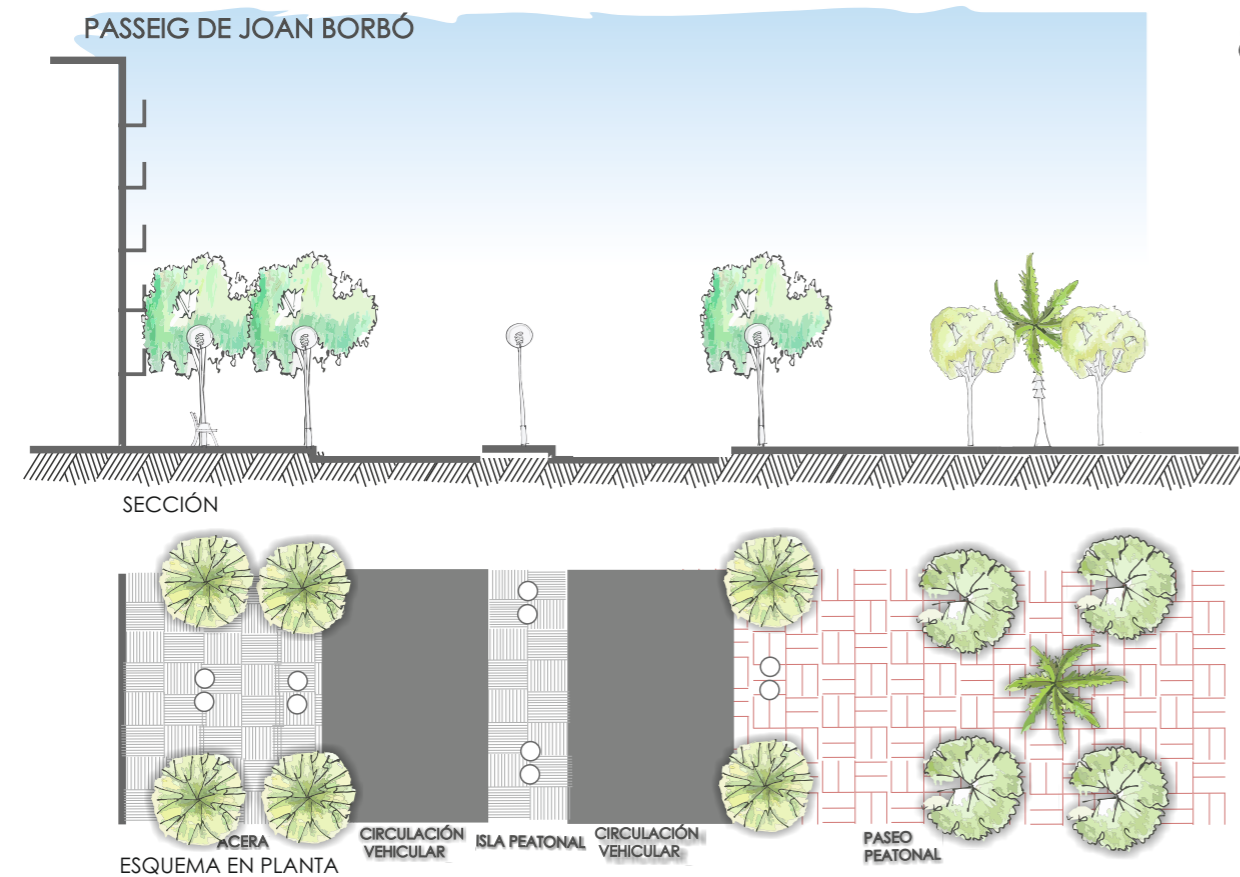

**ESPACIOS TRAZADOS TIPO\_ RECORRIDO** CLASIFICACIÓN: **ATÍPICOS**

**ESPACIOS TRAZADOS TIPO: RECORRIDO** CLASIFICACIÓN: **TÍPICOS**

**A9** Calles de aproximadamente entre 20 y 35m, aceras entre 5 y 7m a ambos lados, presencia de separador central o isla peatonal, presencia de arbolado viario.

**T1** Calles de aproximadamente entre 10 y 15m, aceras entre 3 y 5m a ambos lados, presencia de arbolado viario.

**T2** Calles de aproximadamente entre 10 y 15m, aceras entre 3 y 5m a ambos lados, presencia de arbolado viario en un tramo de la calle.

Vista de la calle paseo Joan Borbó, dirección norte

Calle Concell de Cent

Calle Balmes

Vista de la calle paseo Joan Borbó, hacia la plaza Pau Vila

Paseo Joan Borbó

Calle Diputació

Vía Laietana

ESPACIOS TRAZADOS TIPO\_ RECORRIDO CLASIFICACIÓN: TÍPICOS

**T3** Calles de aproximadamente entre 10 y 15m, aceras entre 2 y 3m a ambos lados con paseo central, presencia de arbolado viario.  
RAMBLA CATALUNYA

**T4** Calles de aproximadamente entre 15 y 20m, aceras muy anchas de más de 7m a un lado, presencia de arbolado viario.  
ALREDEDORES PLAZA CATALUNYA