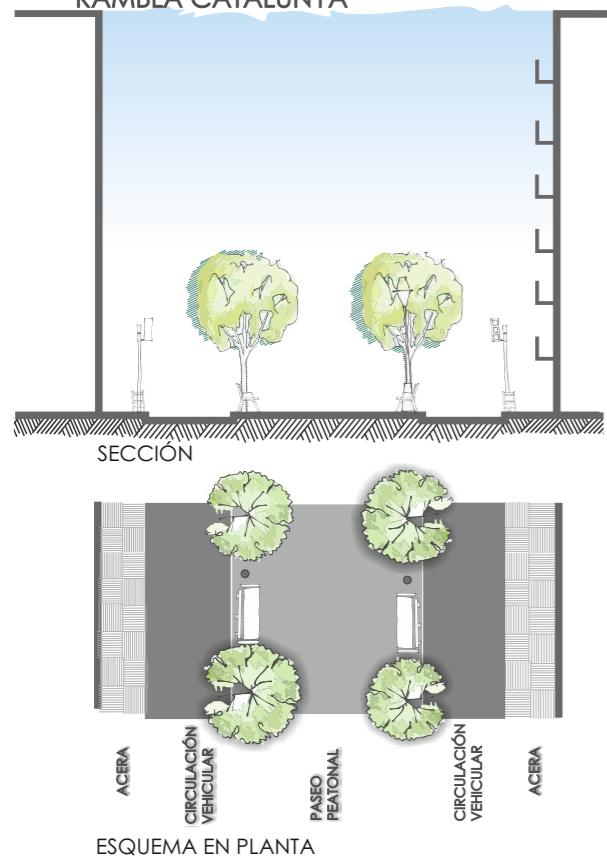

**T1** Calles de aproximadamente entre 10 y 15m, aceras entre 3 y 5m a ambos lados, presencia de arbolado viario.

**T2** Calles de aproximadamente entre 10 y 15m, aceras entre 3 y 5m a ambos lados, presencia de arbolado viario en un tramo de la calle.

Vista de la calle paseo Joan Borbó, dirección norte

Calle Concell de Cent

Calle Balmes

Vista de la calle paseo Joan Borbó, hacia la plaza Pau Vila

Paseo Joan Borbó

Calle Diputació

Vía Laietana

ESPACIOS TRAZADOS TIPO\_ RECORRIDO CLASIFICACIÓN: TÍPICOS

**T3** Calles de aproximadamente entre 10 y 15m, aceras entre 2 y 3m a ambos lados con paseo central, presencia de arbolado viario.  
RAMBLA CATALUNYA

**T4** Calles de aproximadamente entre 15 y 20m, aceras muy anchas de más de 7m a un lado, presencia de arbolado viario.  
ALREDEDORES PLAZA CATALUNYA